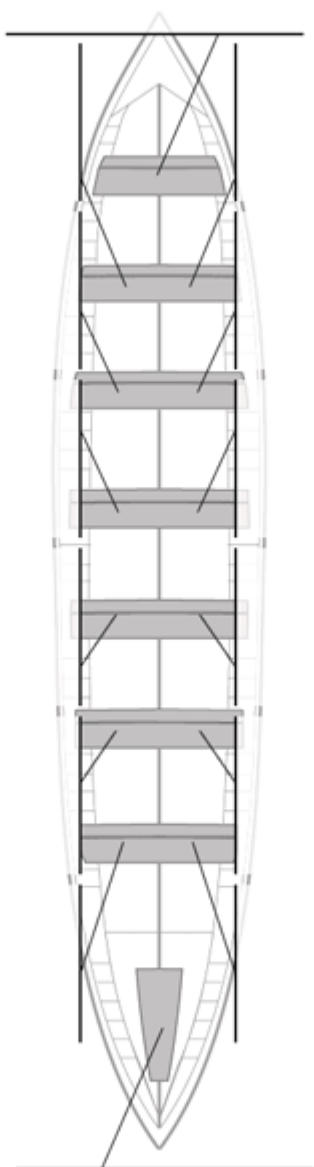

Club	Tiempo	A favor	%	Puntos
9	ZUMAIA	22:42,25	00:45,77	103.48%	4

Entrenador

Delegado

Image not found or type unknown

Image not found or type unknown

Firma y sello

Suplentes

Canteranos:0

Propios: 0

No propios: 0