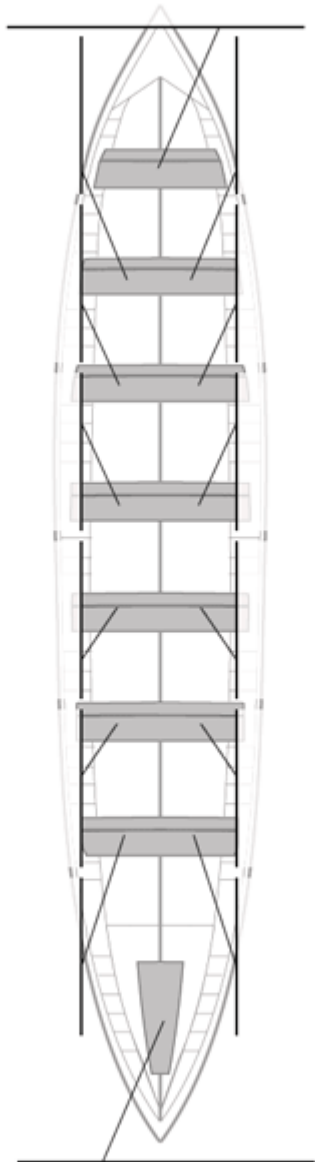

19-08-2007 / Zarauzko XXX. Estropadak 2J - Puntuable

	Club	Tiempo	A favor	%	Puntos
12	LAREDO	24:06,62	02:10,14	109.89%	1

Image not found or type unknown

Entrenador

Image not found or type unknown

Delegado

Image not found or type unknown

LAREDO

Firma y sello

Suplentes

Canteranos:0

Propios: 0

No propios: 0