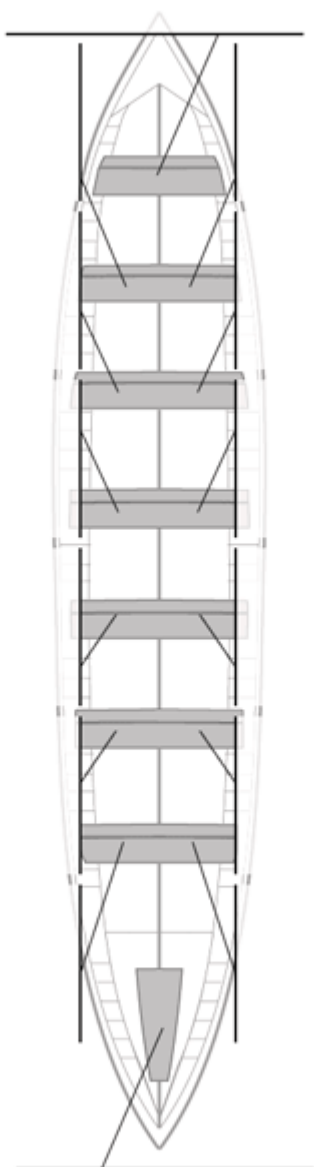

Club	Tiempo	A favor	%	Puntos
8	SAN PEDRO - HARRI	22:39,31	00:42,83	103.25%	5

Entrenador

Delegado

Image not found or type unknown

Image not found or type unknown

Firma y sello

Suplentes

Canteranos:0

Propios: 0

No propios: 0