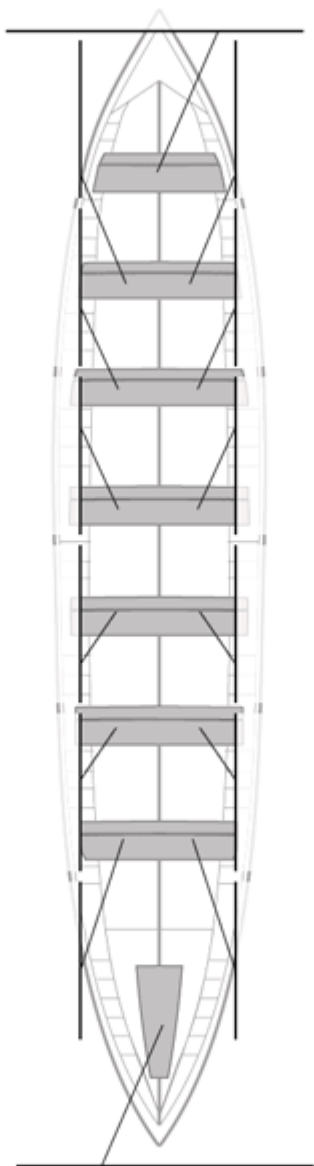

Club	Tiempo	A favor	%	Puntos
2	SDR PEDREÑA	20:12,34	00:05,21	100.43%	11

Entrenador

Delegado

Image not found or type unknown

Image not found or type unknown

Firma y sello

Suplentes

Canteranos: 0

Propios: 0

No propios: 0