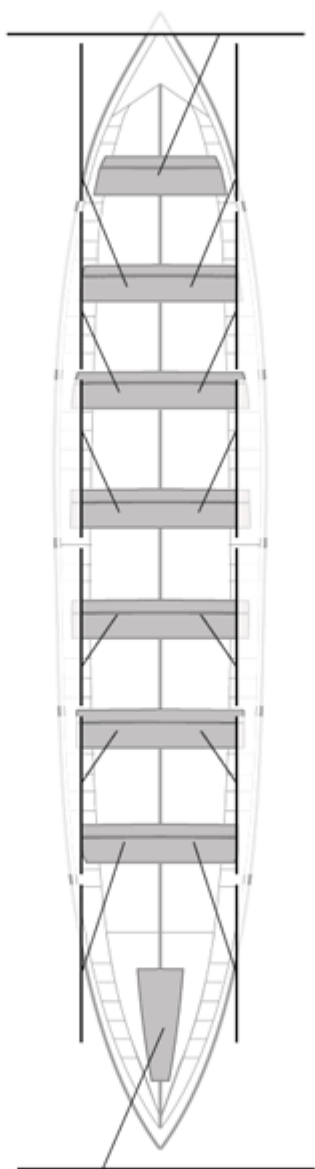

Club	Tiempo	A favor	%	Puntos
10	LAREDO	21:00,48	00:53,35	104.42%	3

Entrenador

Delegado

LAREDO

Image not found or type unknown

Image not found or type unknown

Firma y sello

Image not found or type unknown

Suplentes

Canteranos:0

Propios: 0

No propios: 0