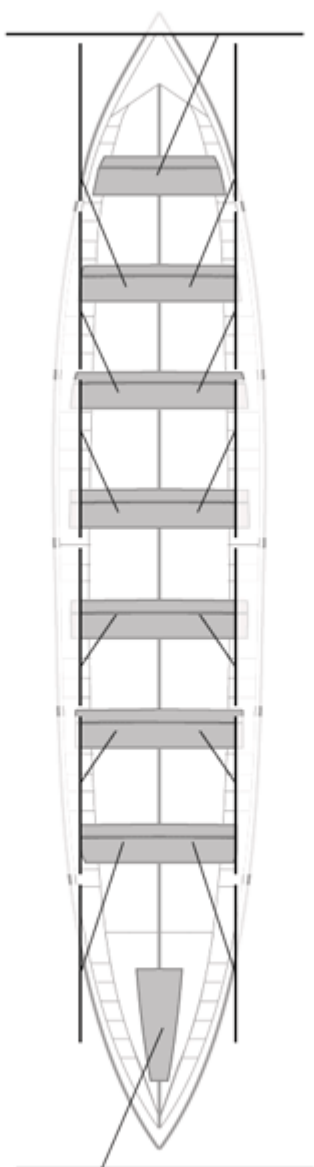

Club	Tiempo	A favor	%	Puntos
6	CASTREÑA	20:30,50	00:23,37	101.94%	7

Entrenador

Delegado

Image not found or type unknown

Image not found or type unknown

Firma y sello

Suplentes

Canteranos:0

Propios: 0

No propios: 0