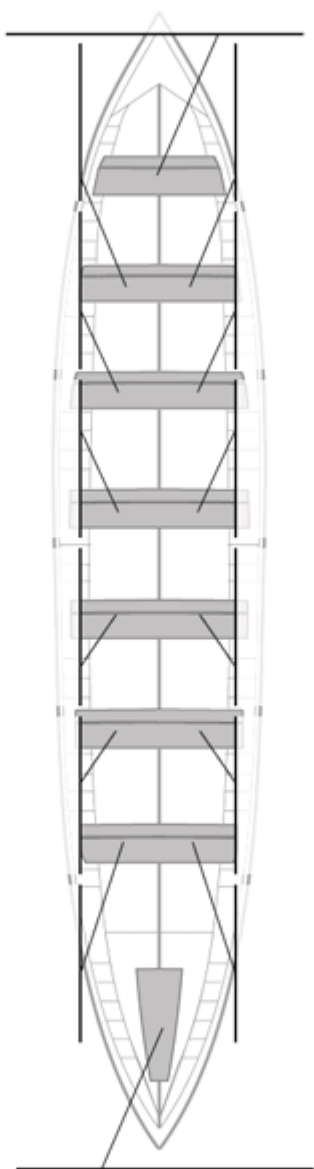

Club	Tiempo	A favor	%	Puntos
9	LAREDO	20:10,84	00:22,58	101.90%	4

Entrenador

Delegado

LAREDO

Image not found or type unknown

Image not found or type unknown

Firma y sello

Image not found or type unknown

Suplentes

Canteranos:0

Propios: 0

No propios: 0