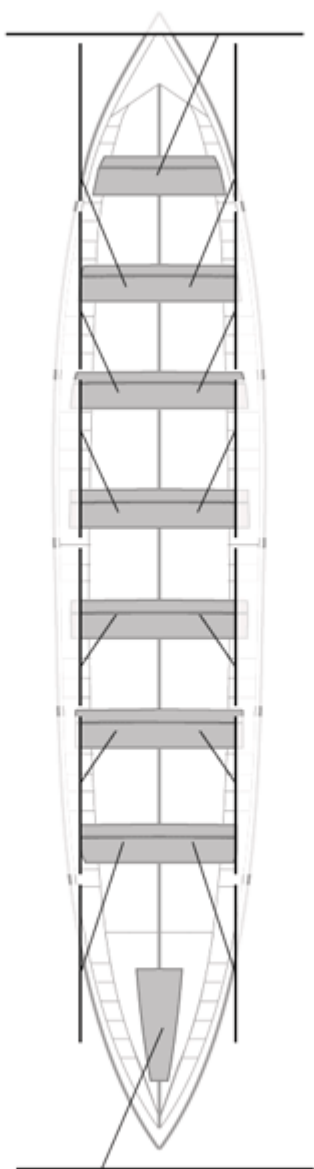

Club	Tiempo	A favor	%	Puntos
10	ARKOTE OCCIDENT	20:12,36	00:24,10	102.03%	3

Entrenador

Delegado

Image not found or type unknown

Image not found or type unknown

Firma y sello

Suplentes

Canteranos:0

Propios: 0

No propios: 0