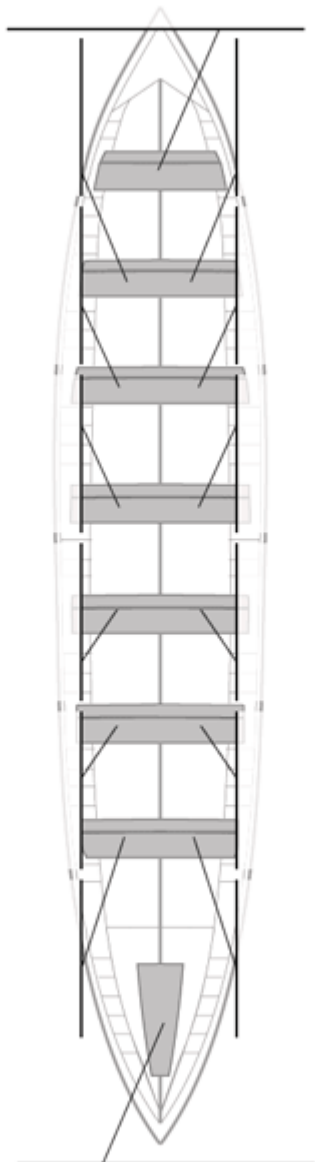

29-07-2007 / IX Bandera Flaviobriga - Puntuable

	Club	Tiempo	A favor	%	Puntos
12	MECOS MONDARIZ	20:23,46	00:35,20	102.96%	1

Image not found or type unknown

Entrenador

Image not found or type unknown

Delegado

Image not found or type unknown

MECOS MONDARIZ

Firma y sello

Suplentes

Canteranos:0

Propios: 0

No propios: 0