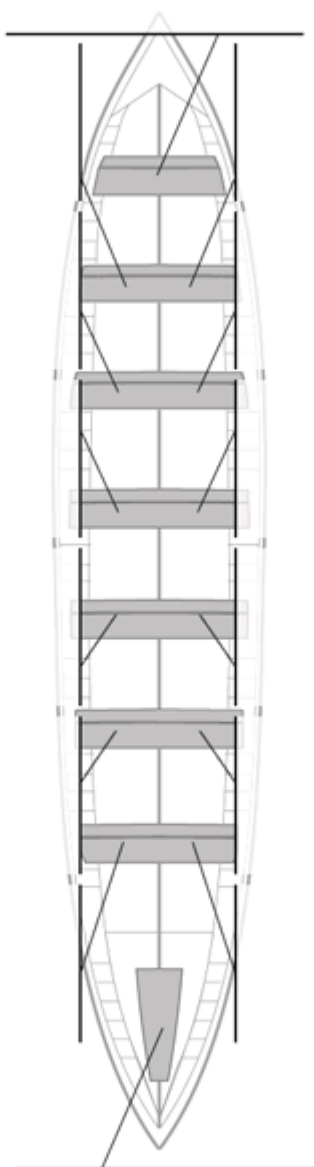

Club	Tiempo	A favor	%	Puntos
1	CASTREÑA	20:05,81	&nbsp;	100,00%	12

Entrenador

Delegado

Image not found or type unknown

Image not found or type unknown

Firma y sello

Suplentes

Canteranos:0

Propios: 0

No propios: 0