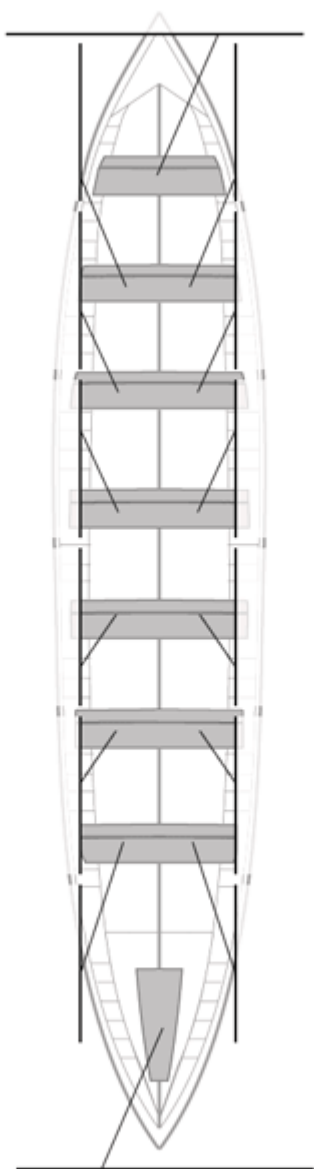

No propios: 0

	Club	Tiempo	A favor	%	Puntos
2	ZUMAIA	20:08,74	00:02,93	100.24%	11

Entrenador

Delegado

Image not found or type unknown

Image not found or type unknown

Firma y sello

Suplentes