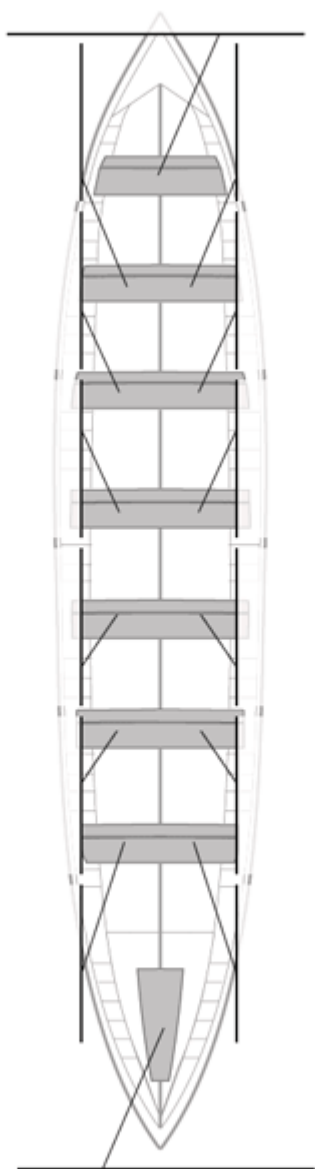

Club	Tiempo	A favor	%	Puntos
9	MECOS MONDARIZ	20:39,74	00:33,93	102.81%	4

Entrenador

Delegado

MECOS MONDARIZ

Image not found or type unknown

Image not found or type unknown

Firma y sello

Image not found or type unknown

Suplentes

Canteranos:0

Propios: 0

No propios: 0