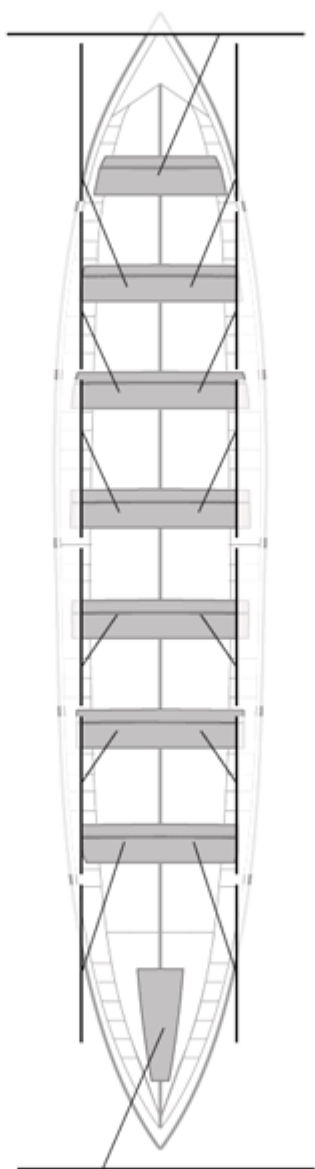

Club	Tiempo	A favor	%	Puntos
7	LAREDO	20:31,13	00:25,32	102.10%	6

Entrenador

Delegado

LAREDO

Image not found or type unknown

Image not found or type unknown

Firma y sello

Image not found or type unknown

Suplentes

Canteranos:0

Propios: 0

No propios: 0