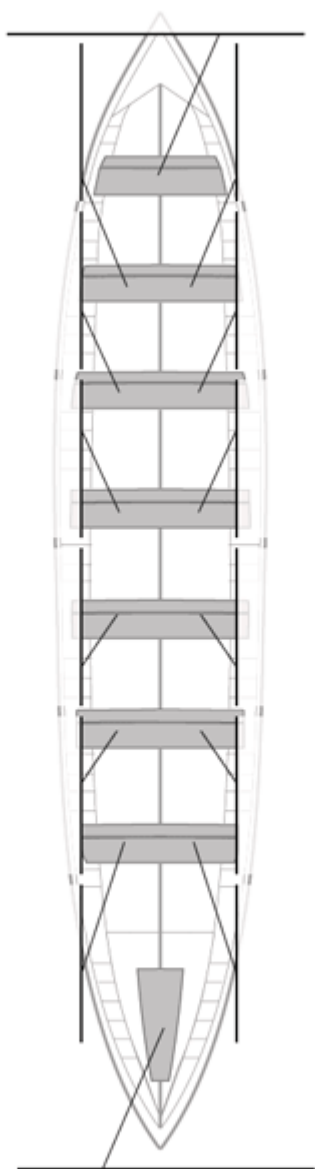

Club	Tiempo	A favor	%	Puntos
9	MECOS MONDARIZ	20:26,81	00:27,26	102.27%	4

Entrenador

Delegado

MECOS MONDARIZ

Image not found or type unknown

Image not found or type unknown

Firma y sello

Image not found or type unknown

Suplentes

Canteranos:0

Propios: 0

No propios: 0