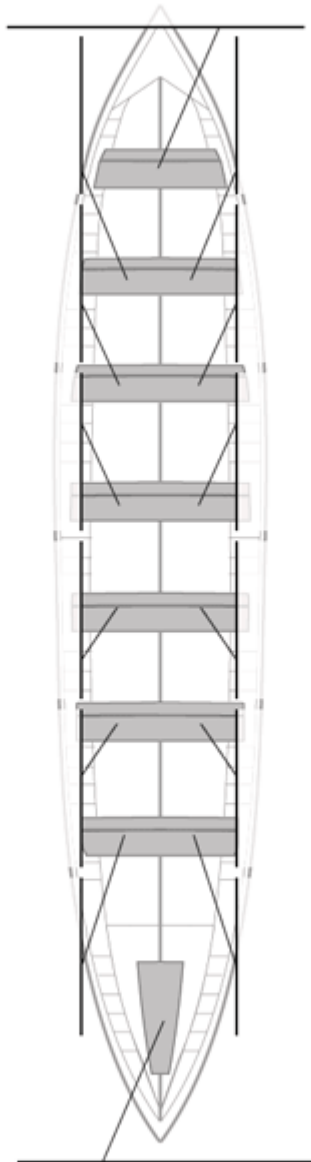

	Club	Tiempo	A favor	%	Puntos
8	ORSA HONDARRIBIA	20:32,42	00:42,82	103.60%	5

Entrenador

Delegado

Image not found or type unknown

Image not found or type unknown

Firma y sello

Suplentes

Canteranos:0
Propios: 0