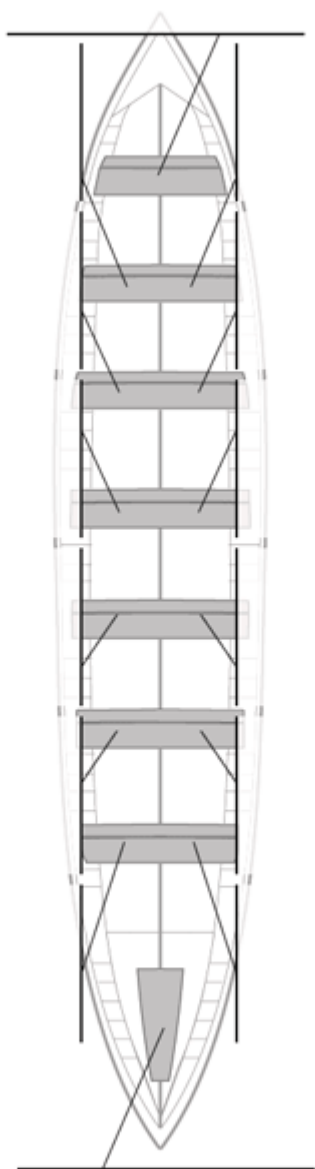

Club	Tiempo	A favor	%	Puntos
9	MECOS MONDARIZ	20:34,26	00:44,66	103.76%	4

Entrenador

Delegado

MECOS MONDARIZ

Image not found or type unknown

Image not found or type unknown

Firma y sello

Image not found or type unknown

Suplentes

Canteranos:0

Propios: 0

No propios: 0