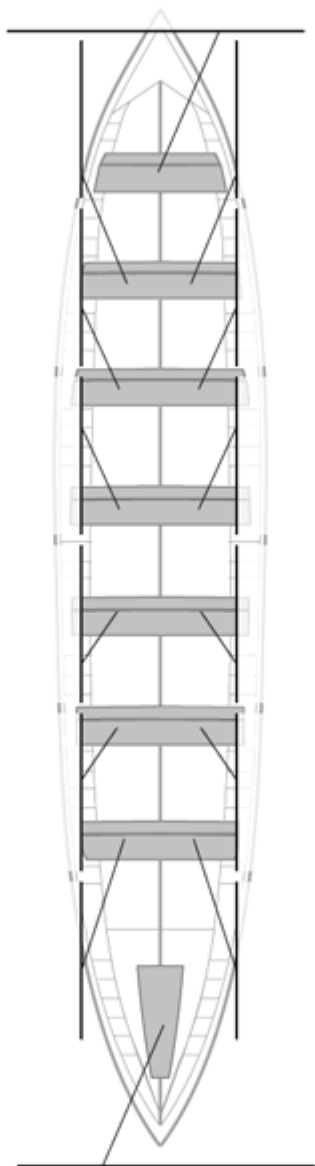

Club	Tiempo	A favor	%	Puntos
11	ARKOTE OCCIDENT	20:37,38	00:47,78	104.02%	2

Entrenador

Delegado

Image not found or type unknown

Image not found or type unknown

Firma y sello

Suplentes

Canteranos:0

Propios: 0

No propios: 0