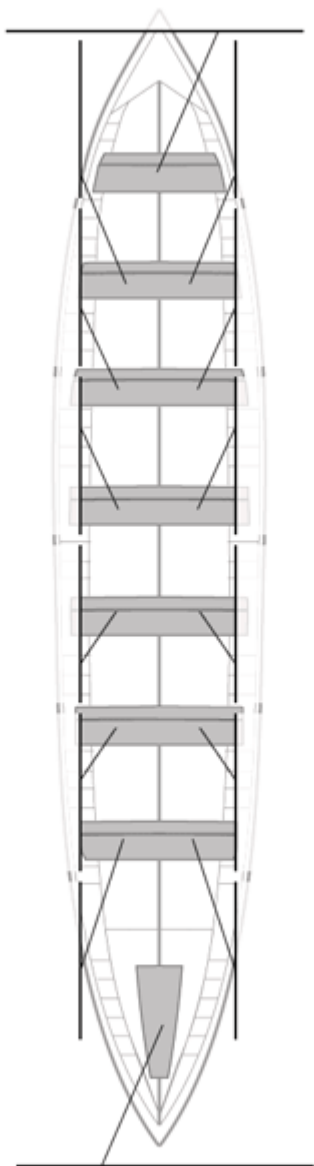

Image not found or type unknown

Image not found or type unknown

Firma y sello

**Suplentes**

**Canteranos:0**

**Propios: 0**

**No propios: 0**

	Club	Tiempo	A favor	%	Puntos
4	ZARAUTZ GESALAGA-OKELAN	21:17,87	00:16,85	101.34%	9