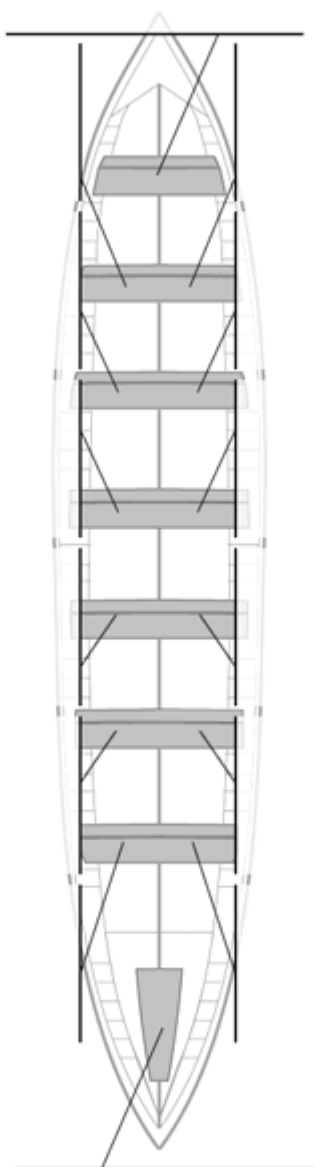

Club	Tiempo	A favor	%	Puntos
8	ORSA HONDARRIBIA	21:29,78	00:28,76	102.28%	5

Entrenador

Delegado

Image not found or type unknown

Image not found or type unknown

Firma y sello

Suplentes

Canteranos: 0

Propios: 0

No propios: 0