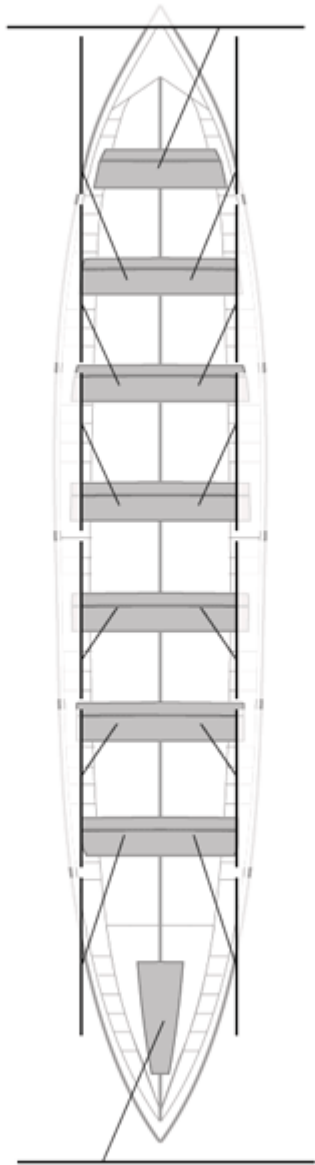

Club	Tiempo	A favor	%	Puntos
8	ARKOTE OCCIDENT	22:32,92	01:32,36	107.33%	5

Entrenador

Delegado

Image not found or type unknown

Image not found or type unknown

Firma y sello

Suplentes

Canteranos:0

Propios: 0

No propios: 0