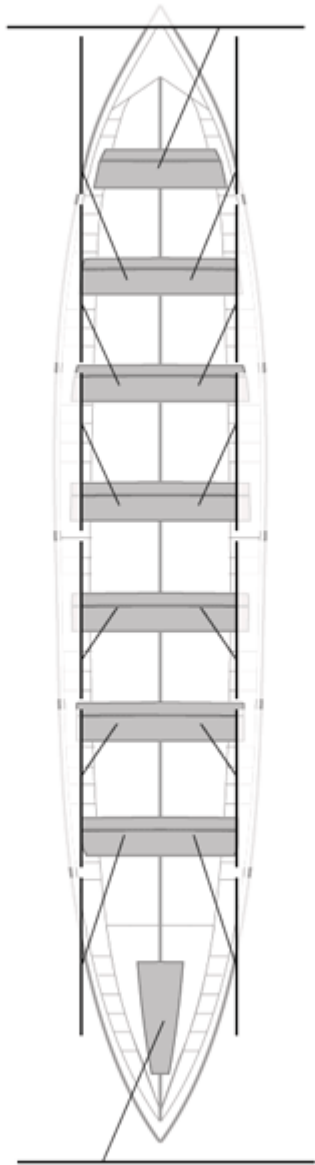

Club	Tiempo	A favor	%	Puntos
3	CASTREÑA	21:08,13	00:07,57	100.60%	10

Entrenador

Delegado

Image not found or type unknown

Image not found or type unknown

Firma y sello

Suplentes

Canteranos:0

Propios: 0

No propios: 0