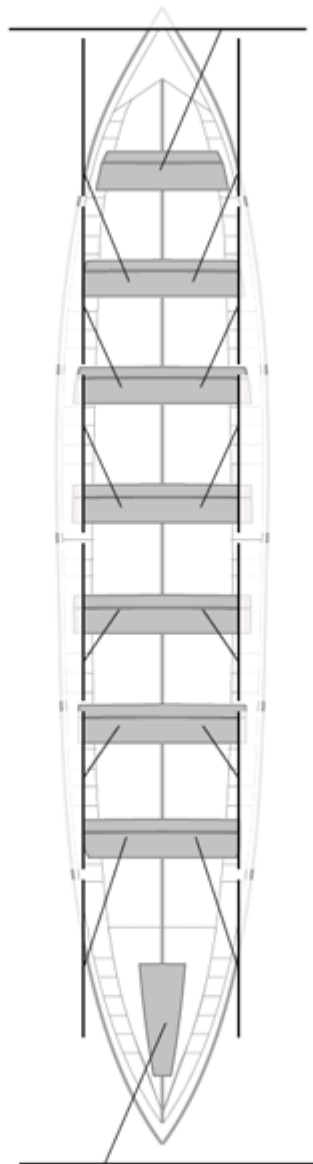

Club	Tiempo	A favor	%	Puntos
5	ZARAUTZ GESALAGA-OKELAN	22:05,10	01:04,54	105.12%	8

Entrenador

Delegado

Image not found or type unknown

Image not found or type unknown

Firma y sello

Suplentes

Canteranos: 0

Propios: 0

No propios: 0