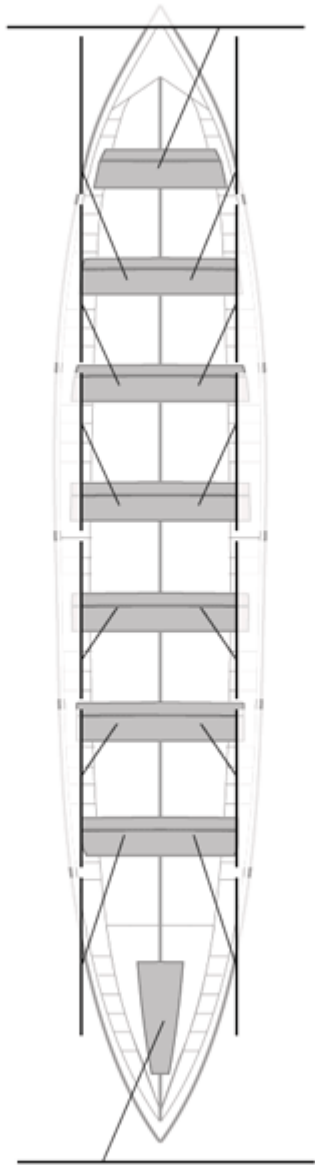

Club	Tiempo	A favor	%	Puntos
7	BERMEO-URDAIBAI	22:31,23	01:30,67	107.19%	6

Entrenador

Image not found or type unknown

Delegado

Image not found or type unknown

Firma y sello

Suplentes

Canteranos: 0

Propios: 0

No propios: 0