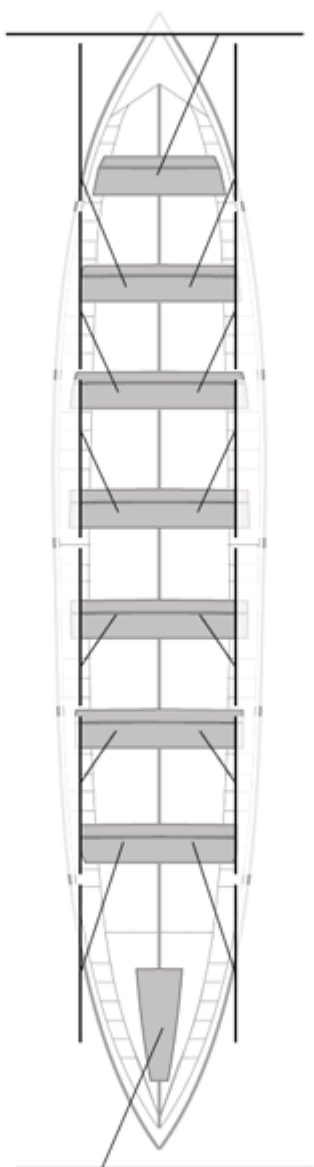

Club	Tiempo	A favor	%	Puntos
3	SDR PEDREÑA	20:20,53	00:22,53	101.88%	10

Entrenador

Delegado

Image not found or type unknown

Image not found or type unknown

Firma y sello

Suplentes

Canteranos: 0

Propios: 0

No propios: 0