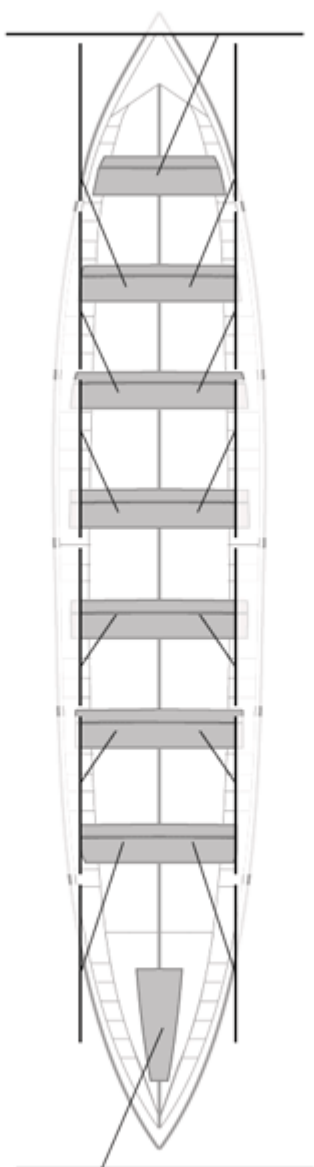

Club	Tiempo	A favor	%	Puntos
10	ZUMAIA	20:45,59	00:47,59	103.97%	3

Entrenador

Delegado

Image not found or type unknown

Image not found or type unknown

Firma y sello

Suplentes

Canteranos:0

Propios: 0

No propios: 0