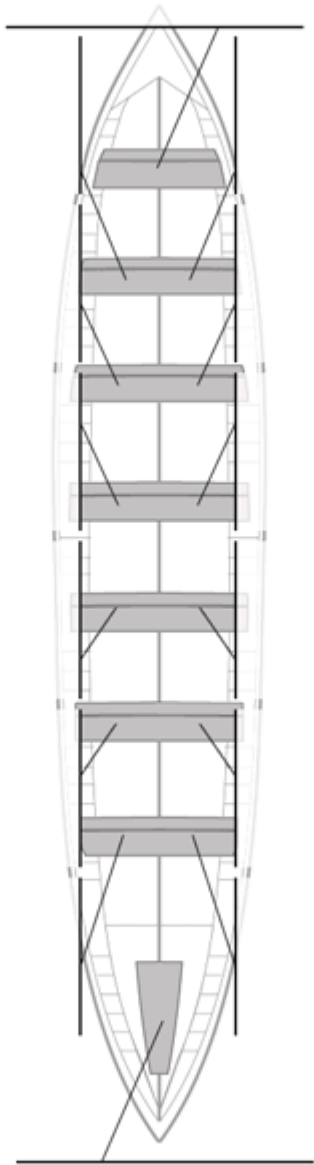

Club	Tiempo	A favor	%	Puntos
2	ORSA HONDARRIBIA	20:08,46	00:10,46	100.87%	11

Entrenador

Delegado

Image not found or type unknown

Image not found or type unknown

Firma y sello

Suplentes

Canteranos:0

Propios: 0

No propios: 0