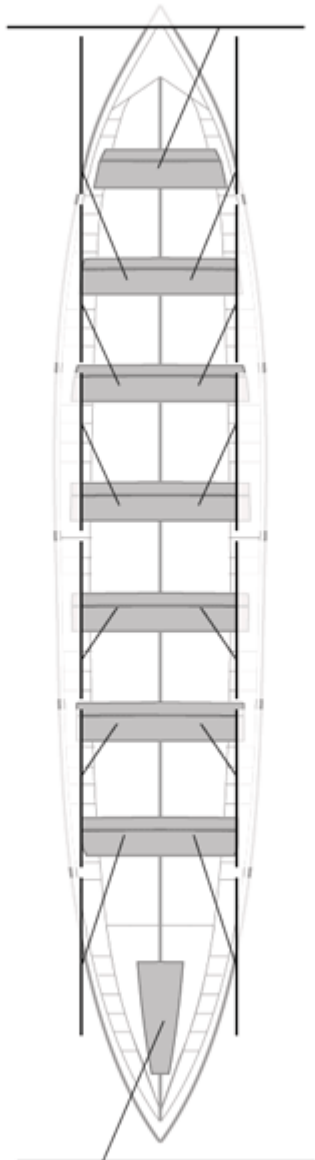

Club	Tiempo	A favor	%	Puntos
11	SAN JUAN CMO Valves	20:53,81	00:55,81	104.66%	2

Image not found or type unknown

Entrenador

Image not found or type unknown

Delegado

Firma y sello

Suplentes

Canteranos:0

Propios: 0

No propios: 0