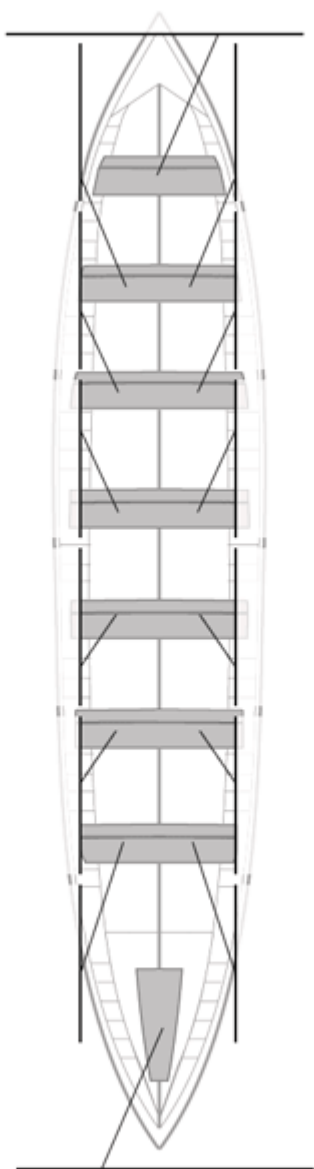

Club	Tiempo	A favor	%	Puntos
6	BERMEO-URDAIBAI	20:26,52	00:28,52	102.38%	7

Entrenador

Delegado

Image not found or type unknown

Image not found or type unknown

Firma y sello

Suplentes

Canteranos: 0

Propios: 0

No propios: 0