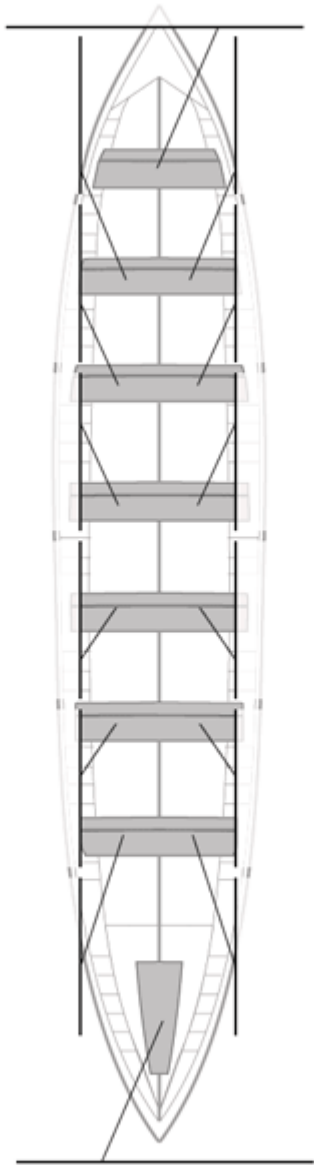

Club	Tiempo	A favor	%	Puntos
1	CASTREÑA	19:58,00	&nbsp;	100,00%	12

Entrenador

Delegado

Image not found or type unknown

Image not found or type unknown

Firma y sello

Suplentes

Canteranos:0

Propios: 0

No propios: 0