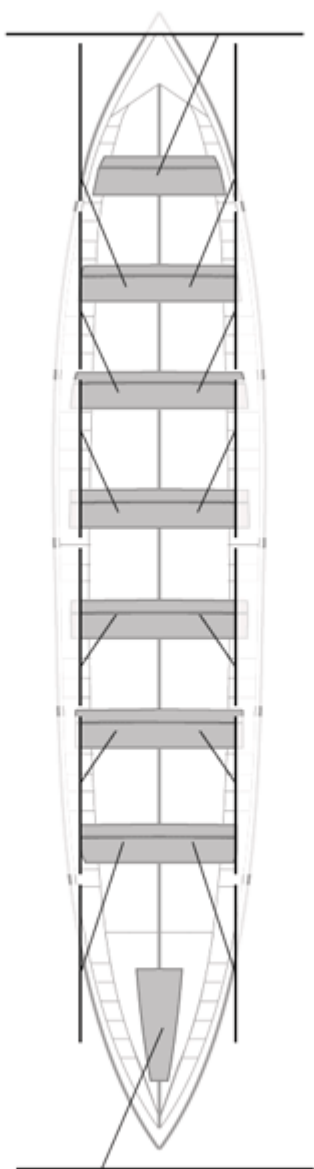

Club	Tiempo	A favor	%	Puntos
4	CR CABO DA CRUZ	20:22,15	00:24,15	102.02%	9

Entrenador

Delegado

Image not found or type unknown

Image not found or type unknown

Firma y sello

Suplentes

Canteranos:0

Propios: 0

No propios: 0