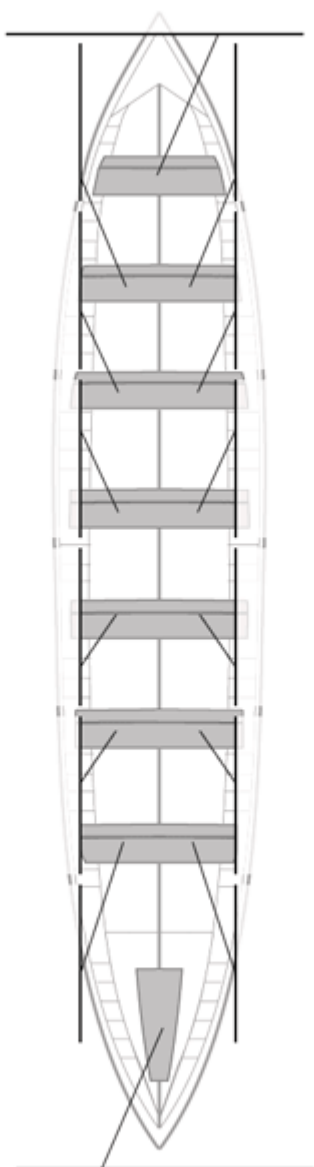

Club	Tiempo	A favor	%	Puntos
7	ORIO ORIALKI	20:31,58	00:33,58	102.80%	6

Entrenador

Image not found or type unknown

Delegado

Image not found or type unknown

Firma y sello

Suplentes

Canteranos: 0

Propios: 0

No propios: 0