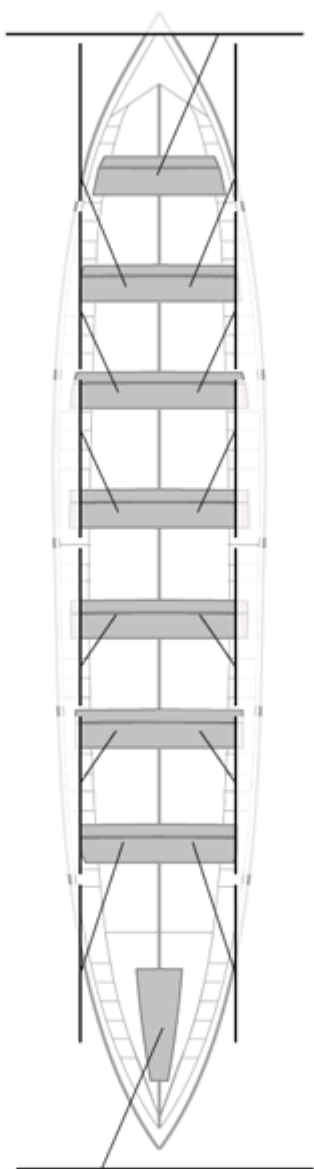

Club	Tiempo	A favor	%	Puntos
9	ARKOTE OCCIDENT	20:40,33	00:42,33	103.53%	4

Entrenador

Delegado

Image not found or type unknown

Image not found or type unknown

Firma y sello

Suplentes

Canteranos: 0

Propios: 0

No propios: 0