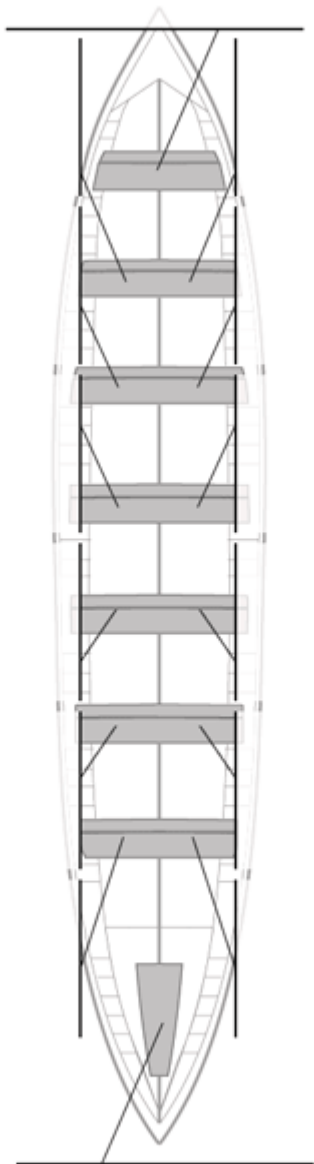

Club	Tiempo	A favor	%	Puntos
12	LAREDO	21:11,52	01:13,52	106.14%	1

Entrenador

Delegado

LAREDO

Image not found or type unknown

Image not found or type unknown

Firma y sello

Image not found or type unknown

Suplentes

Canteranos:0

Propios: 0

No propios: 0