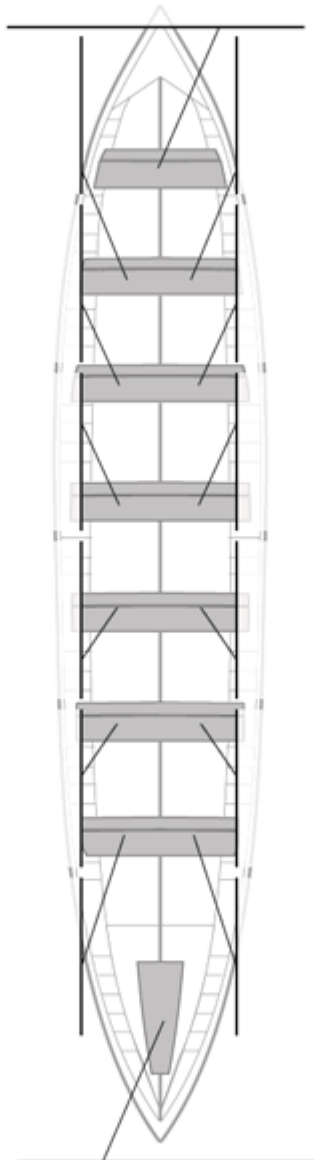

	Club	Tiempo	A favor	%	Puntos
6	ZUMAIA	21:10,85	00:26,84	102.16%	7

Image not found or type unknown

Entrenador

Image not found or type unknown

Delegado

Firma y sello

**Suplentes**

**Canteranos:0**