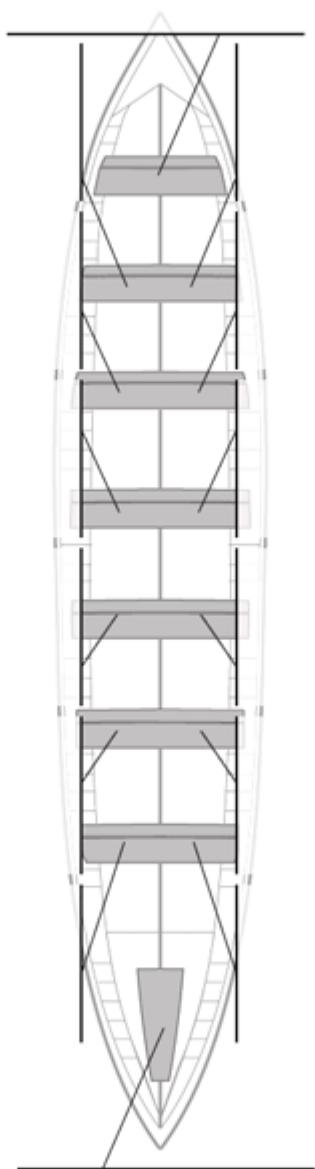

Club	Tiempo	A favor	%	Puntos
12	LAREDO	21:51,94	01:07,93	105.46%	1

Entrenador

Delegado

LAREDO

Image not found or type unknown

Image not found or type unknown

Firma y sello

Image not found or type unknown

Suplentes

Canteranos:0

Propios: 0

No propios: 0