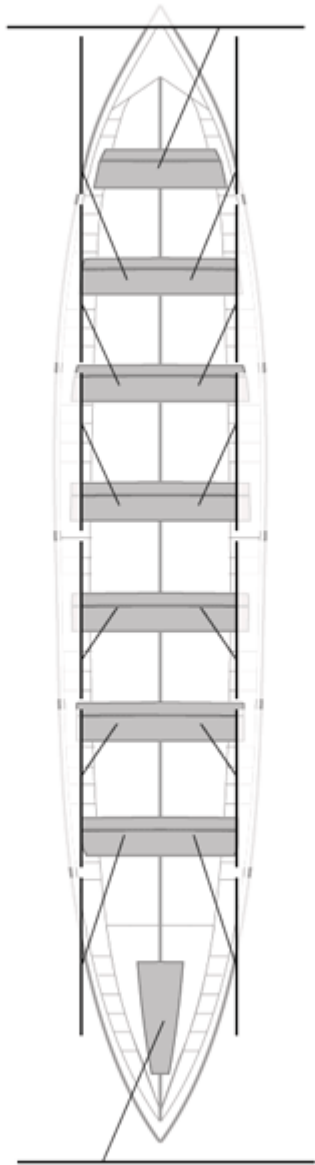

Club	Tiempo	A favor	%	Puntos
8	CR CABO DA CRUZ	20:18,64	00:29,73	102.50%	5

Entrenador

Delegado

Image not found or type unknown

Image not found or type unknown

Firma y sello

Suplentes

Canteranos:0

Propios: 0

No propios: 0