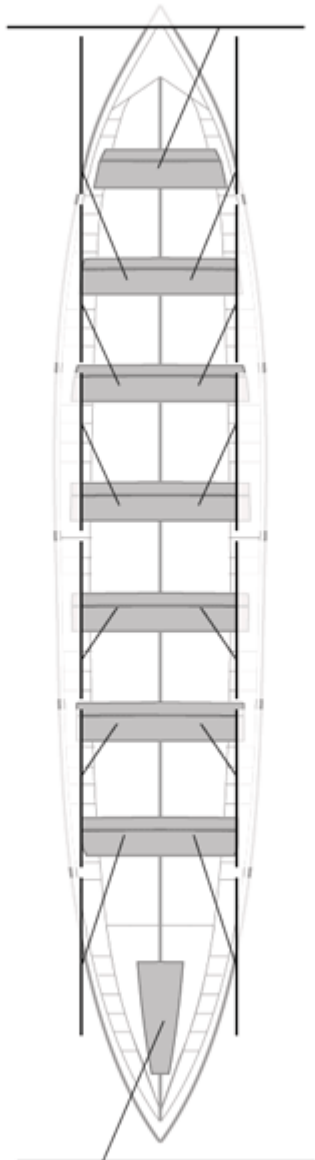

20-08-2006 / Zarauzko XXIX Estropadak 2J - Puntuable

	Club	Tiempo	A favor	%	Puntos
10	SAN JUAN CMO Valves	20:27,76	00:38,85	103.27%	3

Image not found or type unknown

Entrenador

Image not found or type unknown

Delegado

Firma y sello

Suplentes

Canteranos:0

Propios: 0

No propios: 0