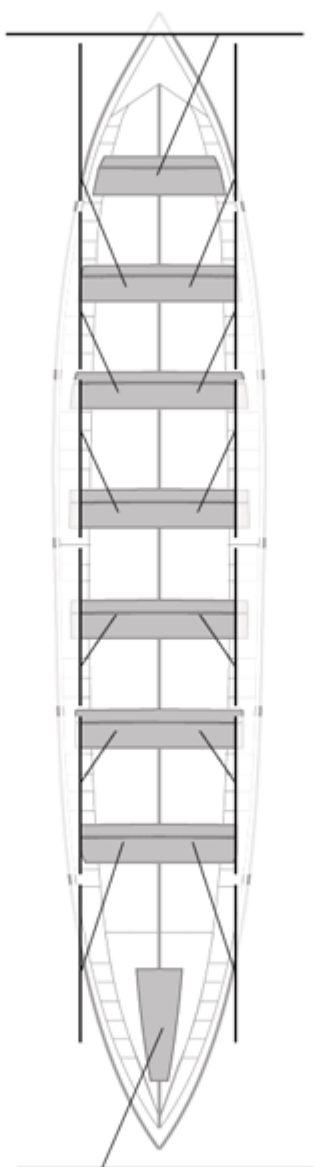

Club	Tiempo	A favor	%	Puntos
4	BERMEO-URDAIBAI	20:06,39	00:17,48	101.47%	9

Entrenador

Image not found or type unknown

Delegado

Image not found or type unknown

Firma y sello

Suplentes

Canteranos: 0

Propios: 0

No propios: 0