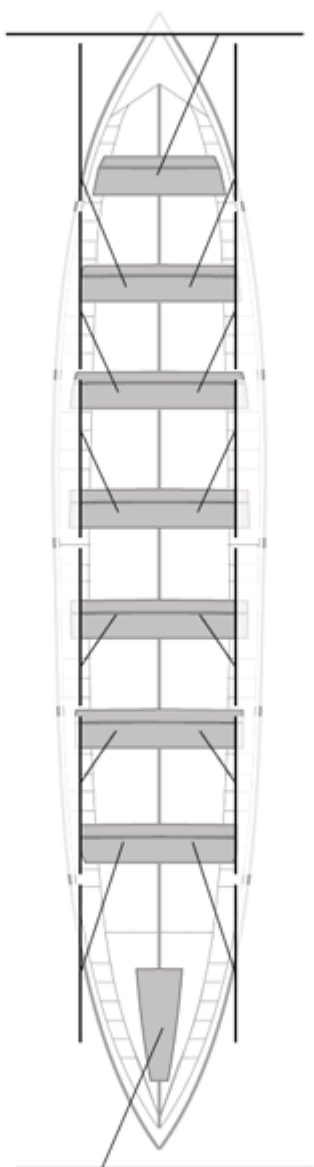

Club	Tiempo	A favor	%	Puntos
1	ORIO ORIALKI	20:35,34	&nbsp;	100,00%	12

Entrenador

Delegado

Image not found or type unknown

Image not found or type unknown

Firma y sello

Suplentes

Canteranos:0

Propios: 0

No propios: 0