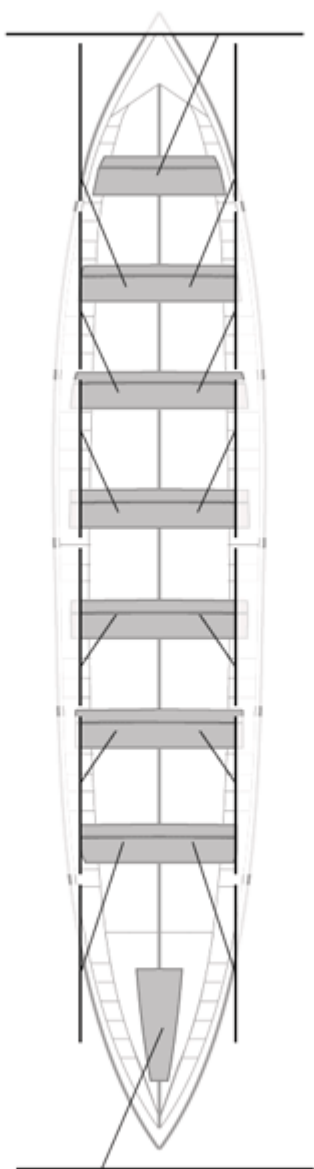

Club	Tiempo	A favor	%	Puntos
9	SAN JUAN CMO Valves	21:11,56	00:36,22	102.93%	4

Entrenador

Delegado

Image not found or type unknown

Image not found or type unknown

Firma y sello

Suplentes

Canteranos:0

Propios: 0

No propios: 0