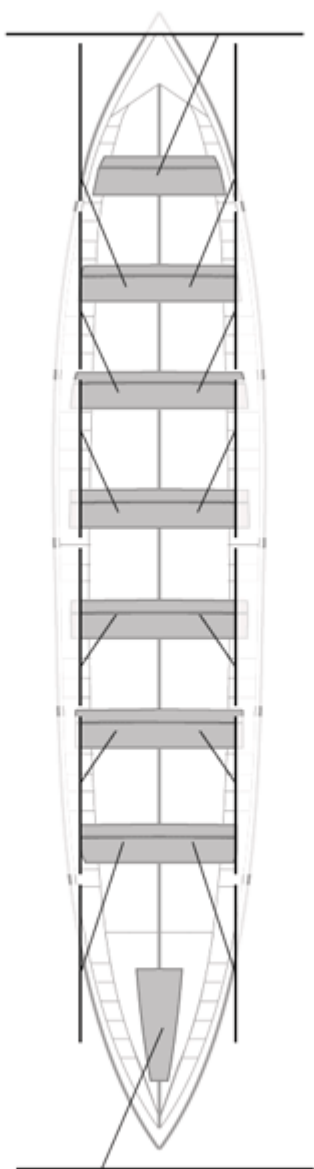

Club	Tiempo	A favor	%	Puntos
12	LAREDO	22:08,25	01:32,91	107.52%	1

Entrenador

Delegado

LAREDO

Image not found or type unknown

Image not found or type unknown

Firma y sello

Image not found or type unknown

Suplentes

Canteranos:0

Propios: 0

No propios: 0