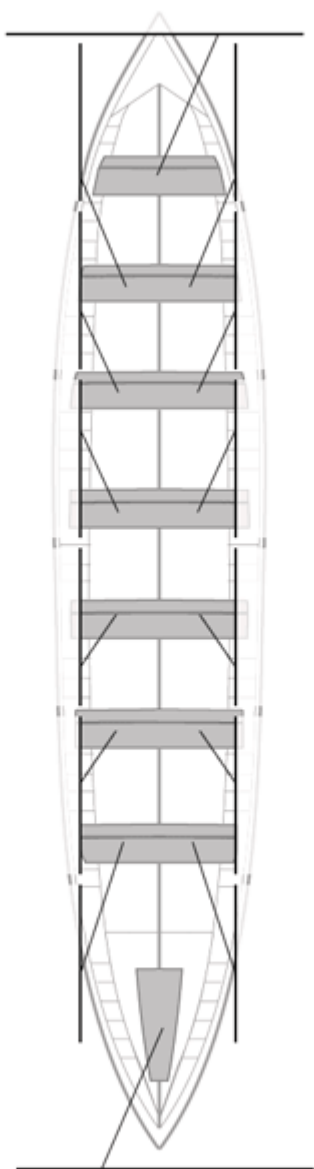

	Club	Tiempo	A favor	%	Puntos
6	ARKOTE OCCIDENT	21:07,44	00:32,10	102.60%	7

Entrenador

Delegado

Image not found or type unknown

Image not found or type unknown

Firma y sello

Suplentes

Canteranos:0