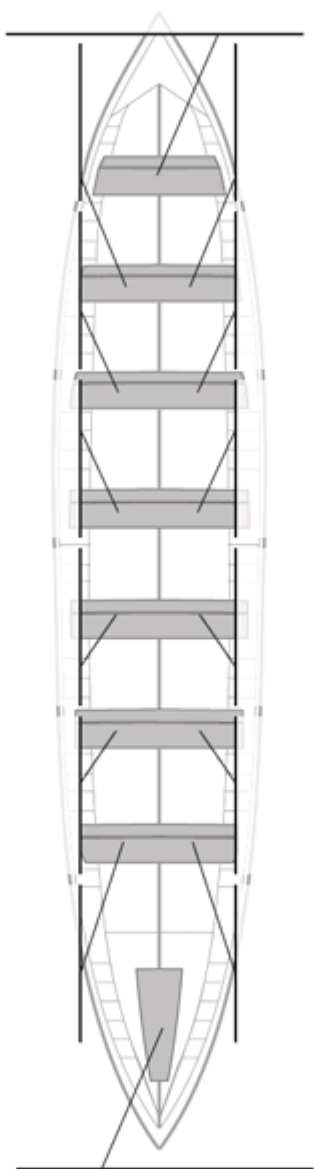

Club	Tiempo	A favor	%	Puntos
4	SDR PEDREÑA	20:44,81	00:09,47	100.77%	9

Entrenador

Delegado

Image not found or type unknown

Image not found or type unknown

Firma y sello

Suplentes

Canteranos: 0

Propios: 0

No propios: 0