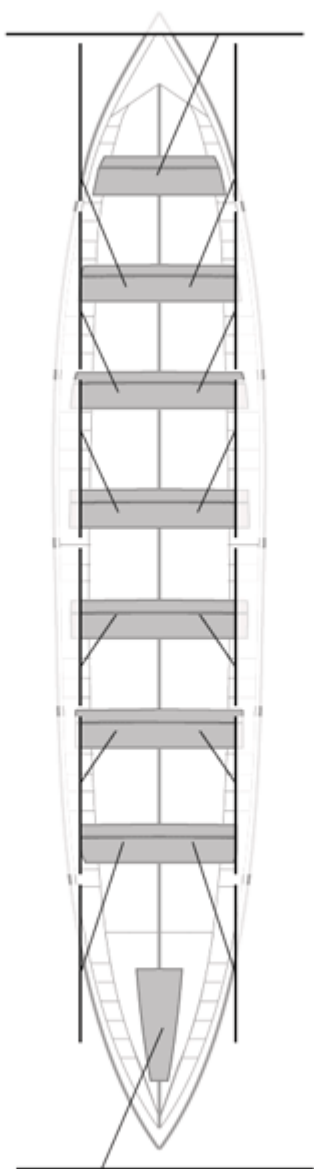

Club	Tiempo	A favor	%	Puntos
5	CASTREÑA	20:51,46	00:16,12	101.31%	8

Entrenador

Delegado

Image not found or type unknown

Image not found or type unknown

Firma y sello

Suplentes

Canteranos:0

Propios: 0

No propios: 0