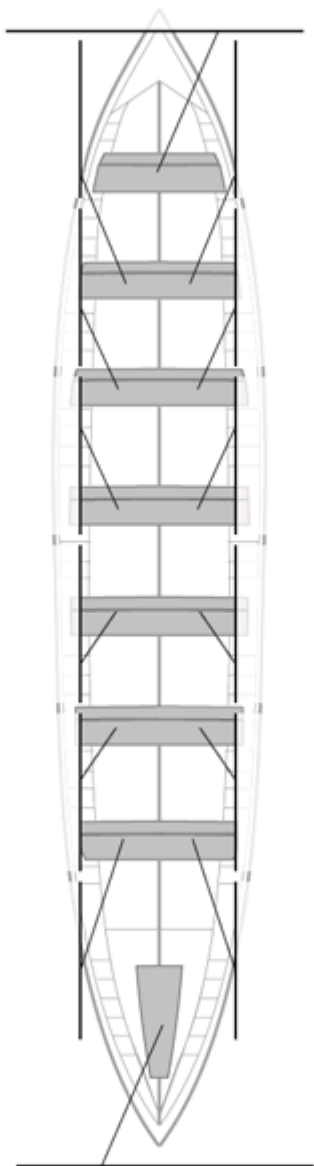

Club	Tiempo	A favor	%	Puntos
2	SDR PEDREÑA	19:49,49	00:05,97	100.51%	11

Entrenador

Delegado

Image not found or type unknown

Image not found or type unknown

Firma y sello

Suplentes

Canteranos:0

Propios: 0

No propios: 0