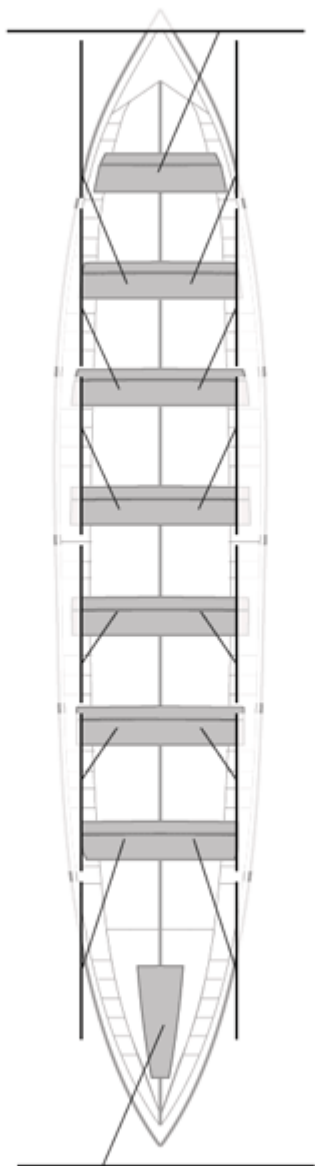

Club	Tiempo	A favor	%	Puntos
12	SAN JUAN CMO Valves	21:03,81	01:11,18	105.97%	1

Entrenador

Delegado

Image not found or type unknown

Image not found or type unknown

Firma y sello

Suplentes

Canteranos:0

Propios: 0

No propios: 0