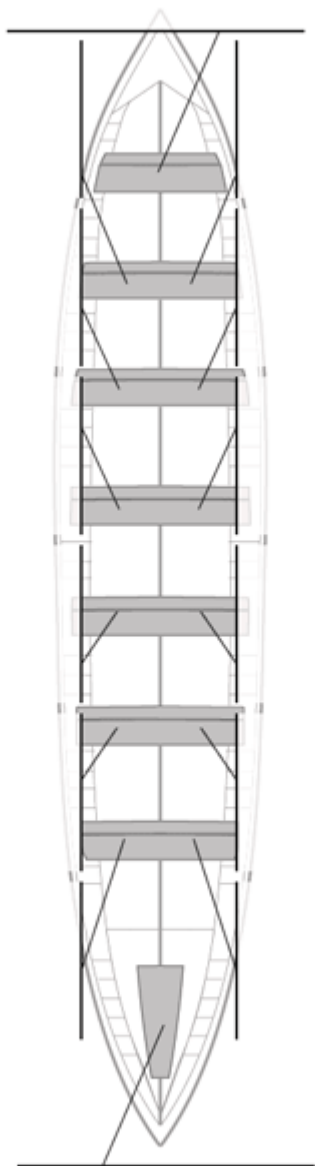

Image not found or type unknown

Image not found or type unknown

Firma y sello

Suplentes

Canteranos:0

Propios: 0

No propios: 0

	Club	Tiempo	A favor	%	Puntos
7	CR CABO DA CRUZ	20:04,08	00:15,02	101.26%	6