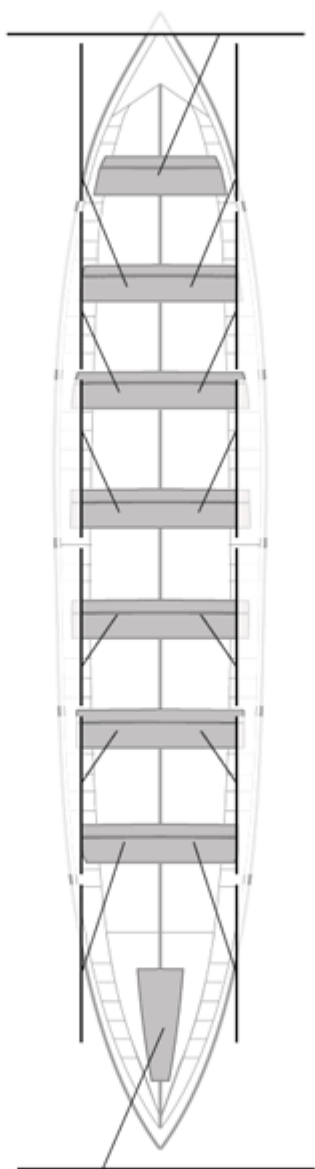

Club	Tiempo	A favor	%	Puntos
12	LAREDO	20:38,73	00:49,67	104.18%	1

Entrenador

Delegado

LAREDO

Image not found or type unknown

Image not found or type unknown

Firma y sello

Image not found or type unknown

Suplentes

Canteranos:0

Propios: 0

No propios: 0