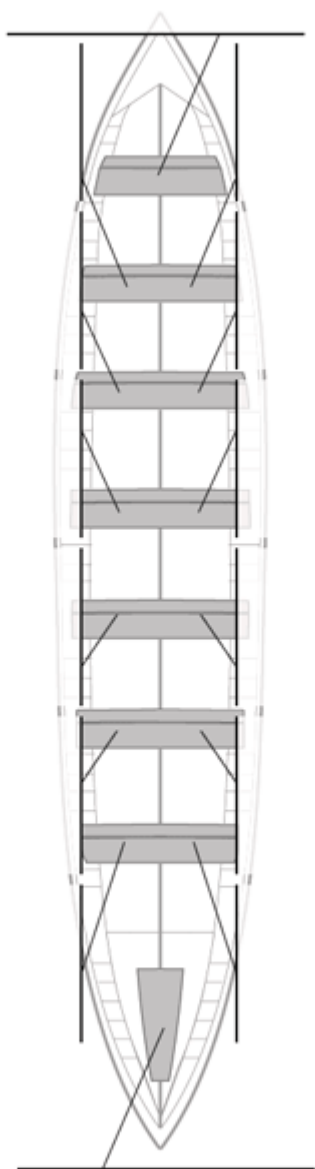

Club	Tiempo	A favor	%	Puntos
10	MECOS MONDARIZ	20:20,85	00:31,79	102.67%	3

Entrenador

Delegado

MECOS MONDARIZ

Image not found or type unknown

Image not found or type unknown

Firma y sello

Image not found or type unknown

Suplentes

Canteranos:0

Propios: 0

No propios: 0