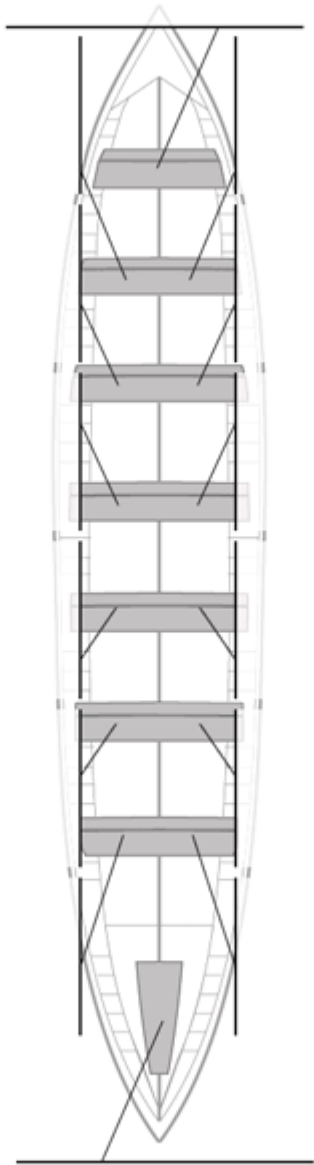

Club	Tiempo	A favor	%	Puntos
7	CR CABO DA CRUZ	21:33,46	00:57,49	104.65%	6

Entrenador

Delegado

Image not found or type unknown

Image not found or type unknown

Firma y sello

Suplentes

Canteranos: 0

Propios: 0

No propios: 0