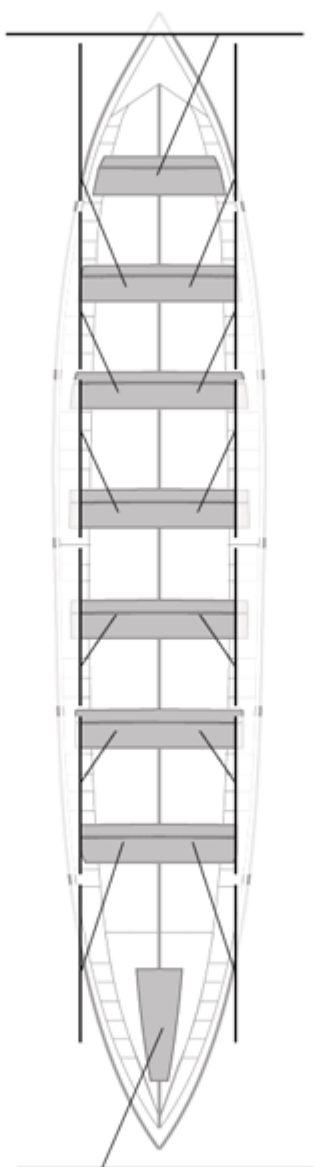

Club	Tiempo	A favor	%	Puntos
6	ARKOTE OCCIDENT	21:12,22	00:36,25	102.93%	7

Entrenador

Delegado

Image not found or type unknown

Image not found or type unknown

Firma y sello

Suplentes

Canteranos:0

Propios: 0

No propios: 0