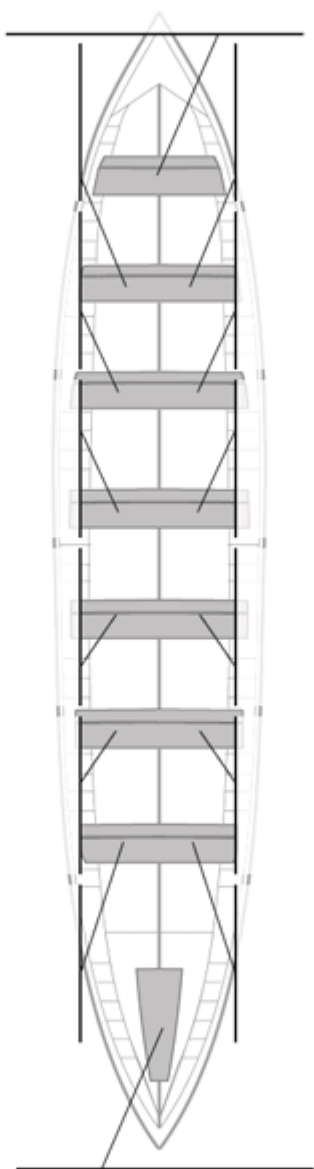

Club	Tiempo	A favor	%	Puntos
8	MECOS MONDARIZ	21:38,09	01:02,12	105.03%	5

Entrenador

Delegado

MECOS MONDARIZ

Image not found or type unknown

Image not found or type unknown

Firma y sello

Image not found or type unknown

Suplentes

Canteranos:0

Propios: 0

No propios: 0