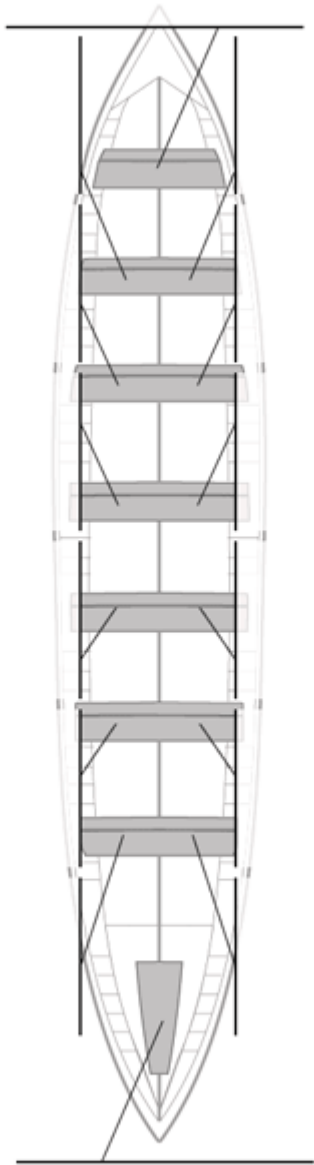

	Club	Tiempo	A favor	%	Puntos
10	BERMEO-URDAIBAI	21:45,58	01:09,61	105.63%	3

Entrenador

Delegado

Image not found or type unknown

Image not found or type unknown

Firma y sello

Suplentes

Canteranos:0