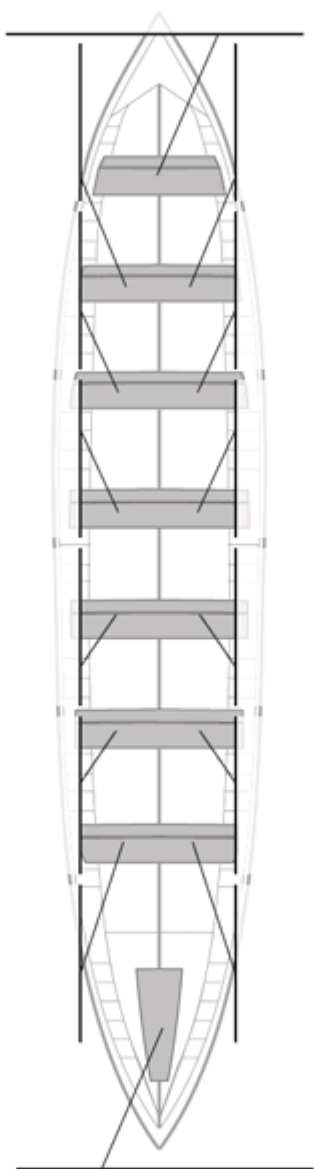

Club	Tiempo	A favor	%	Puntos
4	SDR PEDREÑA	21:06,05	00:30,08	102.43%	9

Entrenador

Delegado

Image not found or type unknown

Image not found or type unknown

Firma y sello

Suplentes

Canteranos:0

Propios: 0

No propios: 0