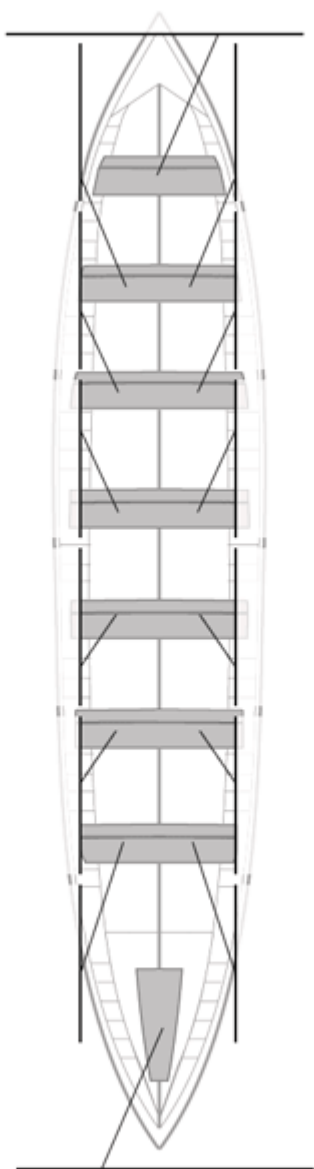

Club	Tiempo	A favor	%	Puntos
5	ORIO ORIALKI	21:10,45	00:34,48	102.79%	8

Entrenador

Delegado

Image not found or type unknown

Image not found or type unknown

Firma y sello

Suplentes

Canteranos:0

Propios: 0

No propios: 0