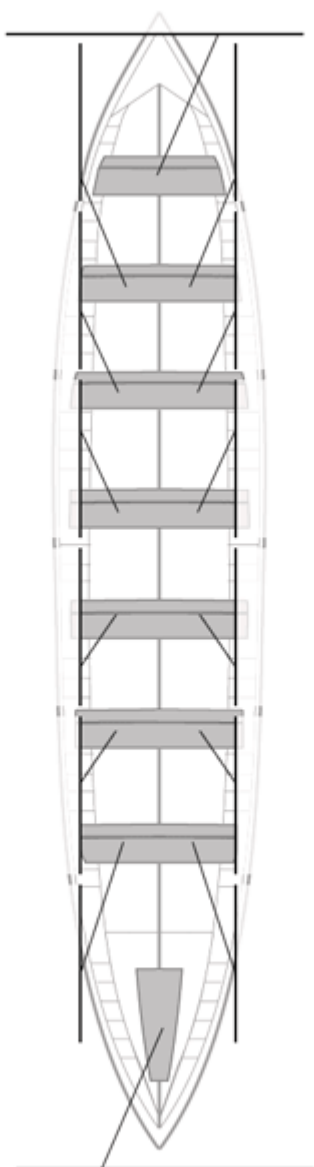

Club	Tiempo	A favor	%	Puntos
3	CASTREÑA	21:01,04	00:25,07	102.03%	10

Entrenador

Delegado

Image not found or type unknown

Image not found or type unknown

Firma y sello

Suplentes

Canteranos:0

Propios: 0

No propios: 0