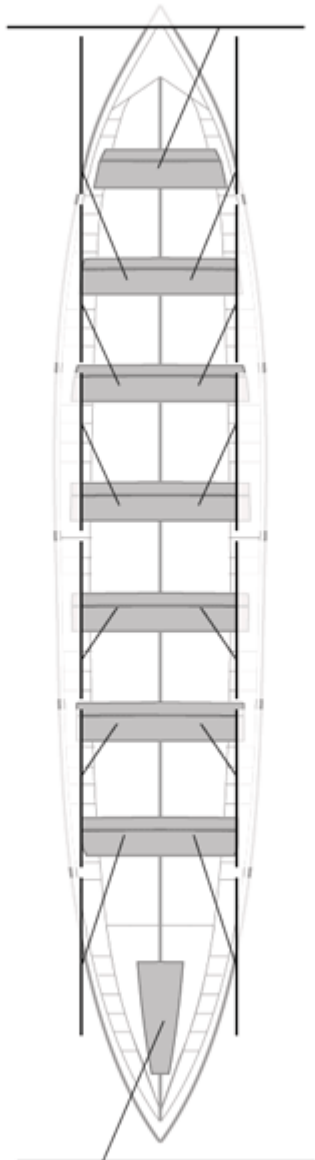

28-08-2005 / Zarauzko XXVIII Estropadak - Puntuable

	Club	Tiempo	A favor	%	Puntos
10	BERMEO-URDAIBAI	20:48,58	00:54,52	104.57%	3

Image not found or type unknown

Entrenador

Image not found or type unknown

Delegado

Firma y sello

Suplentes

Canteranos: 0

Propios: 0

No propios: 0