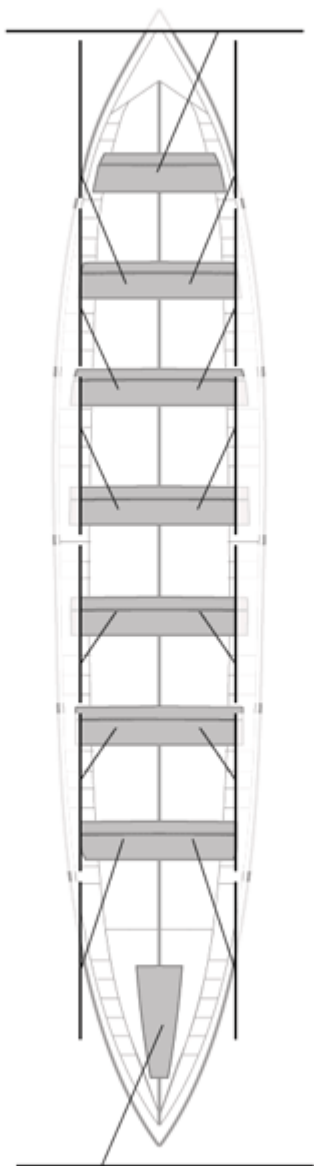

Club	Tiempo	A favor	%	Puntos
8	SAN JUAN CMO Valves	20:42,04	00:47,98	104.02%	5

Entrenador

Delegado

Image not found or type unknown

Image not found or type unknown

Firma y sello

Suplentes

Canteranos:0

Propios: 0

No propios: 0