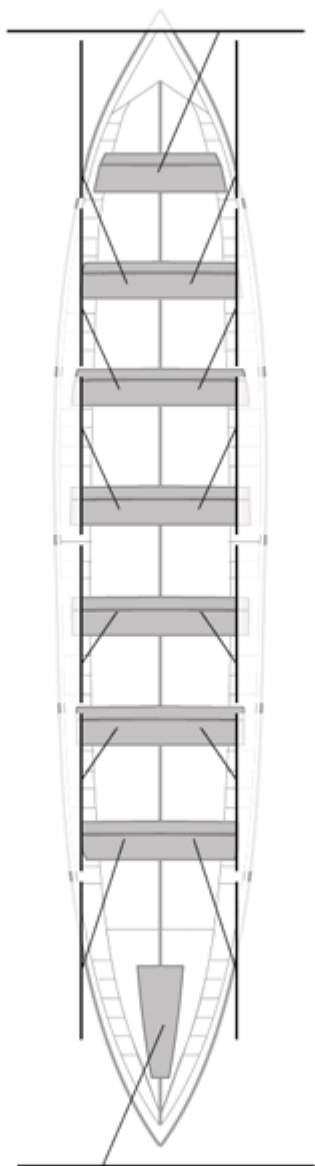

Club	Tiempo	A favor	%	Puntos
11	LEKITTARRA ELECNOR	21:05,42	01:11,36	105.98%	2

Entrenador

Delegado

Image not found or type unknown

Image not found or type unknown

Firma y sello

Suplentes

Canteranos:0

Propios: 0

No propios: 0