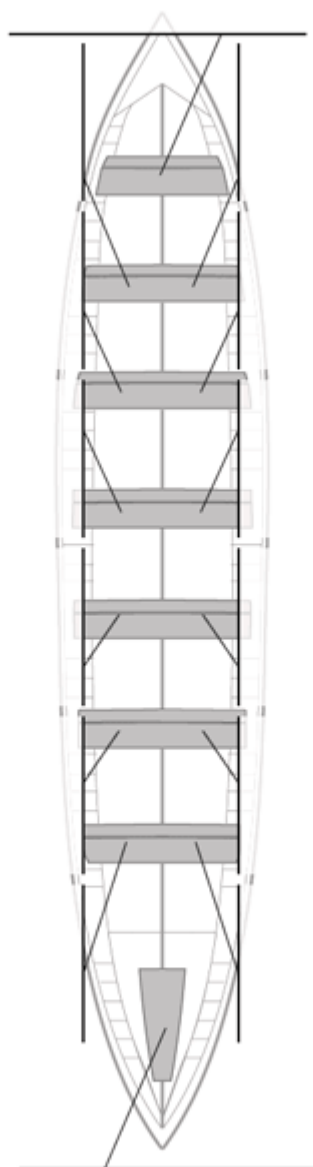

Club	Tiempo	A favor	%	Puntos
3	ASTILLERO - REPSOL ELECTRICIDAD Y GAS	19:47,08	00:17,04	101.46%	10

Entrenador

Delegado

Image not found or type unknown

Image not found or type unknown

Firma y sello

Suplentes

Canteranos:0

Propios: 0

No propios: 0