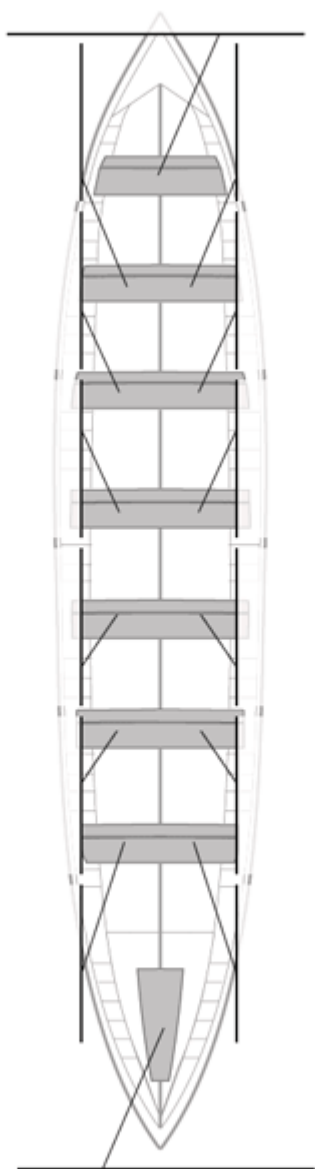

Club	Tiempo	A favor	%	Puntos
8	MECOS MONDARIZ	20:25,86	00:55,82	104.77%	5

Entrenador

Delegado

MECOS MONDARIZ

Image not found or type unknown

Image not found or type unknown

Firma y sello

Image not found or type unknown

Suplentes

Canteranos:0

Propios: 0

No propios: 0