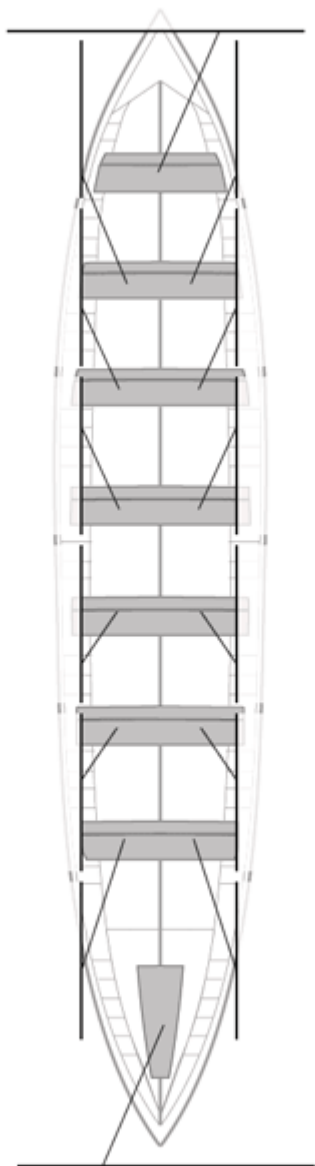

Club	Tiempo	A favor	%	Puntos
4	ORSA HONDARRIBIA	20:55,58	00:22,93	101.86%	9

Entrenador

Delegado

Image not found or type unknown

Image not found or type unknown

Firma y sello

Suplentes

Canteranos:0

Propios: 0

No propios: 0