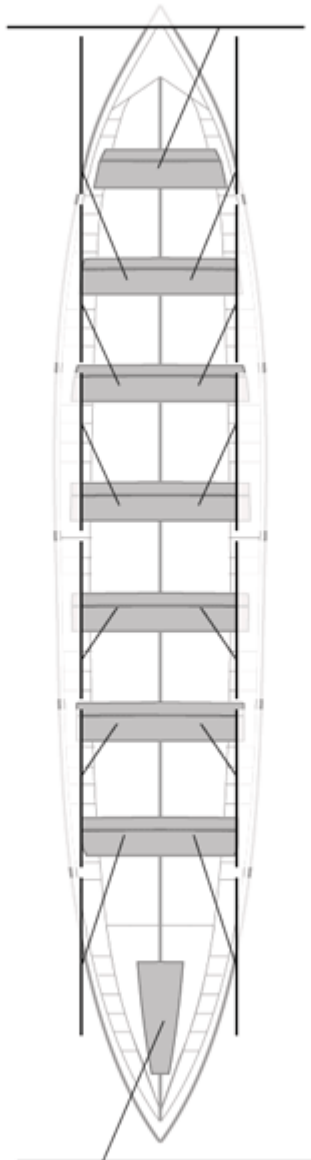

	Club	Tiempo	A favor	%	Puntos
11	SAN JUAN CMO Valves	21:48,05	01:15,40	106.12%	2

Image not found or type unknown

Entrenador

Image not found or type unknown

Delegado

Firma y sello

Suplentes

Canteranos:0

Propios: 0

No propios: 0

	Club	Tiempo	A favor	%	Puntos
9	LEKITTARRA ELECNOR	21:39,49	01:06,84	105.42%	4

Entrenador

Delegado

Image not found or type unknown

Image not found or type unknown

Firma y sello