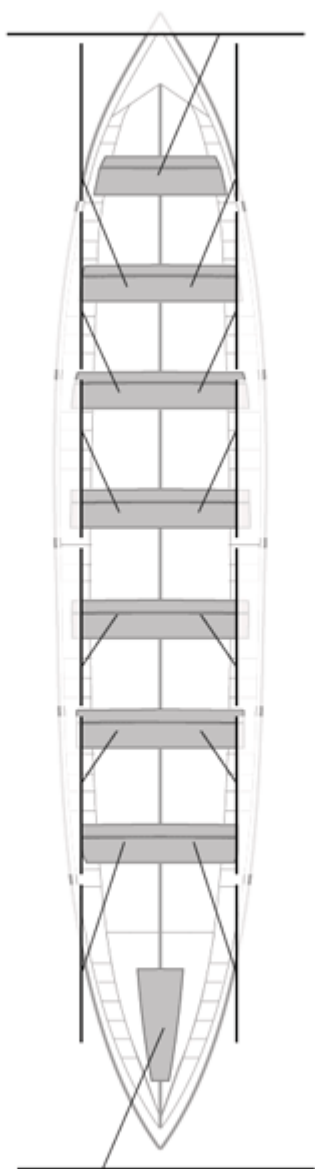

Club	Tiempo	A favor	%	Puntos
7	MECOS MONDARIZ	21:13,01	00:40,36	103.28%	6

Entrenador

Delegado

MECOS MONDARIZ

Image not found or type unknown

Image not found or type unknown

Firma y sello

Image not found or type unknown

Suplentes

Canteranos:0

Propios: 0

No propios: 0