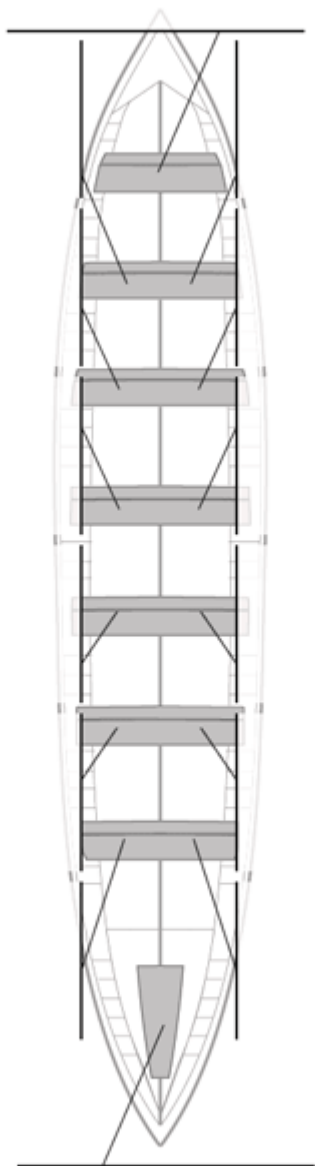

Club	Tiempo	A favor	%	Puntos
1	ASTILLERO - REPSOL ELECTRICIDAD Y GAS	20:32,65		100,00%	12

Entrenador

Image not found or type unknown

Delegado

Image not found or type unknown

Firma y sello

Suplentes

Canteranos: 0

Propios: 0

No propios: 0