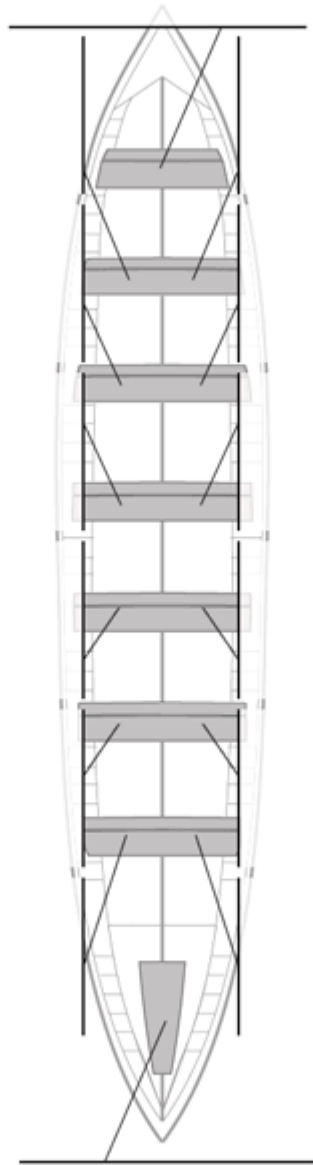

Club	Tiempo	A favor	%	Puntos
10	TRINTXERPE CARGLASS	21:42,23	01:09,58	105.65%	3

Entrenador

Delegado

TRINTXERPE CARGLAS

Image not found or type unknown

Image not found or type unknown

Firma y sello

Image not found or type unknown

Suplentes

Canteranos:0

Propios: 0

No propios: 0