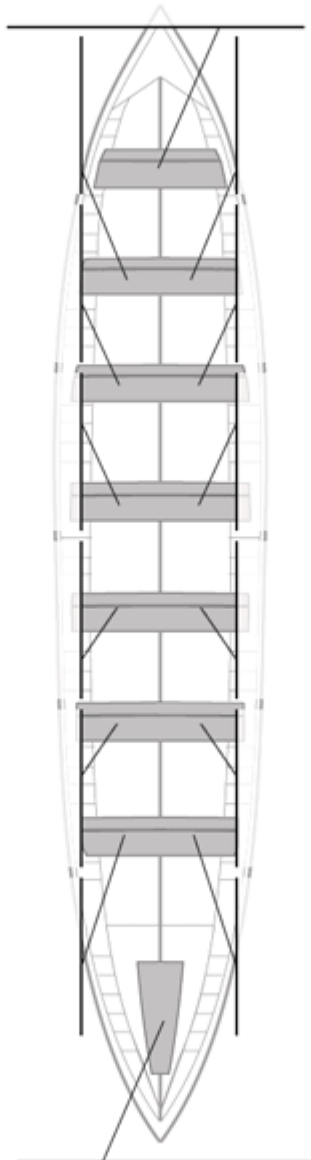

07-08-2005 / XI. Ikurriña Berria-Pasaia - Puntuable

	Club	Tiempo	A favor	%	Puntos
12	TRINTXERPE CARGLASS	20:24,36	01:17,78	106.78%	1

Image not found or type unknown

Entrenador

Image not found or type unknown

Delegado

Image not found or type unknown

TRINTXERPE CARGLASS

Firma y sello

Suplentes

Canteranos: 0

Propios: 0

No propios: 0