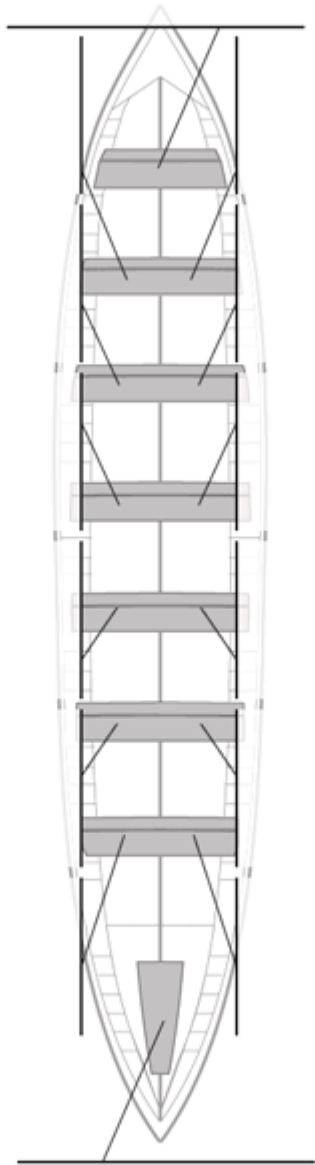

Club	Tiempo	A favor	%	Puntos
7	BERMEO-URDAIBAI	19:44,84	00:38,26	103.34%	6

Entrenador

Delegado

Image not found or type unknown

Image not found or type unknown

Firma y sello

Suplentes

Canteranos:0

Propios: 0

No propios: 0