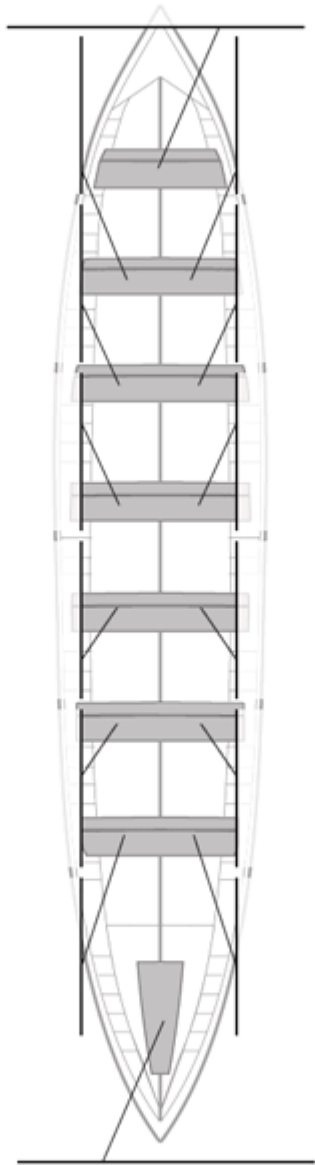

### Suplentes

**Canteranos:0**

**Propios: 0**

**No propios: 0**

	Club	Tiempo	A favor	%	Puntos
9	CR CABO DA CRUZ	19:47,49	00:40,91	103.57%	4

Entrenador

Delegado

Image not found or type unknown