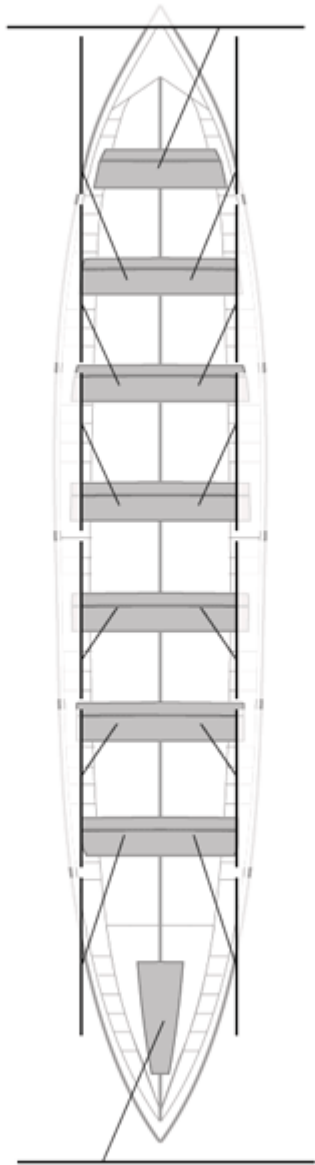

Club	Tiempo	A favor	%	Puntos
6	SAN JUAN CMO Valves	19:42,69	00:36,11	103.15%	7

Entrenador

Image not found or type unknown

Delegado

Image not found or type unknown

Firma y sello

Suplentes

Canteranos:0

Propios: 0

No propios: 0