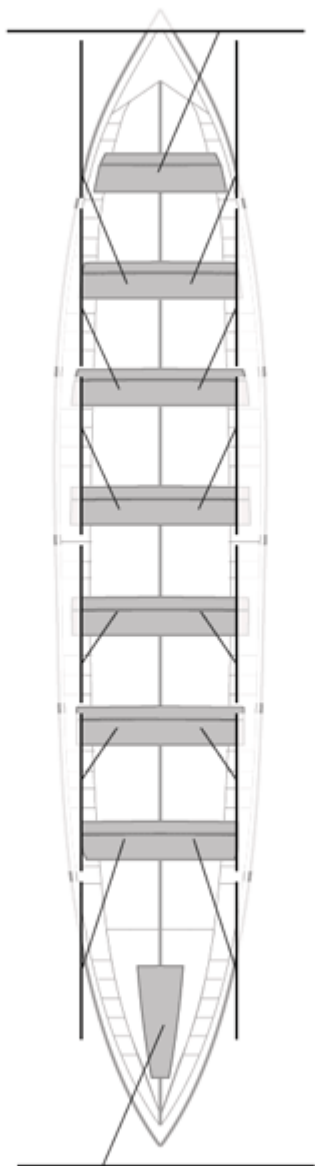

Club	Tiempo	A favor	%	Puntos
1	ASTILLERO - REPSOL ELECTRICIDAD Y GAS	19:55,86	&nbsp;	100,00%	12

Entrenador

Delegado

Image not found or type unknown

Image not found or type unknown

Firma y sello

Suplentes

Canteranos:0

Propios: 0

No propios: 0