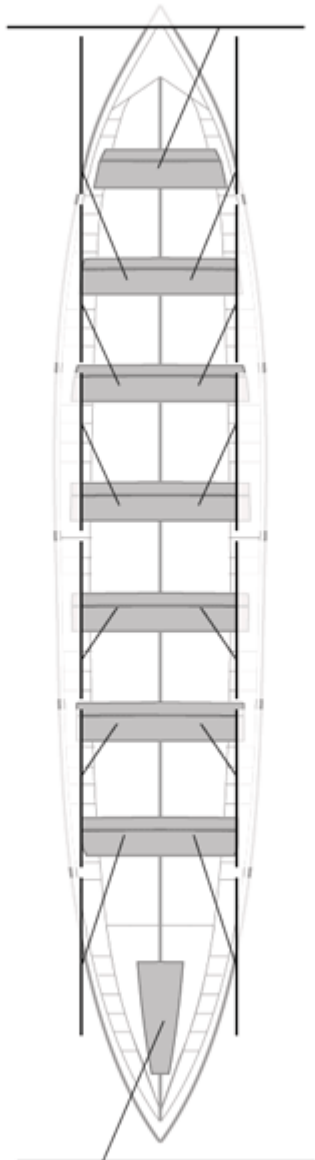

Club	Tiempo	A favor	%	Puntos
10	LEKITTARRA ELECNOR	20:43,50	00:47,64	103.98%	3

Image not found or type unknown

Entrenador

Image not found or type unknown

Delegado

Firma y sello

Suplentes

Canteranos:0

Propios: 0

No propios: 0