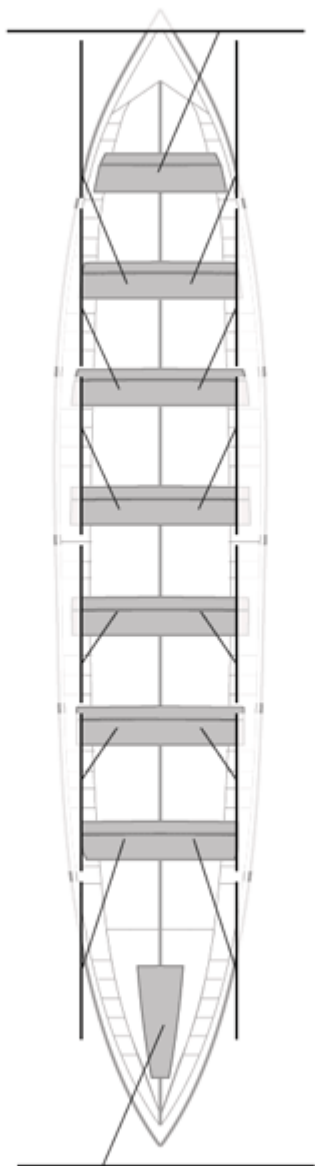

No propios: 0

	Club	Tiempo	A favor	%	Puntos
2	ORSA HONDARRIBIA	19:47,96	00:00,84	100.07%	11

Entrenador

Delegado

Image not found or type unknown

Image not found or type unknown

Firma y sello

Suplentes