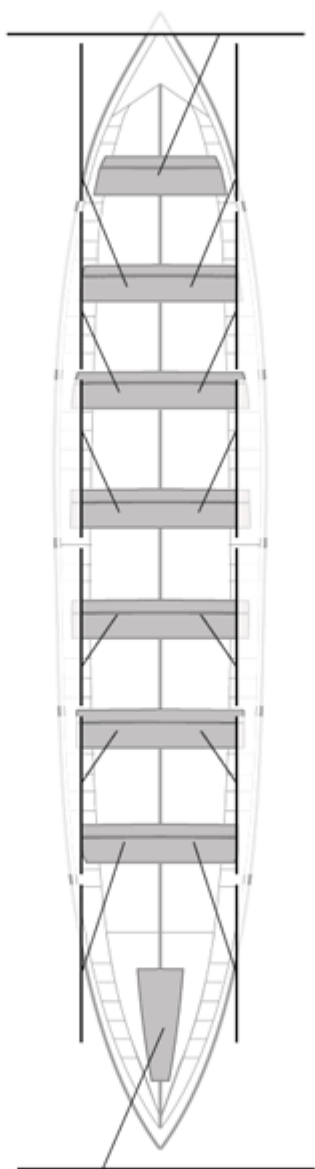

Club	Tiempo	A favor	%	Puntos
5	MECOS MONDARIZ	20:10,26	00:23,14	101.95%	8

Entrenador

Delegado

MECOS MONDARIZ

Image not found or type unknown

Image not found or type unknown

Firma y sello

Image not found or type unknown

Suplentes

Canteranos:0

Propios: 0

No propios: 0