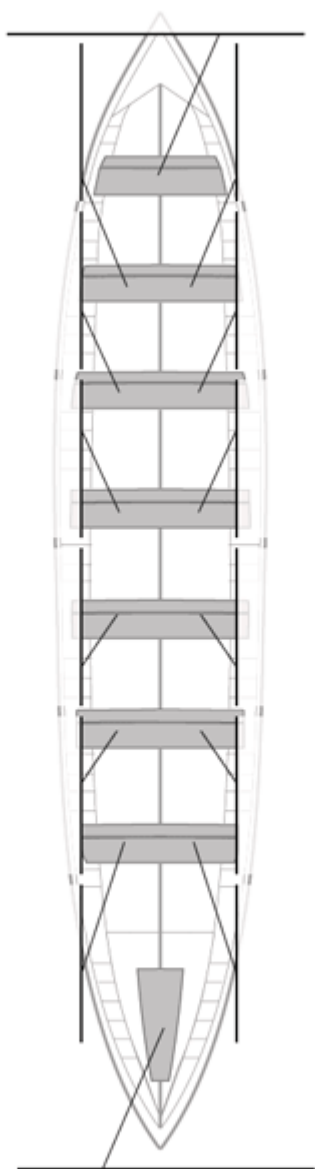

Canteranos:0

Propios: 0

No propios: 0

	Club	Tiempo	A favor	%	Puntos
6	CASTREÑA	20:12,53	00:30,27	102.56%	7

Entrenador

Delegado

Image not found or type unknown

Image not found or type unknown