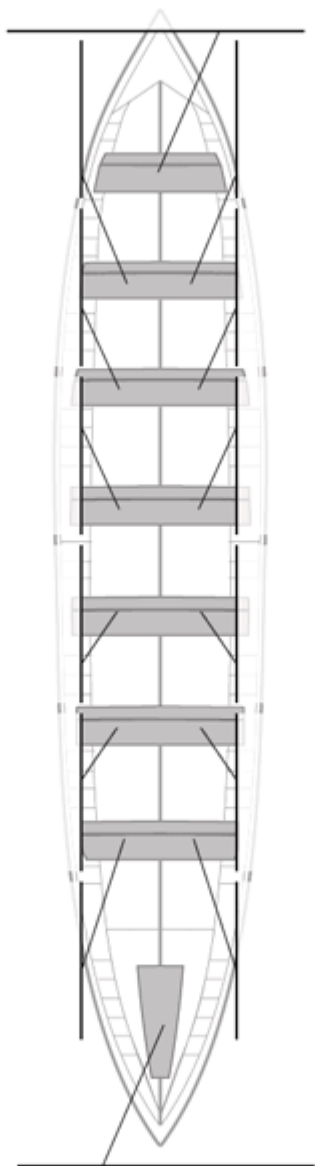

Club	Tiempo	A favor	%	Puntos
3	ARKOTE OCCIDENT	20:04,17	00:21,91	101.85%	10

Entrenador

Delegado

Image not found or type unknown

Image not found or type unknown

Firma y sello

Suplentes

Canteranos:0

Propios: 0

No propios: 0