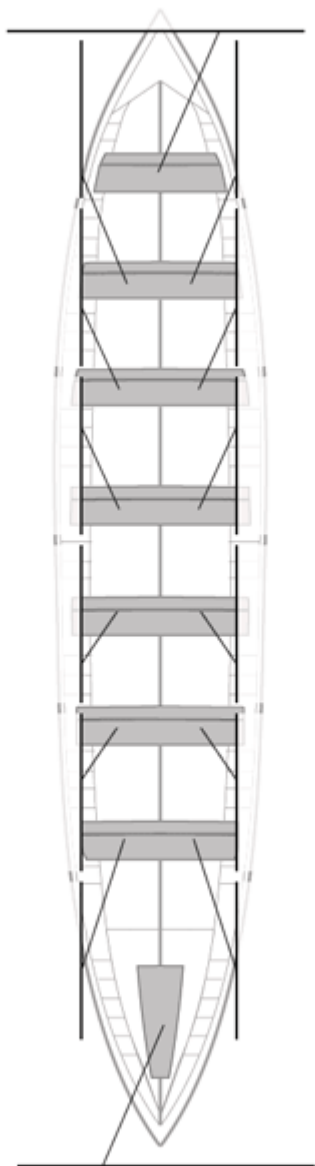

Club	Tiempo	A favor	%	Puntos
1	ASTILLERO - REPSOL ELECTRICIDAD Y GAS	19:42,26	&nbsp;	100,00%	12

Entrenador

Delegado

Image not found or type unknown

Image not found or type unknown

Firma y sello

Suplentes

Canteranos:0

Propios: 0

No propios: 0