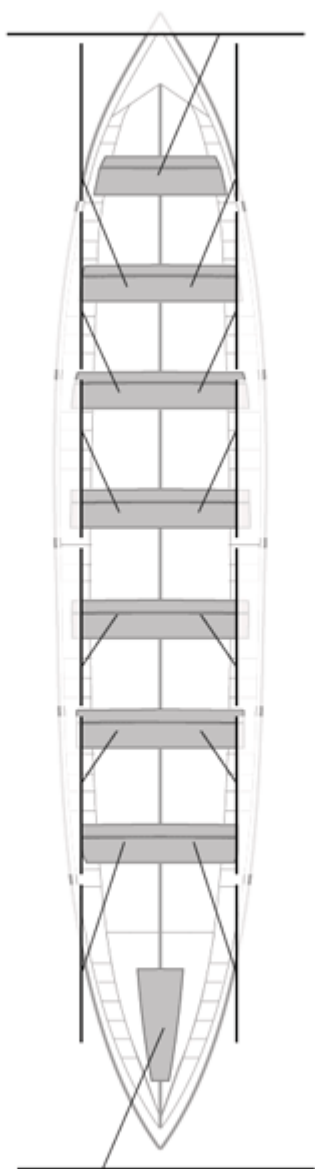

Canteranos:0

Propios: 0

No propios: 0

	Club	Tiempo	A favor	%	Puntos
8	CR CABO DA CRUZ	20:59,22	00:49,05	104.05%	5

Entrenador

Delegado

Image not found or type unknown

Image not found or type unknown