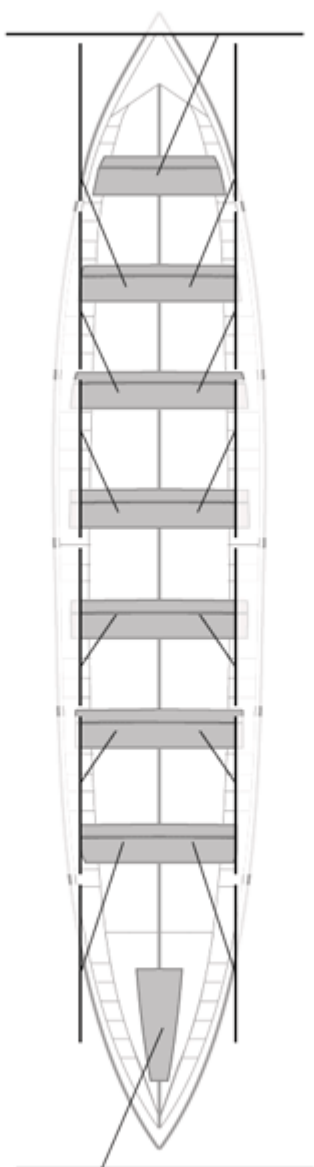

No propios: 0

	Club	Tiempo	A favor	%	Puntos
9	SAN JUAN CMO Valves	21:03,40	00:53,23	104.40%	4

Entrenador

Delegado

Image not found or type unknown

Image not found or type unknown

Firma y sello

Suplentes