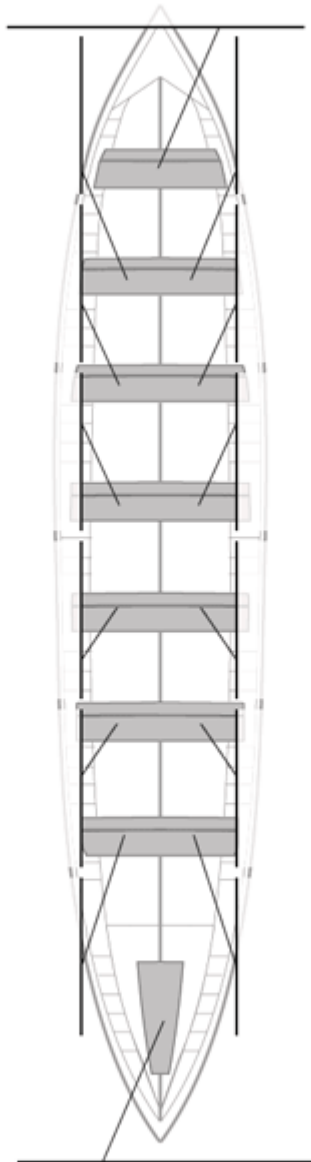

Club	Tiempo	A favor	%	Puntos
4	ORIO ORIALKI	20:09,25	00:17,46	101.47%	9

Entrenador

Delegado

Image not found or type unknown

Image not found or type unknown

Firma y sello

Suplentes

Canteranos:0

Propios: 0

No propios: 0