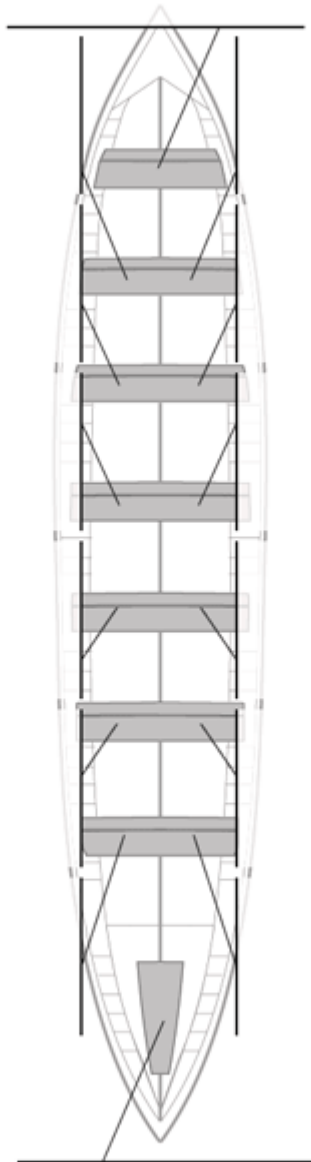

Club	Tiempo	A favor	%	Puntos
7	SDR PEDREÑA	20:16,35	00:24,56	102.06%	6

Entrenador

Delegado

Image not found or type unknown

Image not found or type unknown

Firma y sello

Suplentes

Canteranos:0

Propios: 0

No propios: 0