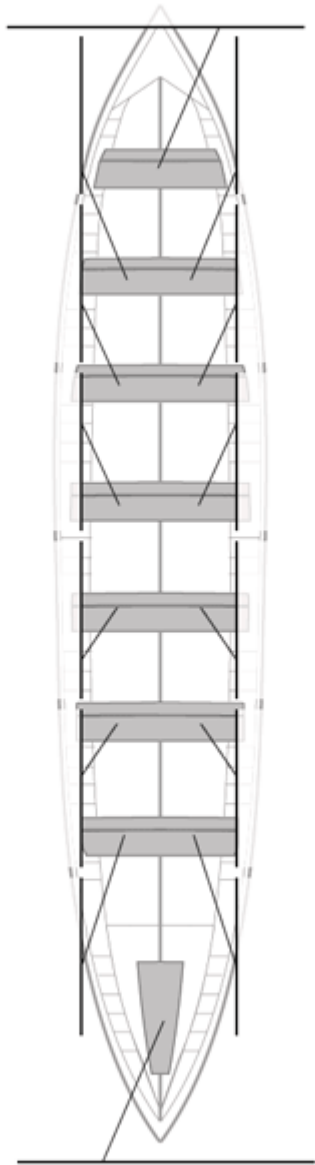

No propios: 0

	Club	Tiempo	A favor	%	Puntos
1	ASTILLERO - REPSOL ELECTRICIDAD Y GAS	19:51,79	 	100,00%	12

Entrenador

Delegado

Image not found or type unknown

Image not found or type unknown

Firma y sello

Suplentes