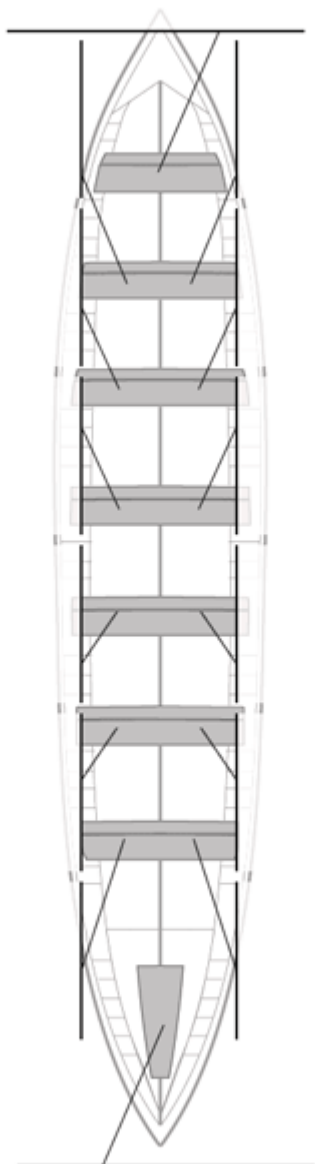

Club	Tiempo	A favor	%	Puntos
12	TRINTXERPE CARGLASS	20:54,94	01:03,15	105.30%	1

Image not found or type unknown

Entrenador

Image not found or type unknown

Delegado

Image not found or type unknown

TRINTXERPE CARGLASS

Firma y sello

Suplentes

Canteranos:0

Propios: 0

No propios: 0