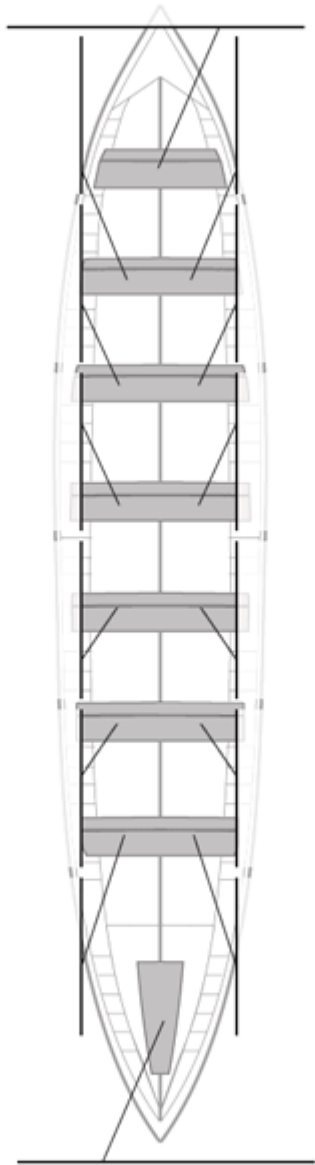

Club	Tiempo	A favor	%	Puntos
8	MECOS MONDARIZ	20:18,65	00:26,86	102.25%	5

Entrenador

Delegado

MECOS MONDARIZ

Image not found or type unknown

Image not found or type unknown

Firma y sello

Image not found or type unknown

Suplentes

Canteranos:0

Propios: 0

No propios: 0