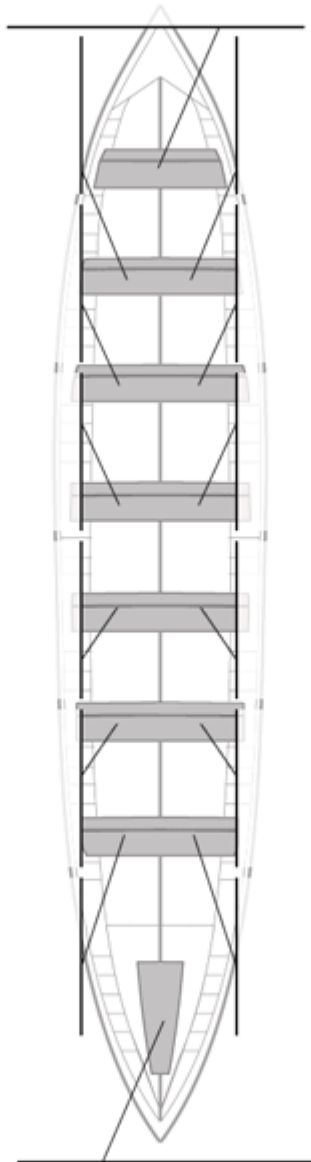

Club	Tiempo	A favor	%	Puntos
11	LEKITTARRA ELECNOR	20:38,42	00:46,63	103.91%	2

Entrenador

Image not found or type unknown

Delegado

Image not found or type unknown

Firma y sello

Suplentes

Canteranos:0

Propios: 0

No propios: 0