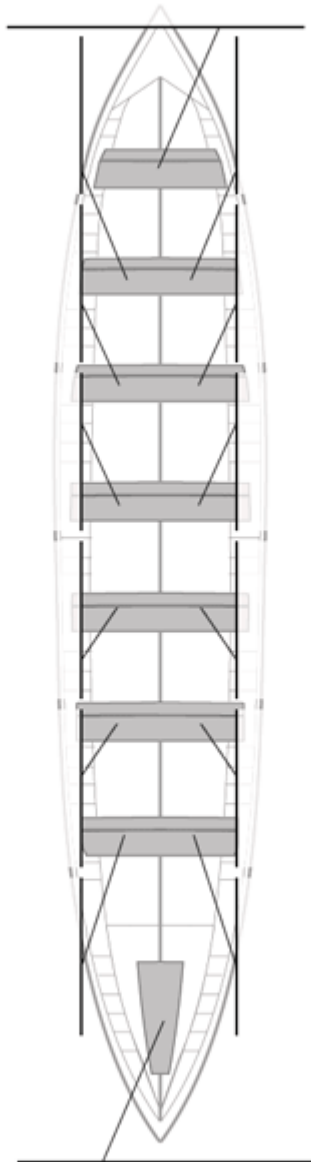

Club	Tiempo	A favor	%	Puntos
2	ORSA HONDARRIBIA	20:03,39	00:11,60	100.97%	11

Entrenador

Delegado

Image not found or type unknown

Image not found or type unknown

Firma y sello

Suplentes

Canteranos:0

Propios: 0

No propios: 0