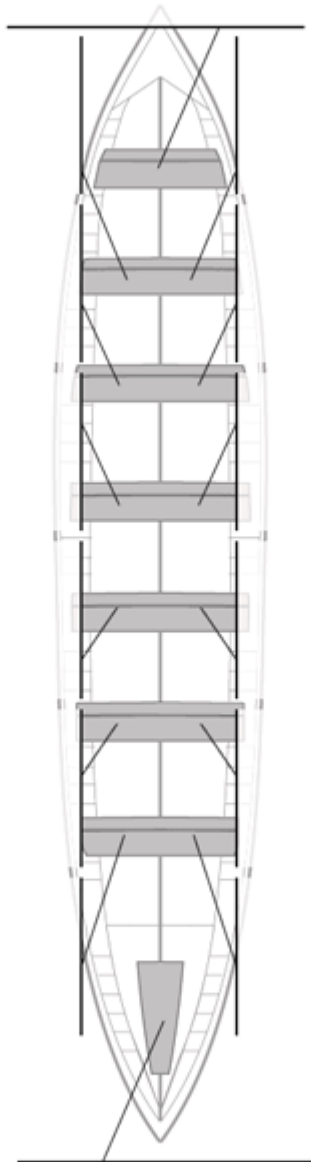

Club	Tiempo	A favor	%	Puntos
5	CR CABO DA CRUZ	20:11,53	00:19,74	101.66%	8

Entrenador

Delegado

Image not found or type unknown

Image not found or type unknown

Firma y sello

Suplentes

Canteranos:0

Propios: 0

No propios: 0