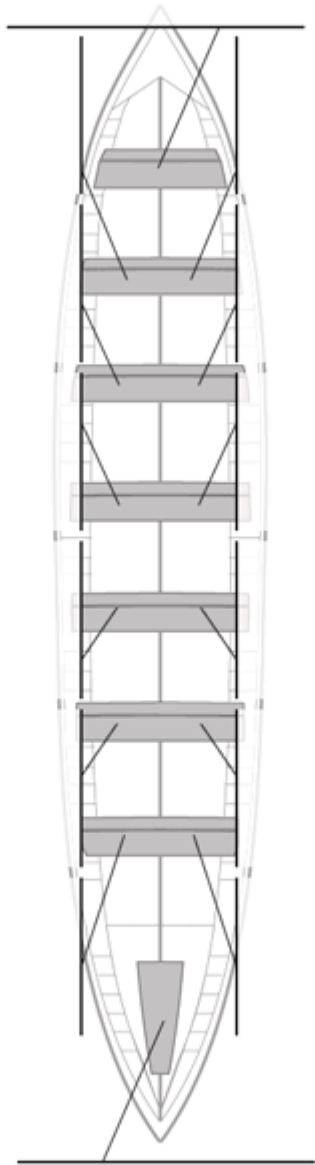

Club	Tiempo	A favor	%	Puntos
10	BERMEO-URDAIBAI	20:37,95	00:46,16	103.87%	3

Entrenador

Image not found or type unknown

Delegado

Image not found or type unknown

Firma y sello

Suplentes

Canteranos:0

Propios: 0

No propios: 0