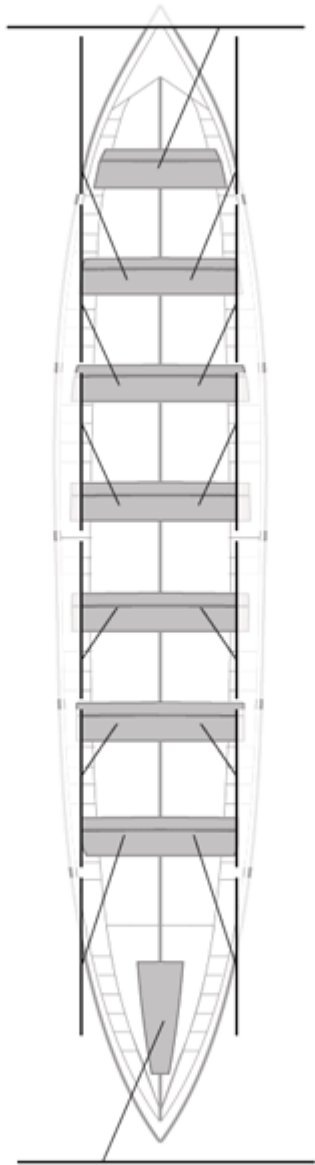

Club	Tiempo	A favor	%	Puntos
3	CASTREÑA	20:05,37	00:13,58	101.14%	10

Entrenador

Image not found or type unknown

Delegado

Image not found or type unknown

Firma y sello

Suplentes

Canteranos:0

Propios: 0

No propios: 0