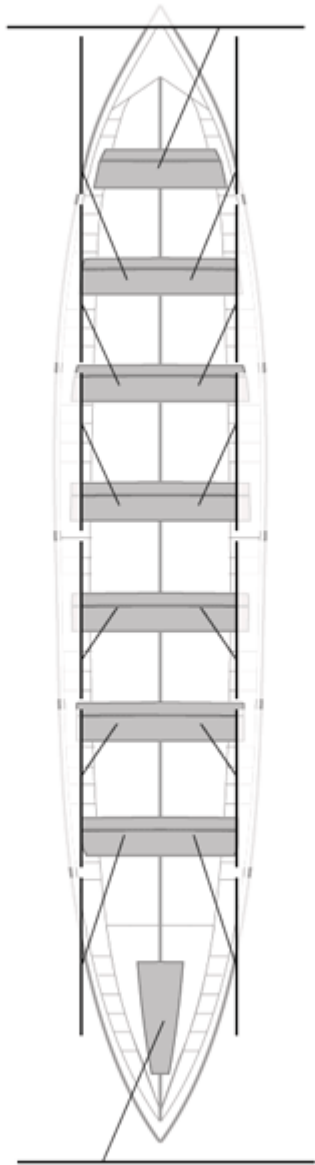

No propios: 0

	Club	Tiempo	A favor	%	Puntos
9	SAN JUAN CMO Valves	20:22,34	00:30,55	102.56%	4

Entrenador

Image not found or type unknown

Delegado

Image not found or type unknown

Firma y sello

Suplentes