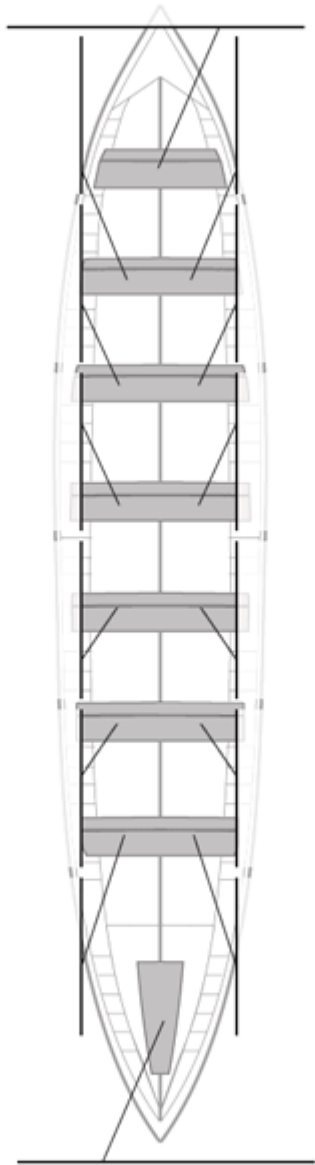

Canteranos:0

Propios: 0

No propios: 0

	Club	Tiempo	A favor	%	Puntos
7	ARKOTE OCCIDENT	19:56,54	00:29,21	102.50%	6

Entrenador

Delegado

Image not found or type unknown

Image not found or type unknown