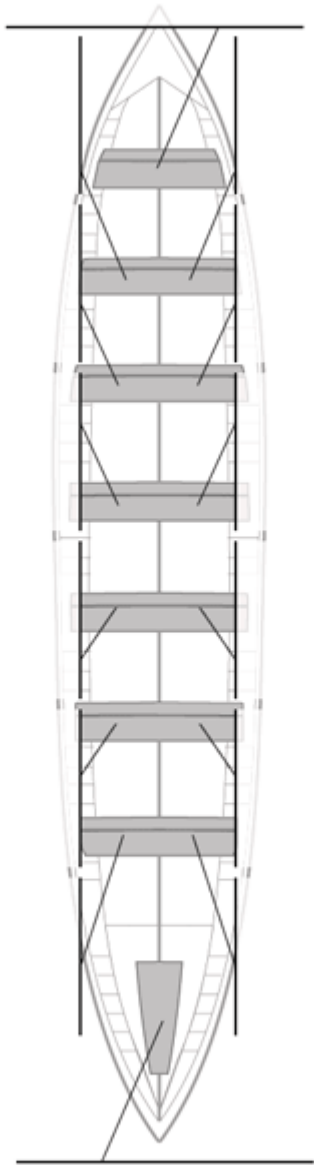

Club	Tiempo	A favor	%	Puntos
12	TRINTXERPE CARGLASS	20:49,32	00:58,30	104.90%	1

Entrenador

Delegado

TRINTXERPE CARGLAS

Image not found or type unknown

Image not found or type unknown

Firma y sello

Image not found or type unknown

Suplentes

Canteranos:0

Propios: 0

No propios: 0