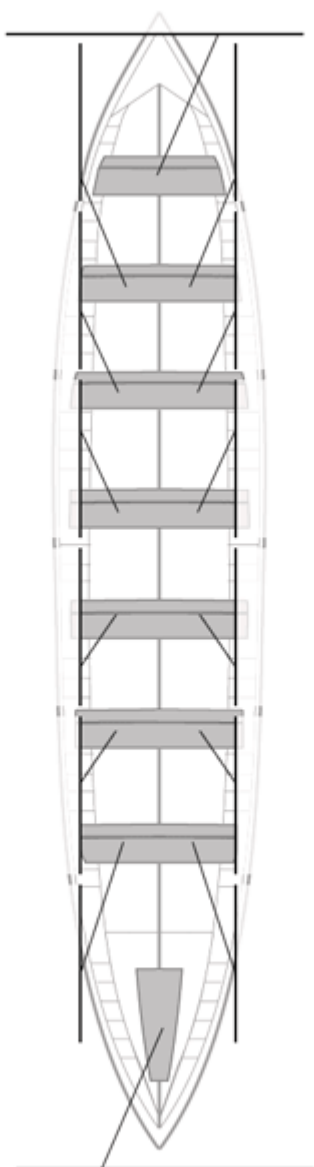

Club	Tiempo	A favor	%	Puntos
2	ORSA HONDARRIBIA	19:57,83	00:06,81	100.57%	11

Entrenador

Delegado

Image not found or type unknown

Image not found or type unknown

Firma y sello

Suplentes

Canteranos:0

Propios: 0

No propios: 0