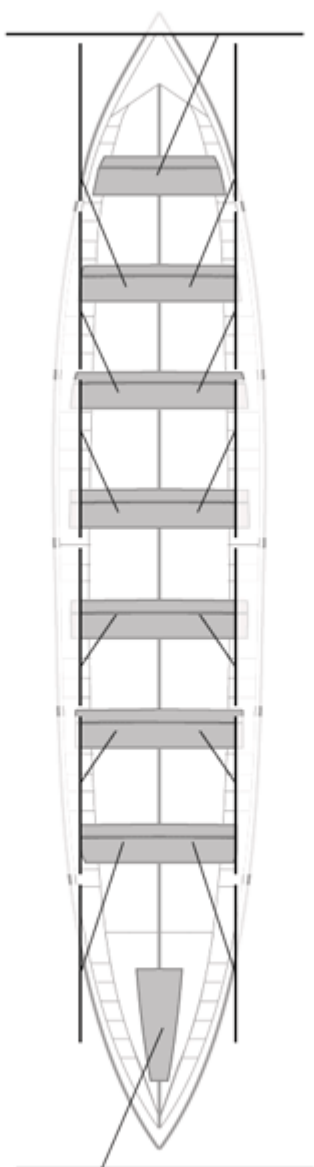

Club	Tiempo	A favor	%	Puntos
10	BERMEO-URDAIBAI	20:44,65	00:53,63	104.50%	3

Entrenador

Delegado

Image not found or type unknown

Image not found or type unknown

Firma y sello

Suplentes

Canteranos:0

Propios: 0

No propios: 0