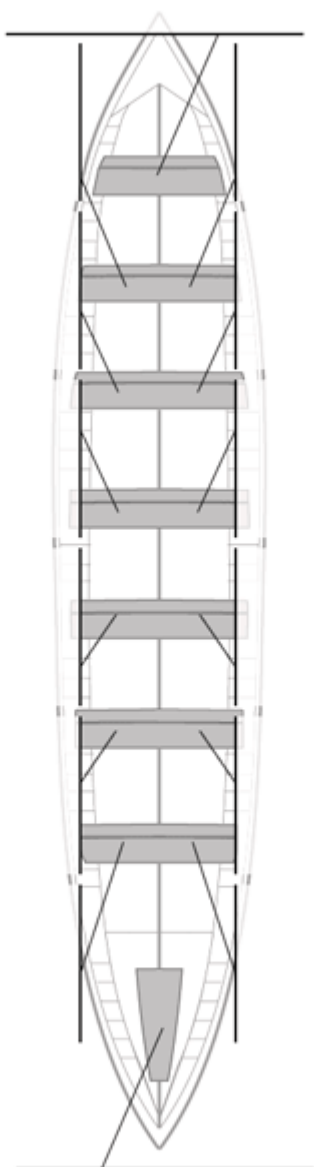

	Club	Tiempo	A favor	%	Puntos
3	CASTREÑA	20:01,78	00:10,76	100.90%	10

Entrenador

Delegado

Image not found or type unknown

Image not found or type unknown

Firma y sello

Suplentes

Canteranos:0