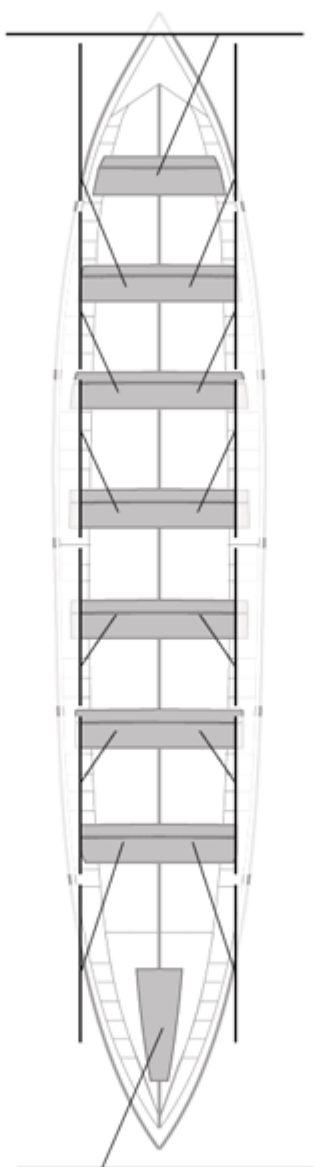

Club	Tiempo	A favor	%	Puntos
4	SDR PEDREÑA	20:13,90	00:22,88	101.92%	9

Entrenador

Delegado

Image not found or type unknown

Image not found or type unknown

Firma y sello

Suplentes

Canteranos:0

Propios: 0

No propios: 0