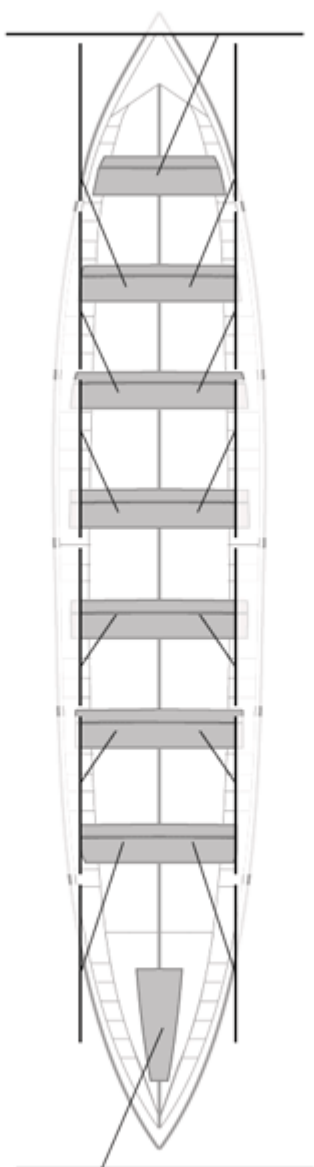

Club	Tiempo	A favor	%	Puntos
5	ARKOTE OCCIDENT	20:14,02	00:23,00	101.93%	8

Entrenador

Delegado

Image not found or type unknown

Image not found or type unknown

Firma y sello

Suplentes

Canteranos:0

Propios: 0

No propios: 0