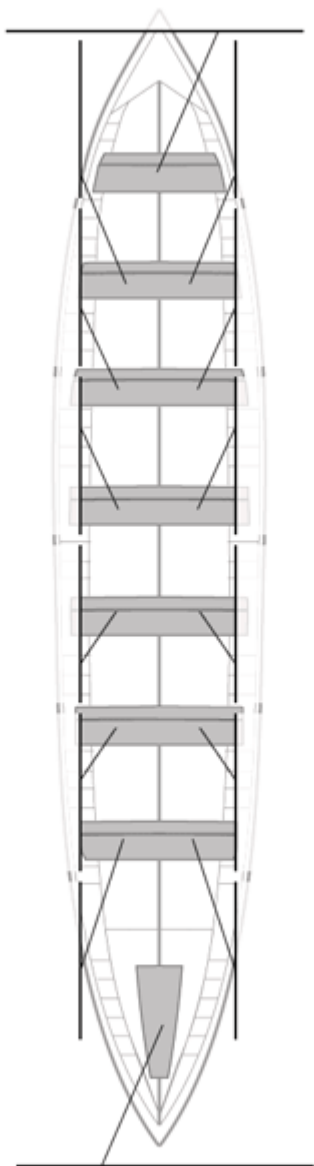

	Club	Tiempo	A favor	%	Puntos
1	ASTILLERO - REPSOL ELECTRICIDAD Y GAS	19:51,02	 	100,00%	12

Entrenador

Delegado

Image not found or type unknown

Image not found or type unknown

Firma y sello

Suplentes

Canteranos: 0