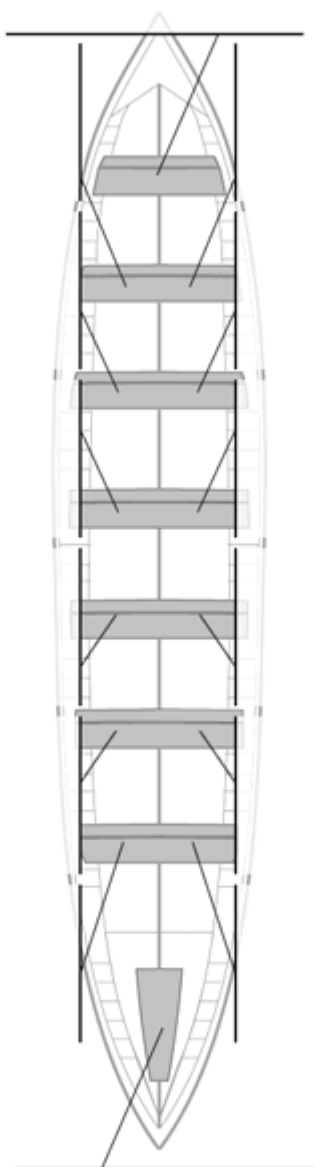

Club	Tiempo	A favor	%	Puntos
11	CR CABO DA CRUZ	20:45,18	00:54,16	104.55%	2

Entrenador

Delegado

Image not found or type unknown

Image not found or type unknown

Firma y sello

Suplentes

Canteranos:0

Propios: 0

No propios: 0