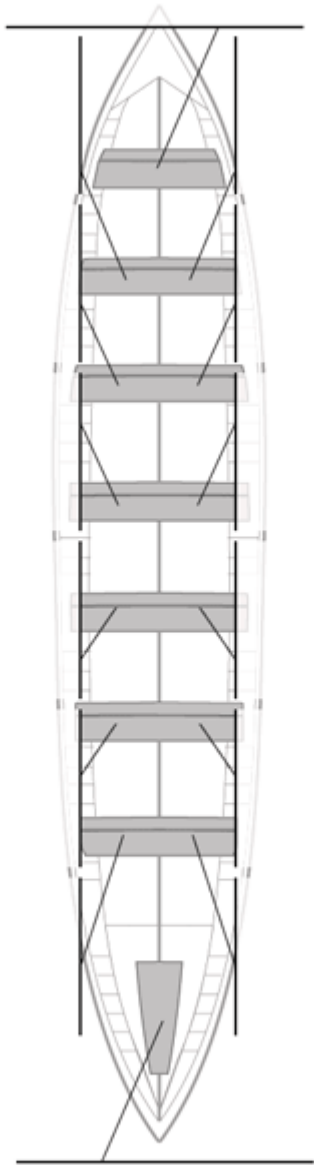

Club	Tiempo	A favor	%	Puntos
8	ORIO ORIALKI	20:29,72	00:38,70	103.25%	5

Entrenador

Image not found or type unknown

Delegado

Image not found or type unknown

Firma y sello

Suplentes

Canteranos:0

Propios: 0

No propios: 0