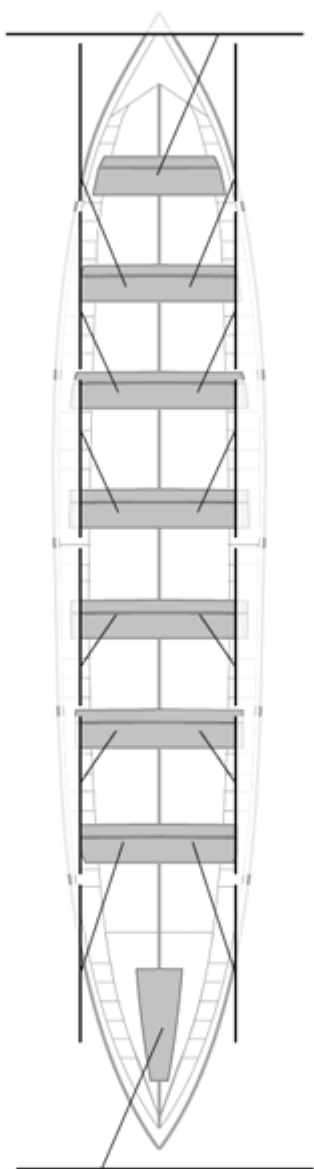

Club	Tiempo	A favor	%	Puntos
6	MECOS MONDARIZ	20:16,96	00:25,94	102.18%	7

Entrenador

Delegado

MECOS MONDARIZ

Image not found or type unknown

Image not found or type unknown

Firma y sello

Image not found or type unknown

Suplentes

Canteranos:0

Propios: 0

No propios: 0