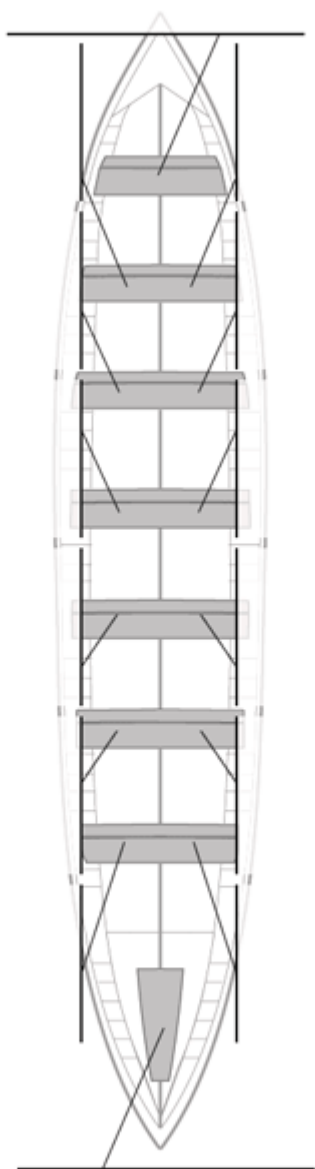

Club	Tiempo	A favor	%	Puntos
11	TRINTXERPE CARGLASS	21:30,41	00:51,08	104.12%	2

Entrenador

Delegado

TRINTXERPE CARGLAS

Image not found or type unknown

Image not found or type unknown

Firma y sello

Image not found or type unknown

Suplentes

Canteranos:0

Propios: 0

No propios: 0