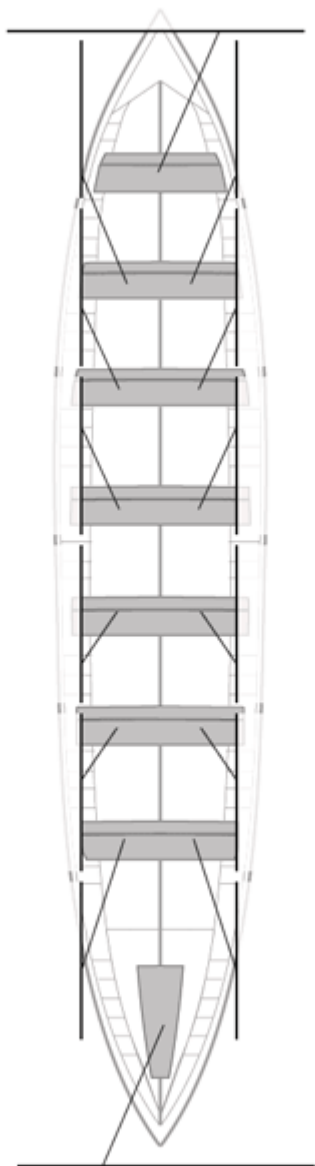

	Club	Tiempo	A favor	%	Puntos
5	ARKOTE OCCIDENT	20:51,67	00:12,34	101%	8

Entrenador

Delegado

Image not found or type unknown

Image not found or type unknown

Firma y sello

Suplentes

Canteranos:0
Propios: 0