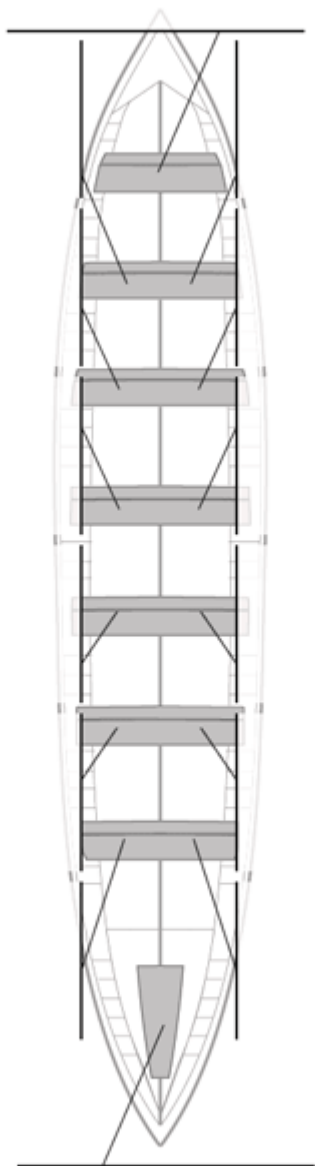

Club	Tiempo	A favor	%	Puntos
6	SAN JUAN CMO Valves	19:59,68	00:24,42	102,08%	0

Entrenador

Delegado

Image not found or type unknown

Image not found or type unknown

Firma y sello

Suplentes

Canteranos:0

Propios: 0

No propios: 0