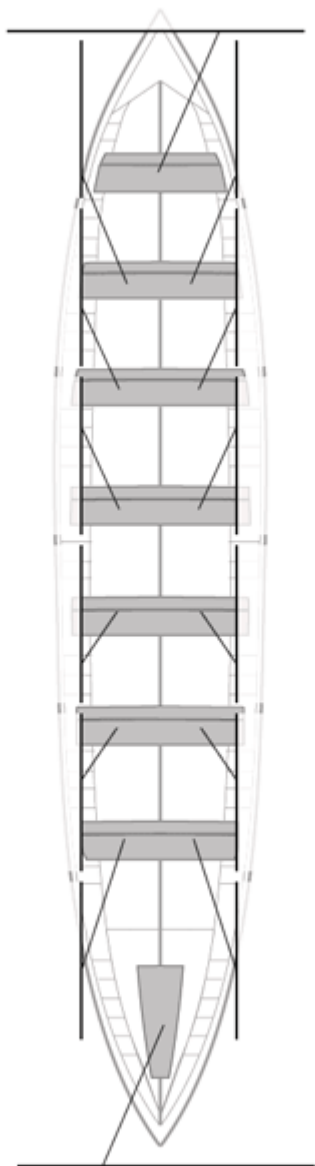

Club	Tiempo	A favor	%	Puntos
1	ASTILLERO - REPSOL ELECTRICIDAD Y GAS	19:35,26		100,00%	0

Entrenador

Delegado

Image not found or type unknown

Image not found or type unknown

Firma y sello

Suplentes

Canteranos:0

Propios: 0

No propios: 0