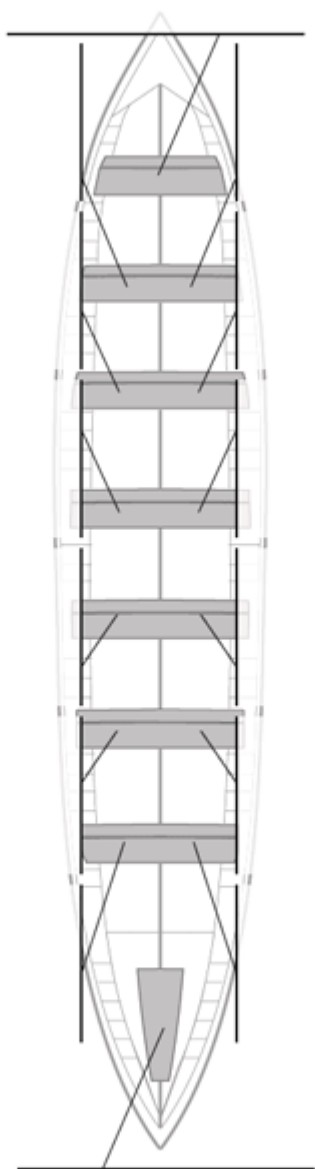

Club	Tiempo	A favor	%	Puntos
4	MECOS MONDARIZ	20:06,33	00:18,23	101.54%	9

Entrenador

Delegado

MECOS MONDARIZ

Image not found or type unknown

Image not found or type unknown

Firma y sello

Image not found or type unknown

Suplentes

Canteranos:0

Propios: 0

No propios: 0