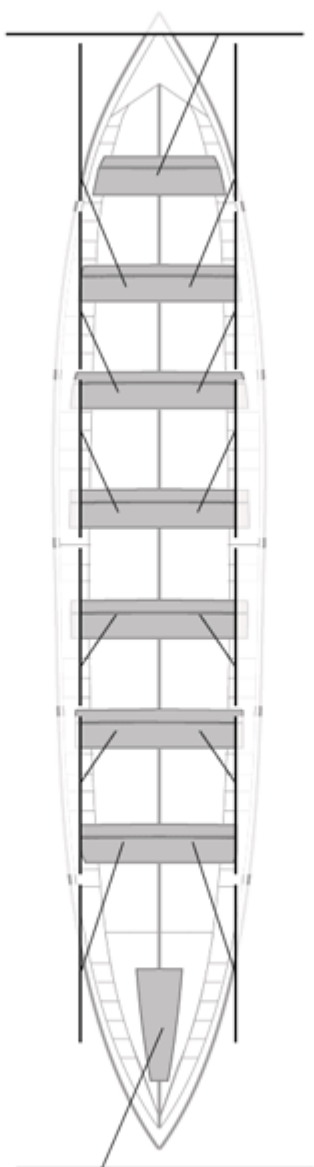

No propios: 0

	Club	Tiempo	A favor	%	Puntos
8	SAN JUAN CMO Valves	20:21,46	00:33,36	102.81%	5

Entrenador

Image not found or type unknown

Delegado

Image not found or type unknown

Firma y sello

Suplentes