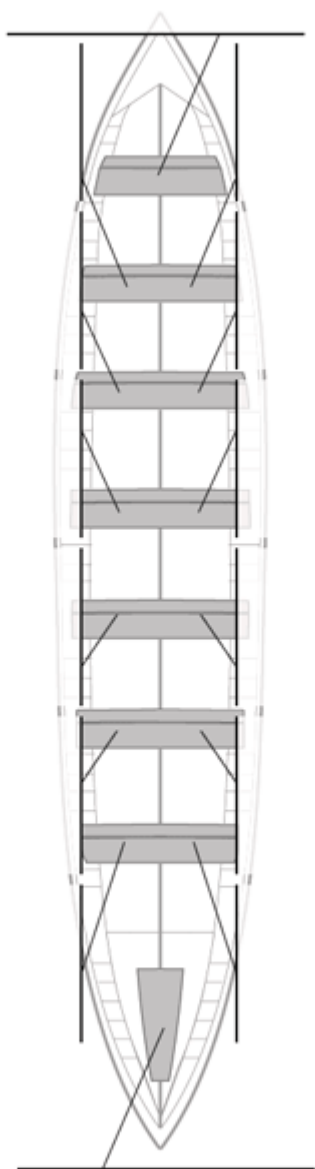

Club	Tiempo	A favor	%	Puntos
3	MECOS MONDARIZ	19:46,86	00:20,75	101.78%	10

Entrenador

Delegado

MECOS MONDARIZ

Image not found or type unknown

Image not found or type unknown

Firma y sello

Image not found or type unknown

Suplentes

Canteranos:0

Propios: 0

No propios: 0