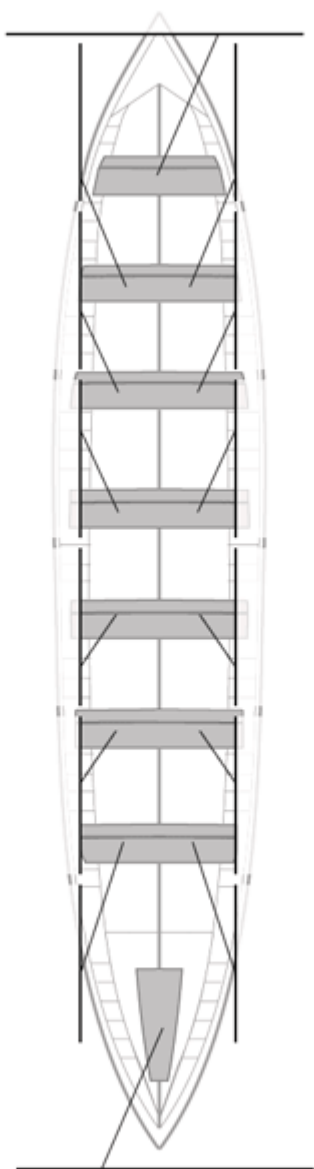

Club	Tiempo	A favor	%	Puntos
6	CR CABO DA CRUZ	20:11,62	00:45,51	103.90%	7

Entrenador

Delegado

Image not found or type unknown

Image not found or type unknown

Firma y sello

Suplentes

Canteranos:0

Propios: 0

No propios: 0