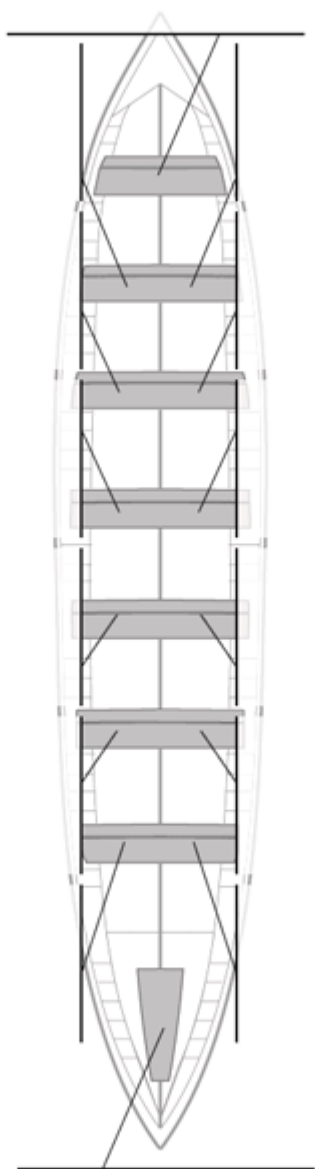

Club	Tiempo	A favor	%	Puntos
4	MECOS MONDARIZ	21:53,05	00:25,23	101.96%	9

Entrenador

Delegado

MECOS MONDARIZ

Image not found or type unknown

Image not found or type unknown

Firma y sello

Image not found or type unknown

Suplentes

Canteranos:0

Propios: 0

No propios: 0