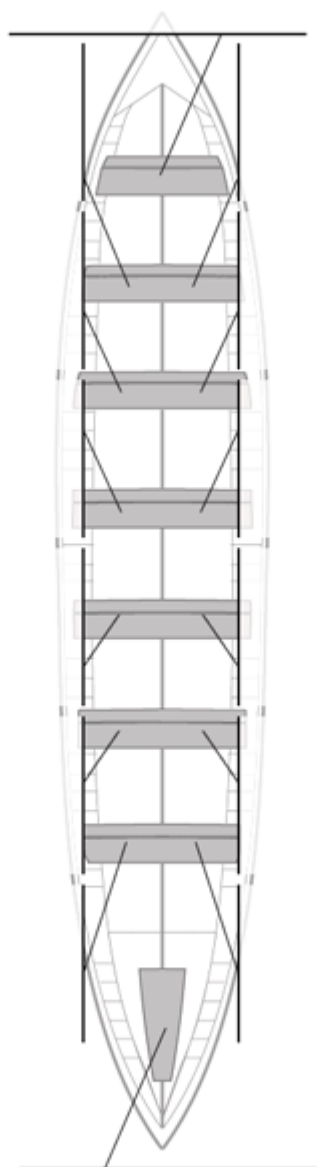

Club	Tiempo	A favor	%	Puntos
12	ZARAUTZ GESALAGA-OKELAN	24:36,28	03:08,46	114.64%	1

Entrenador

Delegado

Image not found or type unknown

Image not found or type unknown

Firma y sello

Suplentes

Canteranos:0

Propios: 0

No propios: 0