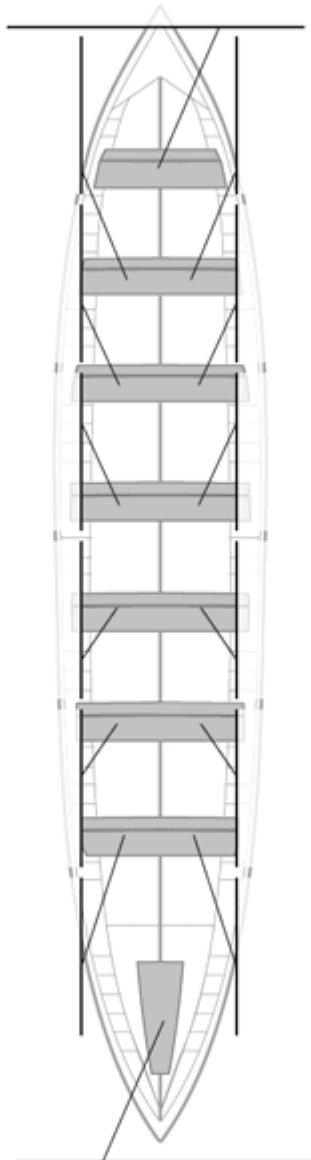

	Club	Tiempo	A favor	%	Puntos
7	SDR PEDREÑA	20:27,15	00:27,73	102.31%	6

Image not found or type unknown
Entrenador

Image not found or type unknown
Delegado

Firma y sello

Suplentes

Canteranos: 0

Propios: 0

No propios: 0

	Club	Tiempo	A favor	%	Puntos
10	LEKITTARRA ELECNOR	20:35,67	00:36,25	103.02%	3

Entrenador

Delegado

Image not found or type unknown

Image not found or type unknown

Firma y sello

Suplentes

Canteranos:0