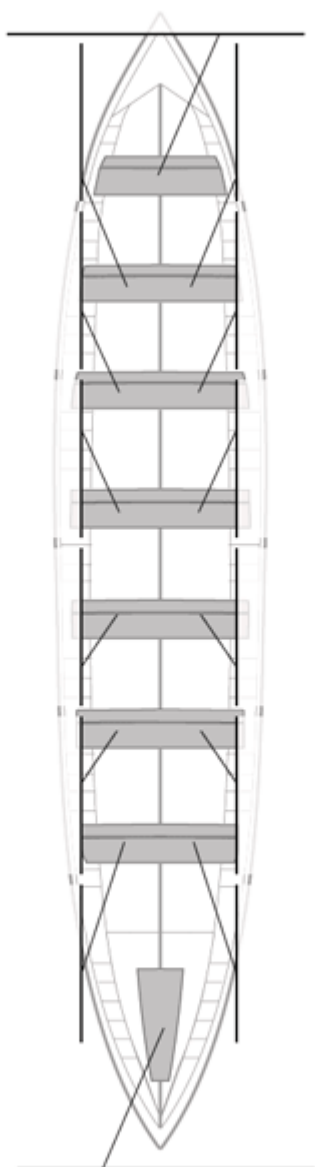

Club	Tiempo	A favor	%	Puntos
4	MECOS MONDARIZ	20:21,58	00:22,16	101.85%	9

Entrenador

Delegado

MECOS MONDARIZ

Image not found or type unknown

Image not found or type unknown

Firma y sello

Image not found or type unknown

Suplentes

Canteranos:0

Propios: 0

No propios: 0