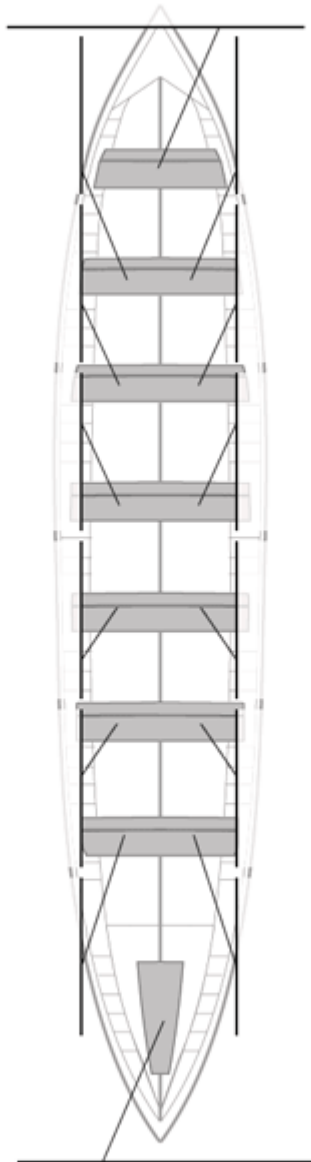

Club	Tiempo	A favor	%	Puntos
3	SAN JUAN CMO Valves	21:11,93	00:09,82	100.78%	10

Entrenador

Delegado

Image not found or type unknown

Image not found or type unknown

Firma y sello

Suplentes

Canteranos:0

Propios: 0

No propios: 0