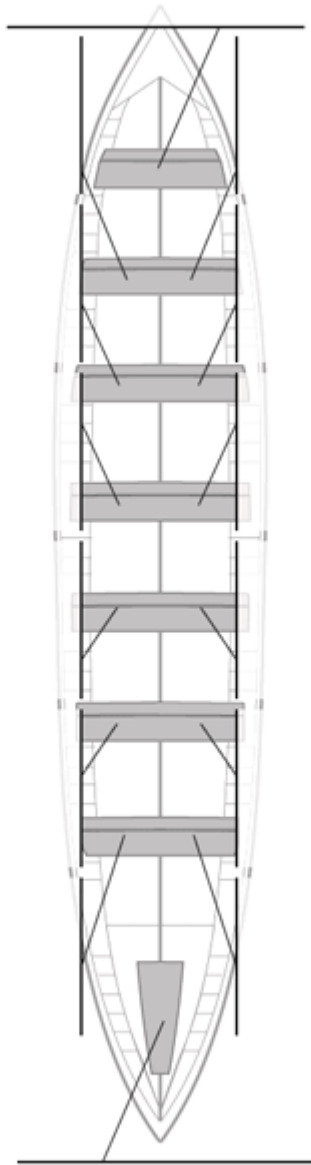

Club	Tiempo	A favor	%	Puntos
2	CR CABO DA CRUZ	21:03,83	00:01,72	100.14%	11

Entrenador

Delegado

Image not found or type unknown

Image not found or type unknown

Firma y sello

Suplentes

Canteranos:0

Propios: 0

No propios: 0