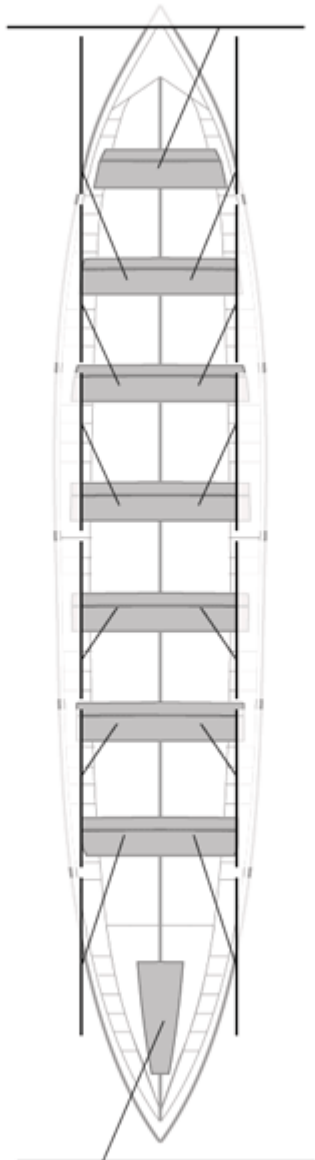

	Club	Tiempo	A favor	%	Puntos
6	SD TIRÁN PEREIRA	21:17,24	00:15,13	101.20%	7

Image not found or type unknown

Entrenador

Image not found or type unknown

Delegado

Firma y sello

Suplentes

Canteranos:0