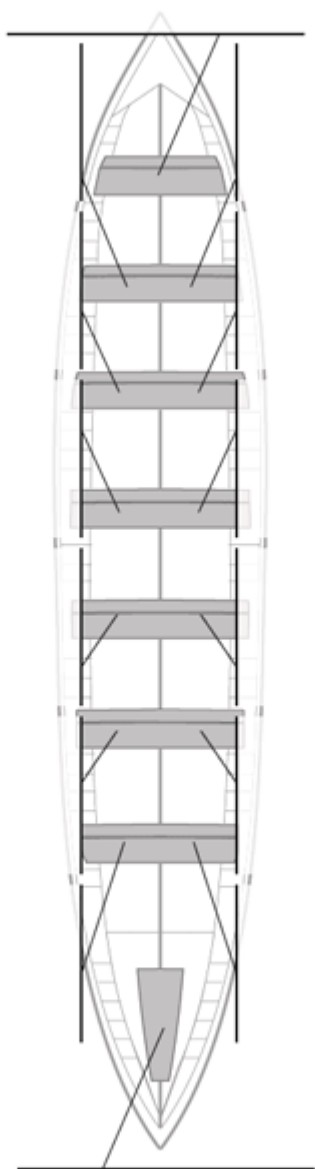

Canteranos:0

Propios: 0

No propios: 0

	Club	Tiempo	A favor	%	Puntos
6	CASTREÑA	20:34,94	00:28,63	102.37%	7

Entrenador

Delegado

Image not found or type unknown

Image not found or type unknown