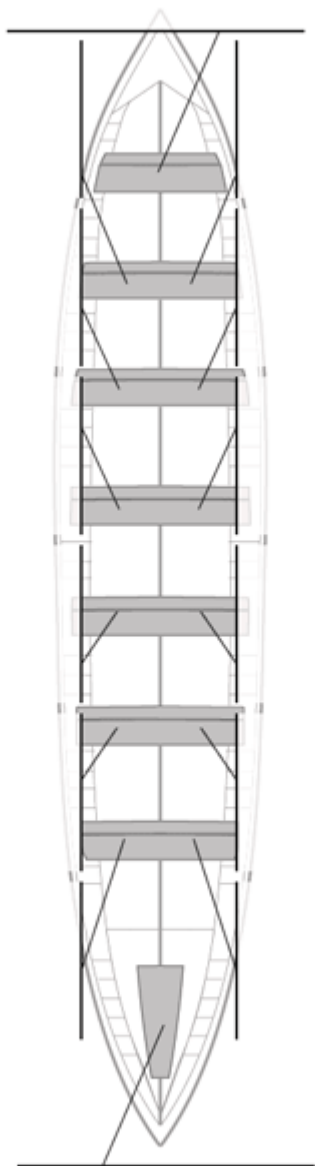

Club	Tiempo	A favor	%	Puntos
1	ASTILLERO - REPSOL ELECTRICIDAD Y GAS	20:06,31	&nbsp; &nbsp; &nbsp;	100,00%	12

Entrenador

Delegado

Image not found or type unknown

Image not found or type unknown

Firma y sello

Suplentes

Canteranos: 0

Propios: 0

No propios: 0