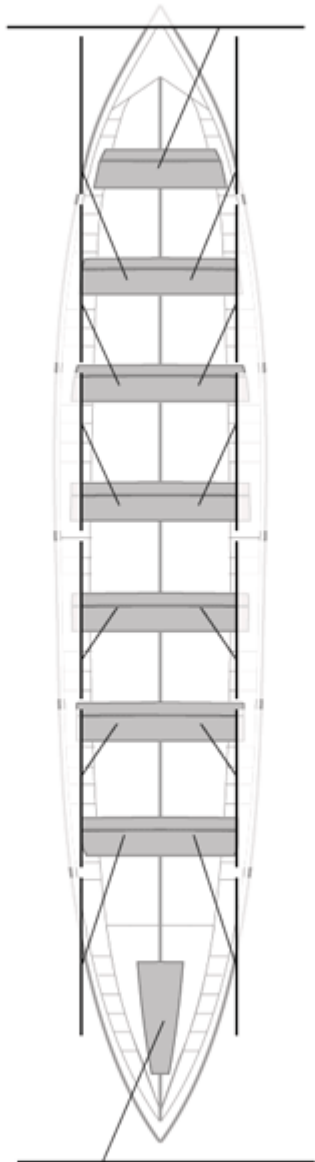

Club	Tiempo	A favor	%	Puntos
5	CR CABO DA CRUZ	19:50,00	00:09,13	100.77%	8

Entrenador

Delegado

Image not found or type unknown

Image not found or type unknown

Firma y sello

Suplentes

Canteranos:0

Propios: 0

No propios: 0