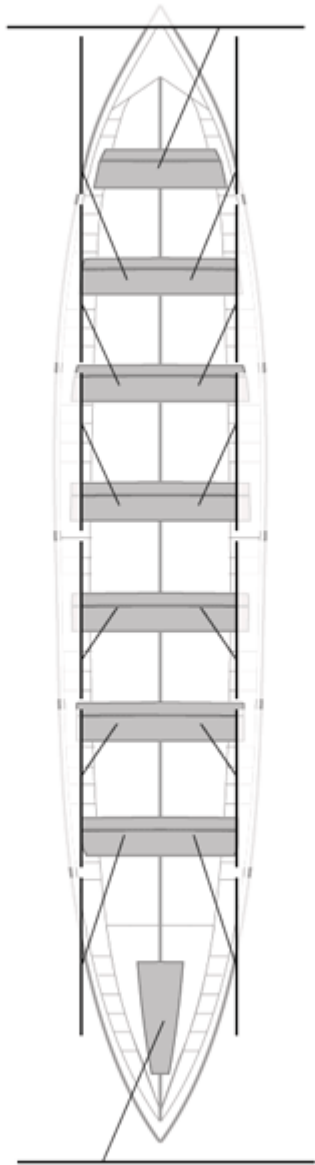

Club	Tiempo	A favor	%	Puntos
2	MECOS MONDARIZ	19:41,13	00:00,26	100.02%	11

Entrenador

Delegado

MECOS MONDARIZ

Image not found or type unknown

Image not found or type unknown

Firma y sello

Image not found or type unknown

Suplentes

Canteranos:0

Propios: 0

No propios: 0