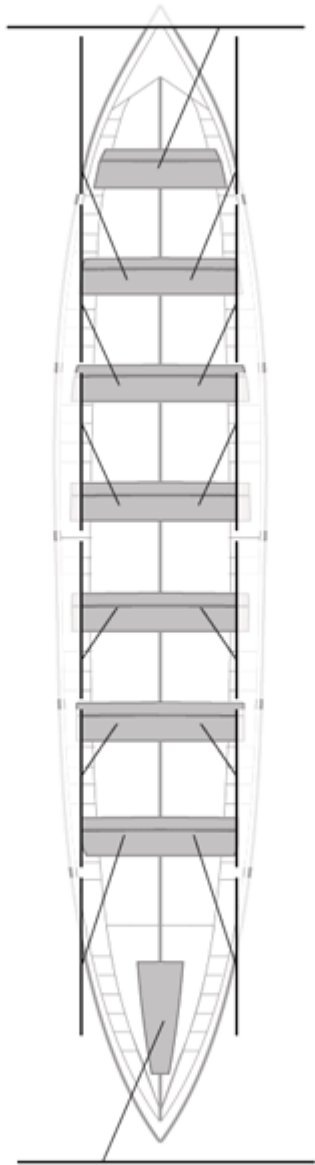

	Club	Tiempo	A favor	%	Puntos
3	ASTILLERO - REPSOL ELECTRICIDAD Y GAS	19:42,20	00:01,33	100.11%	10

Entrenador

Delegado

Image not found or type unknown

Image not found or type unknown

Firma y sello

Suplentes