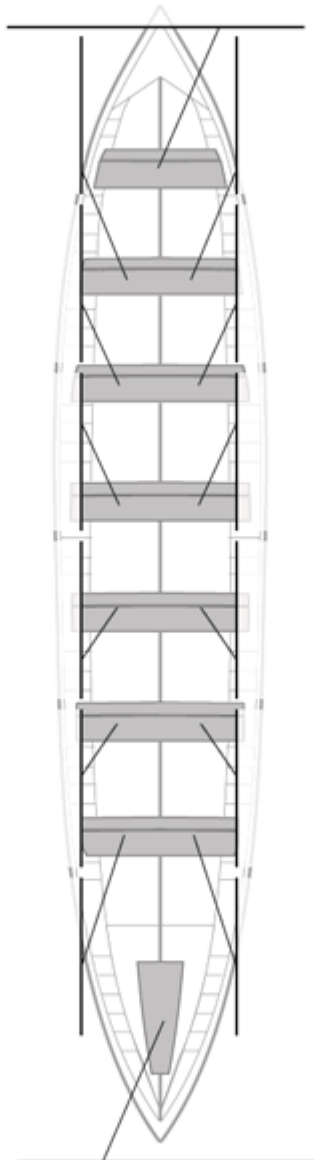

	Club	Tiempo	A favor	%	Puntos
8	SD TIRÁN PEREIRA	19:58,90	00:18,03	101.53%	5

Image not found or type unknown

Entrenador

Image not found or type unknown

Delegado

Firma y sello

Suplentes

Canteranos:0