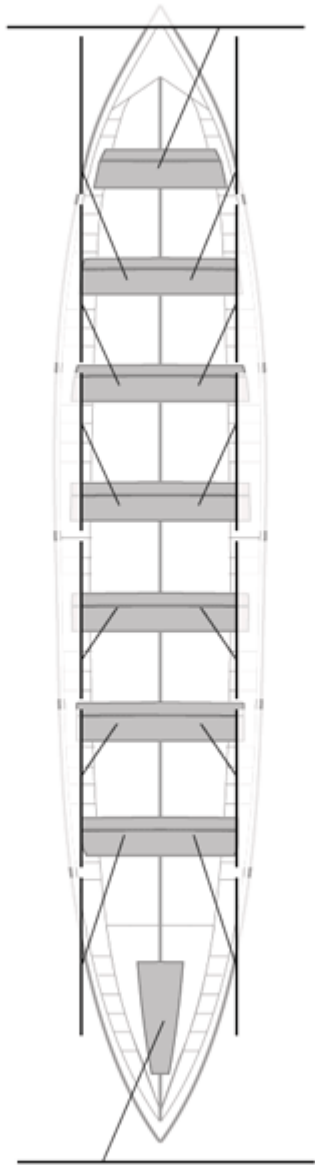

Club	Tiempo	A favor	%	Puntos
9	LEKITTARRA ELECNOR	20:05,03	00:24,16	102.05%	4

Entrenador

Delegado

Image not found or type unknown

Image not found or type unknown

Firma y sello

Suplentes

Canteranos:0

Propios: 0

No propios: 0