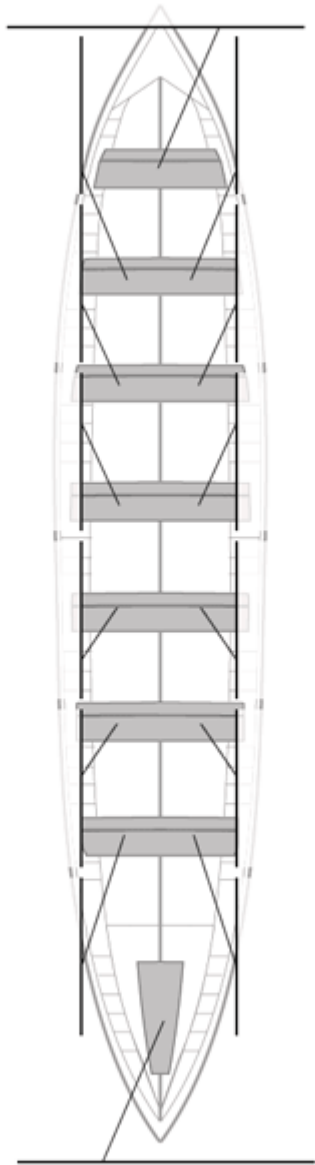

Club	Tiempo	A favor	%	Puntos
7	BERMEO-URDAIBAI	19:57,69	00:16,82	101.43%	6

Entrenador

Image not found or type unknown

Delegado

Image not found or type unknown

Firma y sello

Suplentes

Canteranos: 0

Propios: 0

No propios: 0