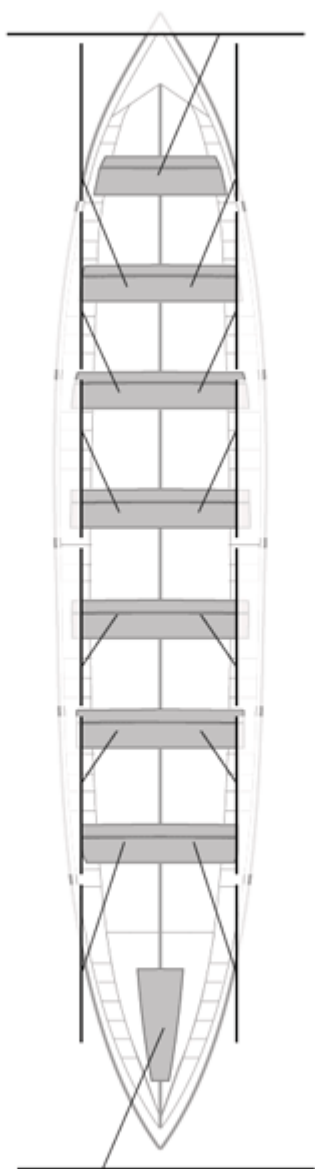

Club	Tiempo	A favor	%	Puntos
5	MECOS MONDARIZ	18:01,89	00:23,60	102.23%	8

Entrenador

Delegado

MECOS MONDARIZ

Image not found or type unknown

Image not found or type unknown

Firma y sello

Image not found or type unknown

Suplentes

Canteranos:0

Propios: 0

No propios: 0