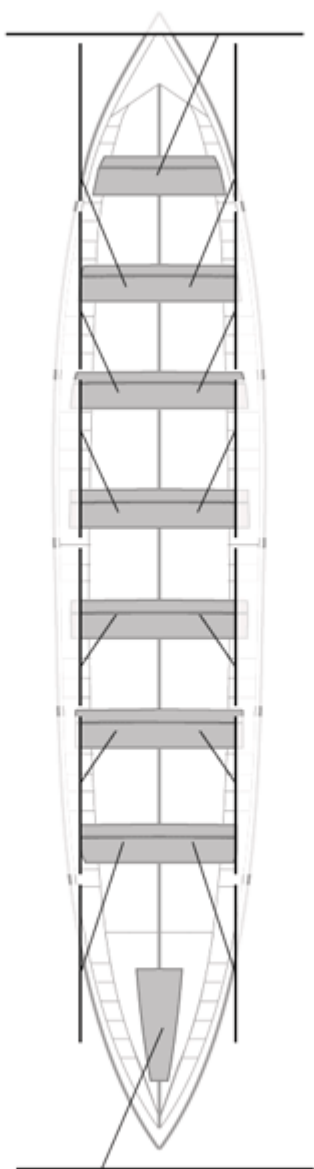

Club	Tiempo	A favor	%	Puntos
8	SAN JUAN CMO Valves	18:08,04	00:29,75	102.81%	5

Entrenador

Image not found or type unknown

Delegado

Image not found or type unknown

Firma y sello

Suplentes

Canteranos:0

Propios: 0

No propios: 0