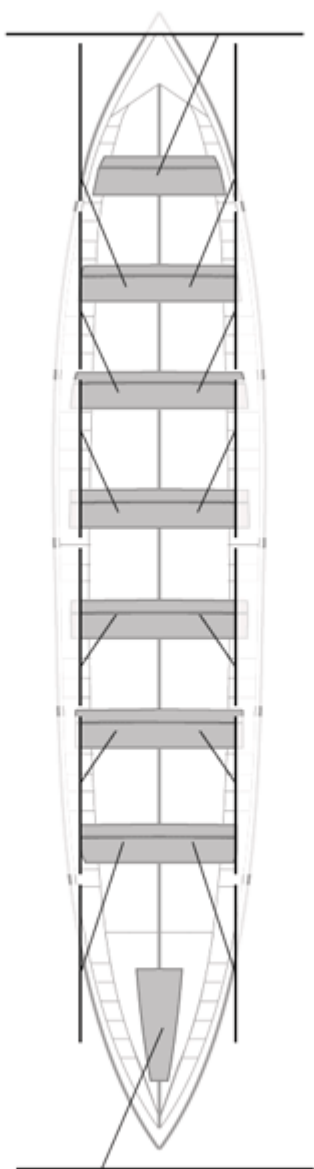

Club	Tiempo	A favor	%	Puntos
4	ORIO ORIALKI	18:00,39	00:22,10	102.09%	9

Entrenador

Delegado

Image not found or type unknown

Image not found or type unknown

Firma y sello

Suplentes

Canteranos:0

Propios: 0

No propios: 0