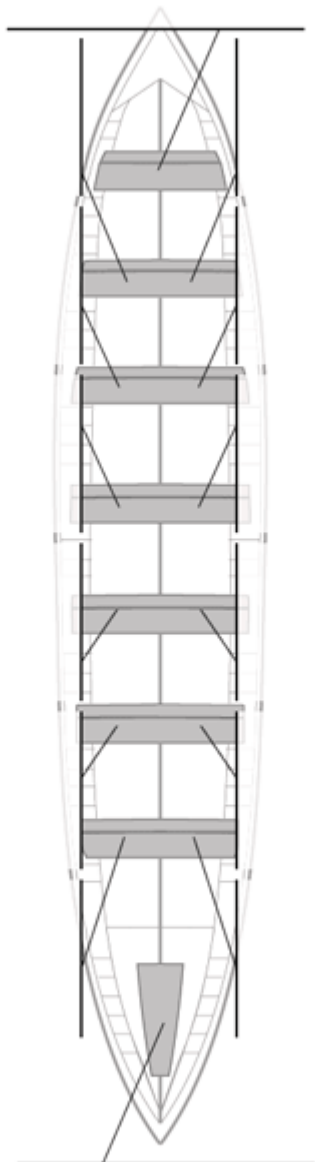

Canteranos:0

Propios: 0

No propios: 0