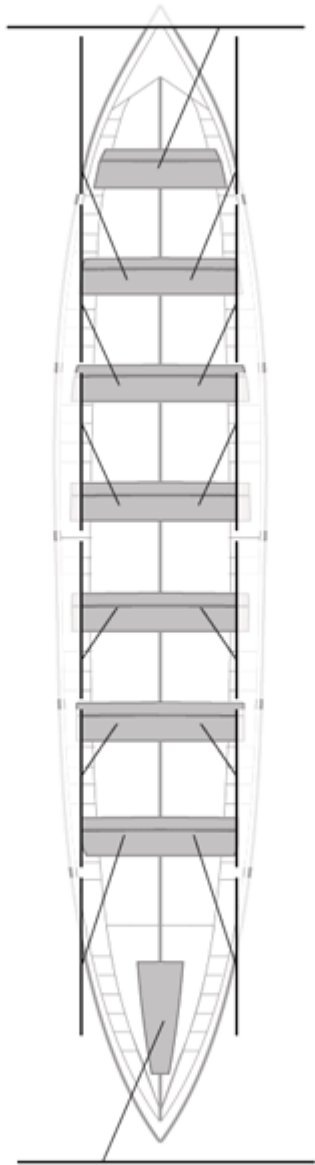

Club	Tiempo	A favor	%	Puntos
5	CASTREÑA	20:02,46	00:22,11	101.87%	8

Entrenador

Image not found or type unknown

Delegado

Image not found or type unknown

Firma y sello

Suplentes

Canteranos:0

Propios: 0

No propios: 0