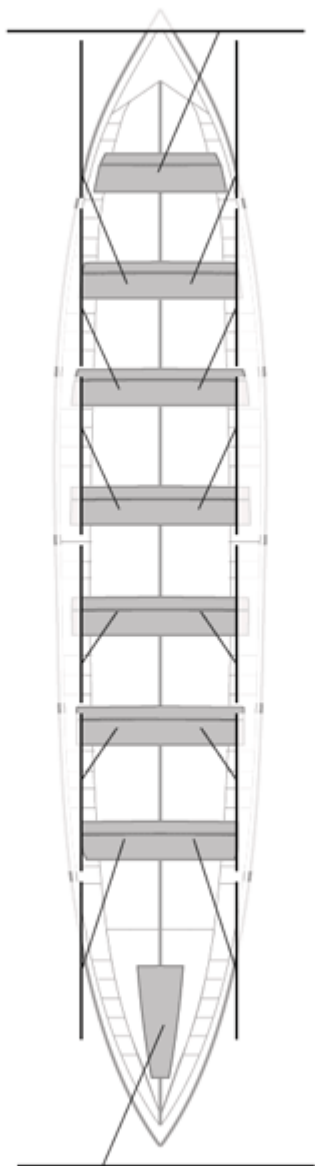

Club	Tiempo	A favor	%	Puntos
11	SDR PEDREÑA	20:35,77	00:55,42	104.70%	2

Entrenador

Delegado

Image not found or type unknown

Image not found or type unknown

Firma y sello

Suplentes

Canteranos:0

Propios: 0

No propios: 0