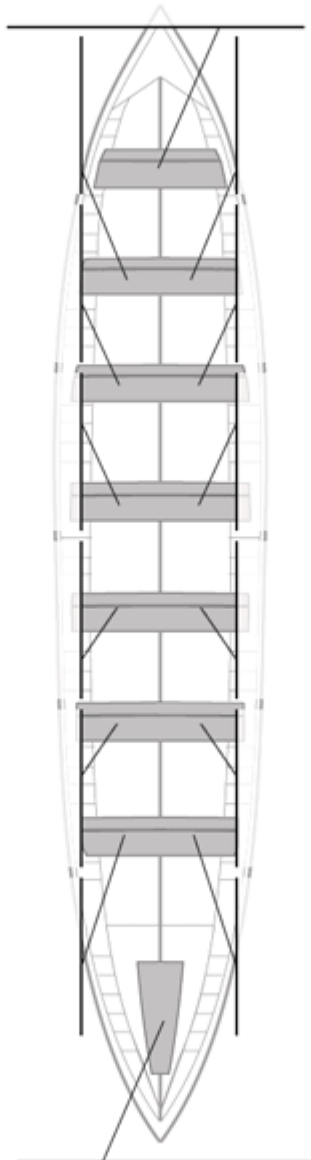

Club	Tiempo	A favor	%	Puntos
10	TRINTXERPE CARGLASS	20:33,05	00:52,70	104.47%	3

Image not found or type unknown

Entrenador

Image not found or type unknown

Delegado

Image not found or type unknown

TRINTXERPE CARGLASS

Firma y sello

Suplentes

Canteranos:0

Propios: 0

No propios: 0