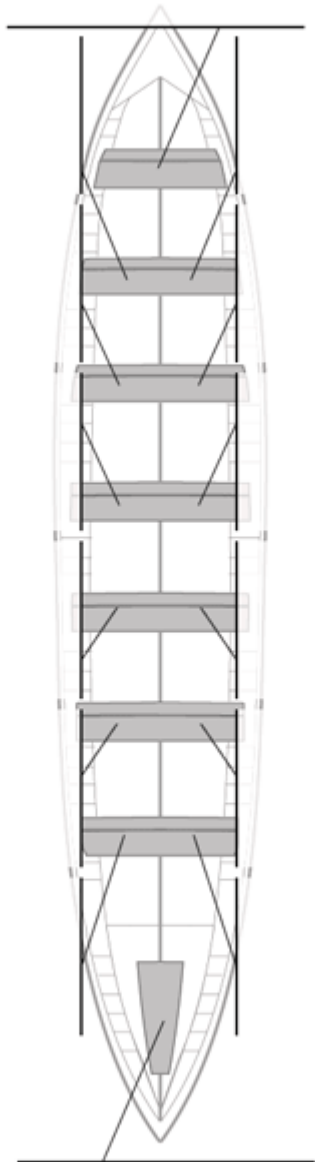

Club	Tiempo	A favor	%	Puntos
4	ASTILLERO - REPSOL ELECTRICIDAD Y GAS	20:01,44	00:21,09	101.79%	9

Entrenador

Image not found or type unknown

Delegado

Image not found or type unknown

Firma y sello

Suplentes

Canteranos:0

Propios: 0

No propios: 0