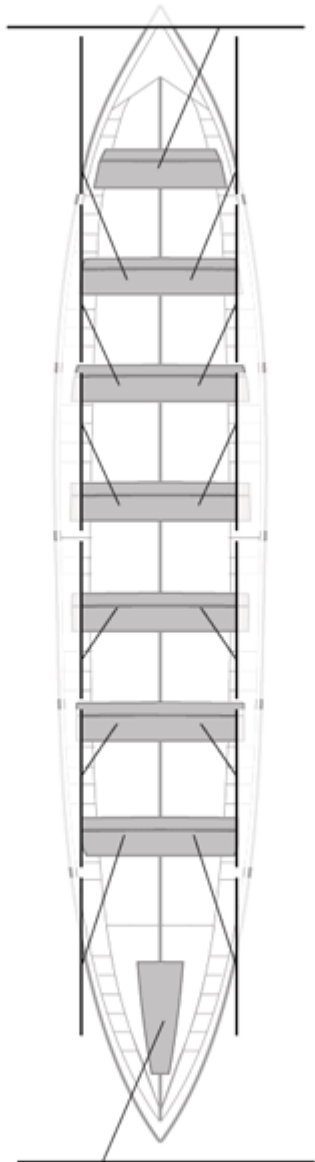

19-07-2003 / I Bandera Pedreña - Puntuable

	Club	Tiempo	A favor	%	Puntos
4	BERMEO-URDAIBAI	20:53,40	00:33,95	102.79%	9

Image not found or type unknown

Entrenador

Image not found or type unknown

Delegado

Firma y sello

Suplentes

Canteranos: 0

Propios: 0

No propios: 0