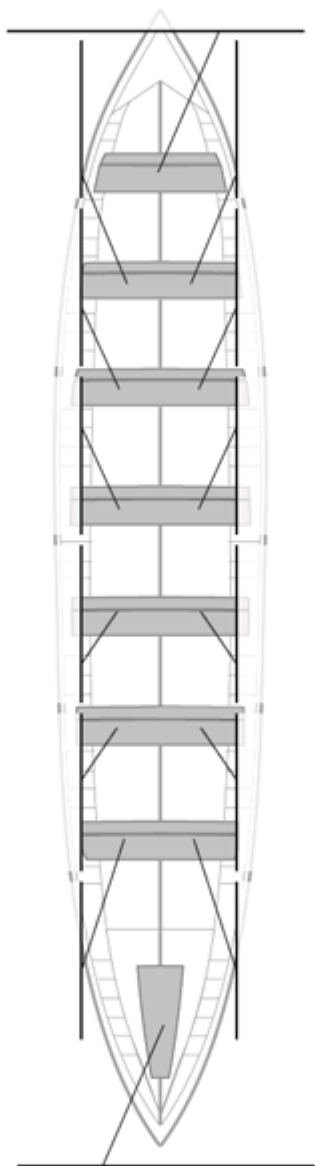

Club	Tiempo	A favor	%	Puntos
1	ASTILLERO - REPSOL ELECTRICIDAD Y GAS	20:19,45	&nbsp;	100,00%	12

Entrenador

Delegado

Image not found or type unknown

Image not found or type unknown

Firma y sello

Suplentes

Canteranos: 0

Propios: 0

No propios: 0