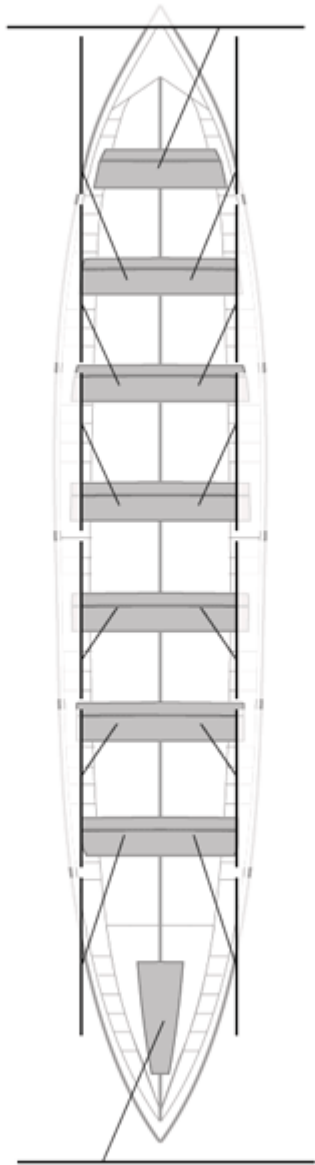

Club	Tiempo	A favor	%	Puntos
10	CR CABO DA CRUZ	21:31,00	01:11,55	105.87%	3

Entrenador

Delegado

Image not found or type unknown

Image not found or type unknown

Firma y sello

Suplentes

Canteranos:0

Propios: 0

No propios: 0