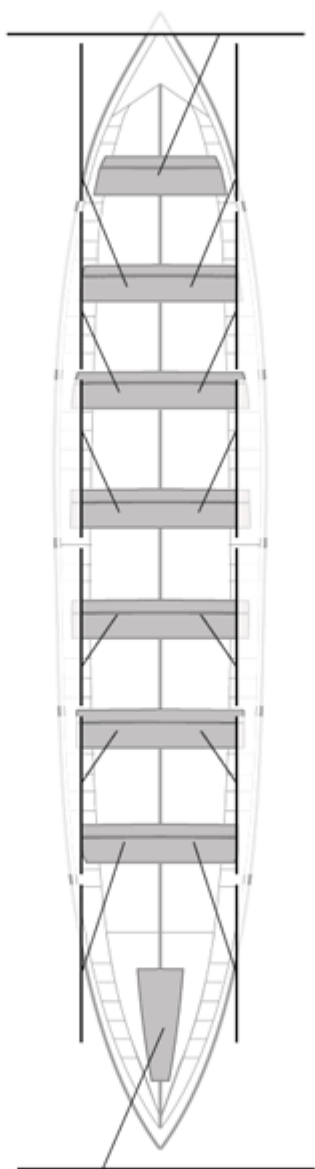

Club	Tiempo	A favor	%	Puntos
3	MECOS MONDARIZ	20:37,58	00:10,05	100.82%	10

Entrenador

Delegado

MECOS MONDARIZ

Image not found or type unknown

Image not found or type unknown

Firma y sello

Image not found or type unknown

Suplentes

Canteranos:0

Propios: 0

No propios: 0