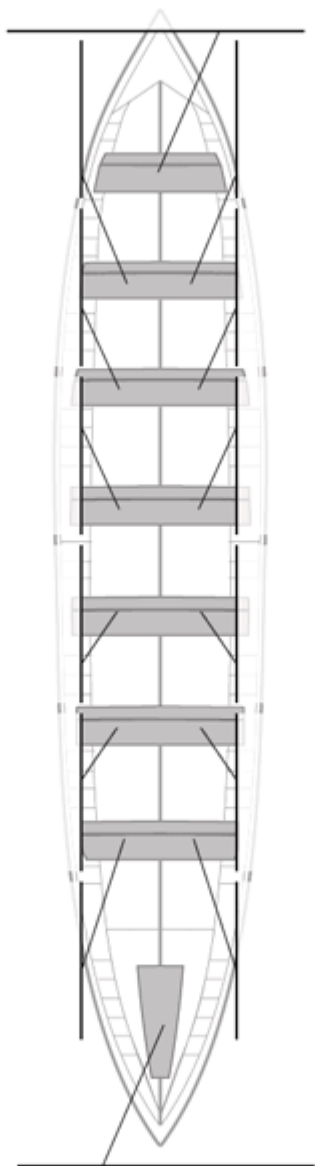

Club	Tiempo	A favor	%	Puntos
1	ASTILLERO - REPSOL ELECTRICIDAD Y GAS	20:16,09	&nbsp;	100,00%	12

Entrenador

Delegado

Image not found or type unknown

Image not found or type unknown

Firma y sello

Suplentes

Canteranos: 0

Propios: 0

No propios: 0