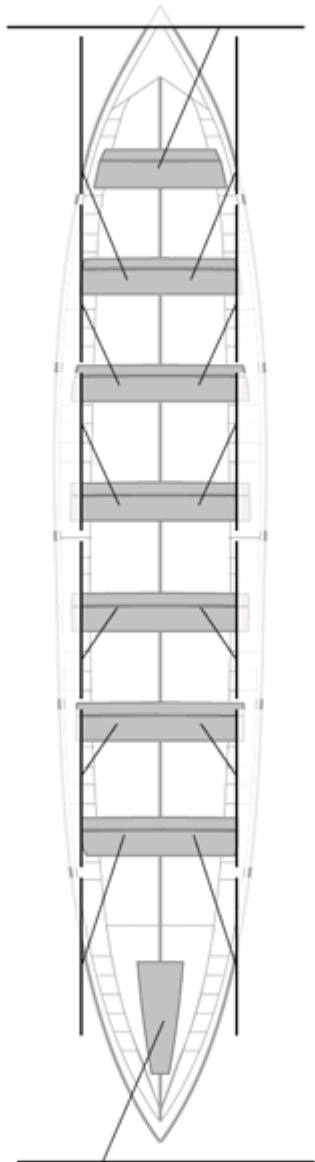

	Club	Tiempo	A favor	%	Puntos
4	ORIO ORIALKI	20:31,04	00:14,95	101.23%	9

Image not found or type unknown
Entrenador

Image not found or type unknown
Delegado

Firma y sello

Suplentes

Canteranos:0

Propios: 0

No propios: 0