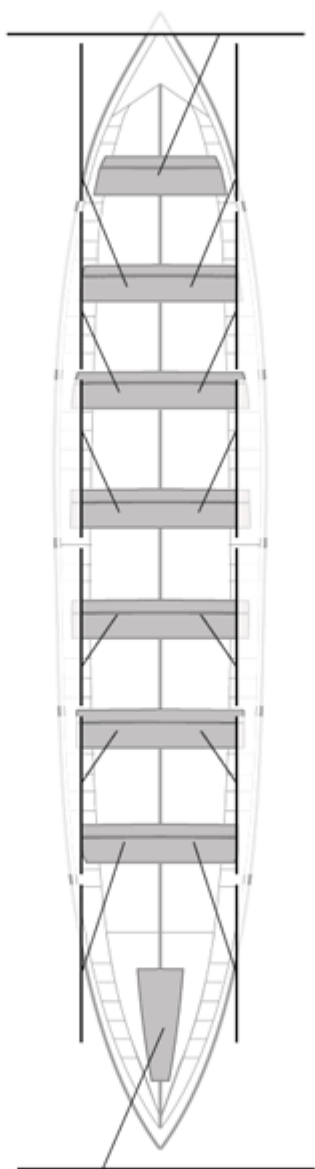

Club	Tiempo	A favor	%	Puntos
5	MECOS MONDARIZ	19:17,02	00:20,16	101.77%	8

Entrenador

Delegado

MECOS MONDARIZ

Image not found or type unknown

Image not found or type unknown

Firma y sello

Image not found or type unknown

Suplentes

Canteranos:0

Propios: 0

No propios: 0