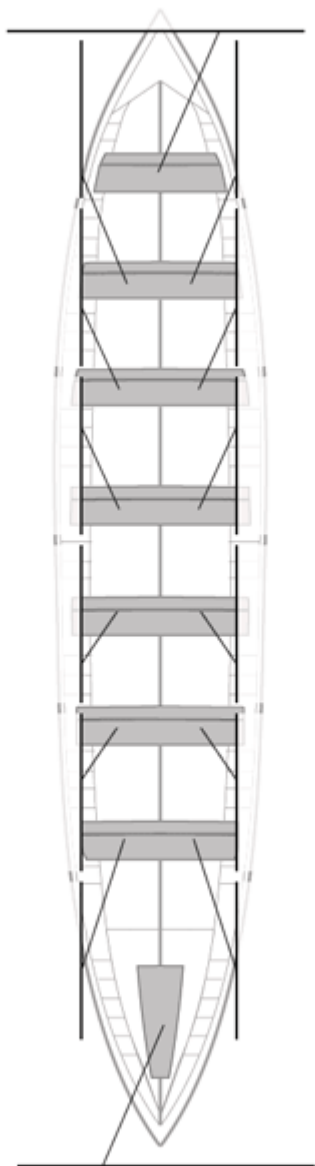

Club	Tiempo	A favor	%	Puntos
1	ASTILLERO - REPSOL ELECTRICIDAD Y GAS	21:17,63	&nbsp;	100,00%	12

Entrenador

Delegado

Image not found or type unknown

Image not found or type unknown

Firma y sello

Suplentes

Canteranos: 0

Propios: 0

No propios: 0