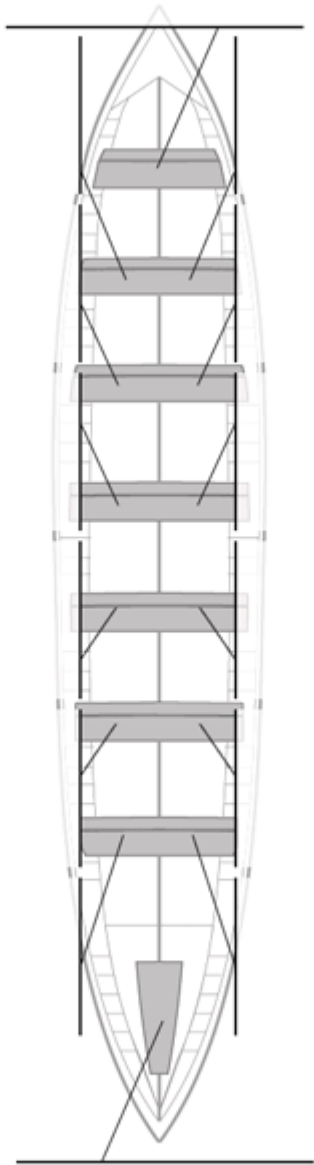

Club	Tiempo	A favor	%	Puntos
7	SAN JUAN CMO Valves	20:36,20	00:31,69	102.63%	6

Entrenador

Delegado

Image not found or type unknown

Image not found or type unknown

Firma y sello

Suplentes

Canteranos:0

Propios: 0

No propios: 0