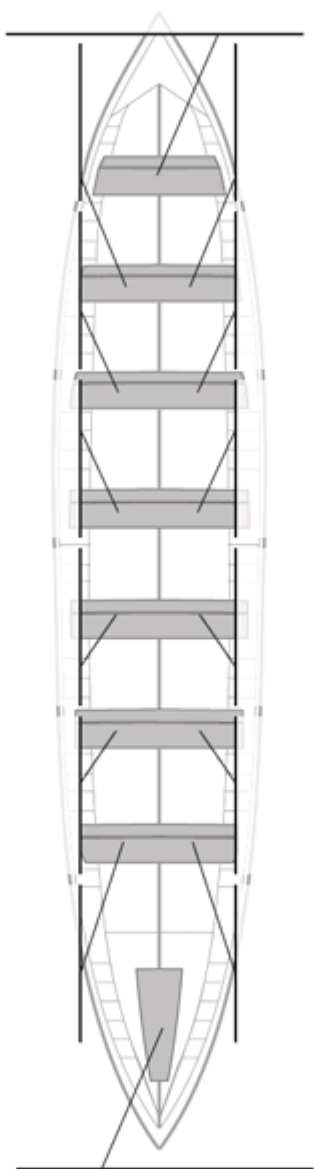

Club	Tiempo	A favor	%	Puntos
4	CASTREÑA	20:23,46	00:18,95	101.57%	9

Entrenador

Delegado

Image not found or type unknown

Image not found or type unknown

Firma y sello

Suplentes

Canteranos:0

Propios: 0

No propios: 0