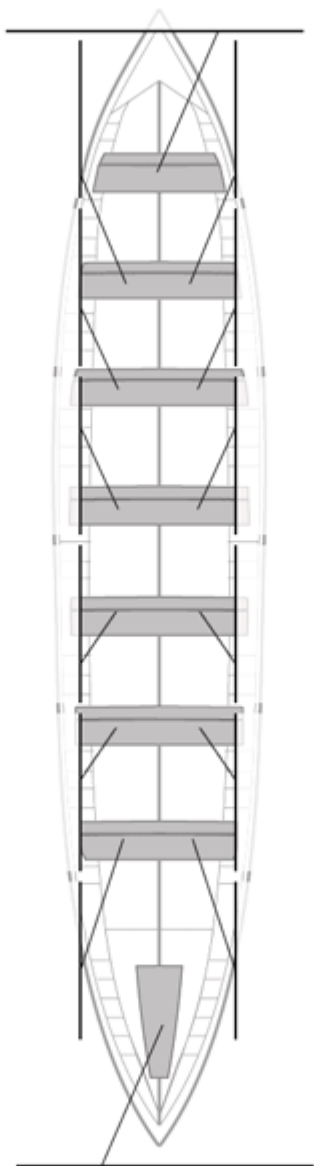

No propios: 0

	Club	Tiempo	A favor	%	Puntos
3	ORSA HONDARRIBIA	20:16,55	00:12,04	101%	10

Entrenador

Delegado

Image not found or type unknown

Image not found or type unknown

Firma y sello

Suplentes