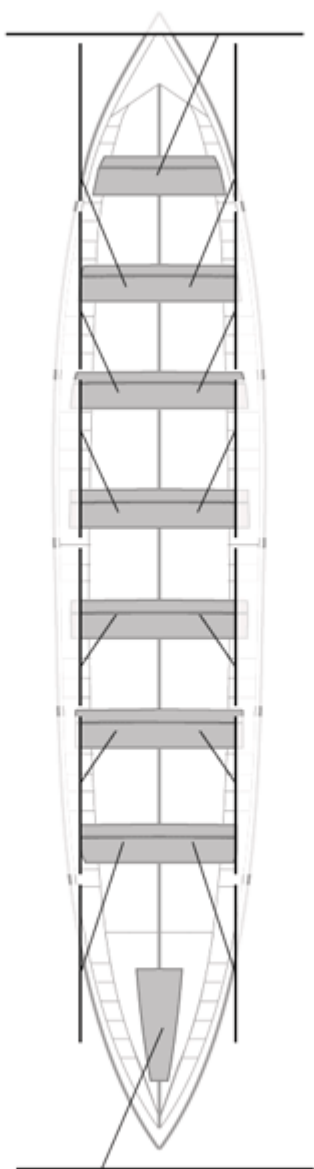

Club	Tiempo	A favor	%	Puntos
8	SDR PEDREÑA	20:38,20	00:33,69	102.80%	5

Entrenador

Delegado

Image not found or type unknown

Image not found or type unknown

Firma y sello

Suplentes

Canteranos:0

Propios: 0

No propios: 0