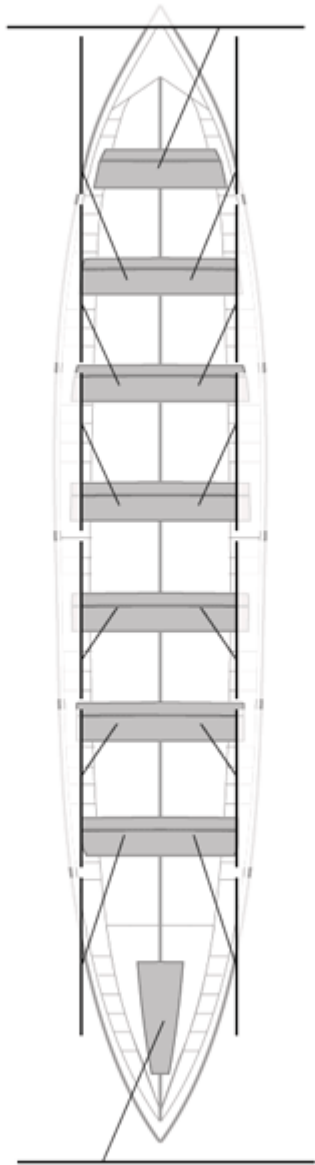

Club	Tiempo	A favor	%	Puntos
6	ORIO ORIALKI	19:52,47	00:22,74	101.95%	7

Entrenador

Image not found or type unknown

Delegado

Image not found or type unknown

Firma y sello

Suplentes

Canteranos: 0

Propios: 0

No propios: 0