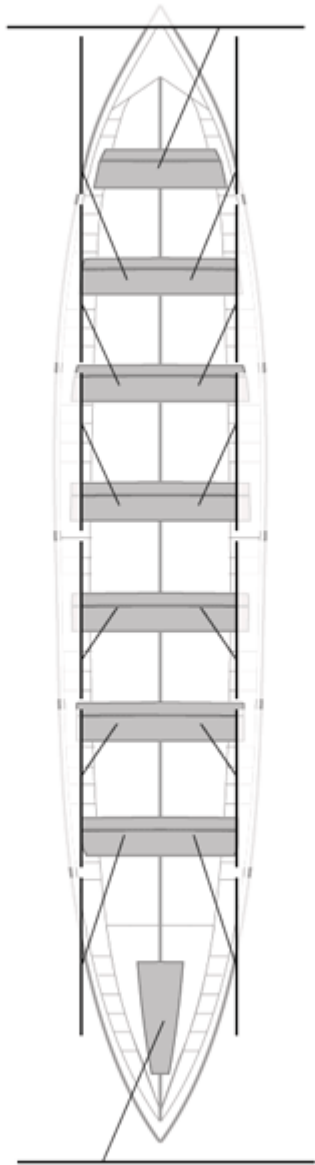

18-07-2004 / VI Bandera Flaviobriga - Puntuable

	Club	Tiempo	A favor	%	Puntos
10	TRINTXERPE CARGLASS	20:08,81	00:39,08	103.34%	3

Entrenador

Delegado

TRINTXERPE CARGLAS

Image not found or type unknown

Image not found or type unknown

Firma y sello

Image not found or type unknown

Suplentes

Canteranos:0

Propios: 0

No propios: 0