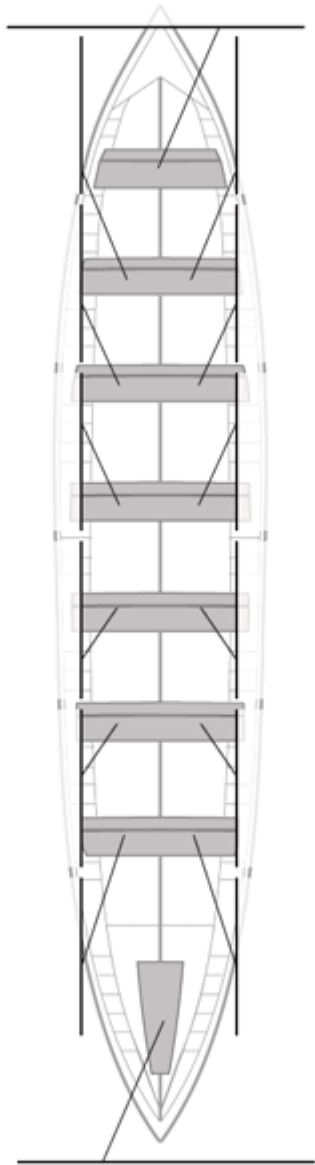

	Club	Tiempo	A favor	%	Puntos
8	LEKITTARRA ELECNOR	20:05,01	00:35,28	103.02%	5

Entrenador

Delegado

Image not found or type unknown

Image not found or type unknown

Firma y sello

Suplentes

Canteranos:0