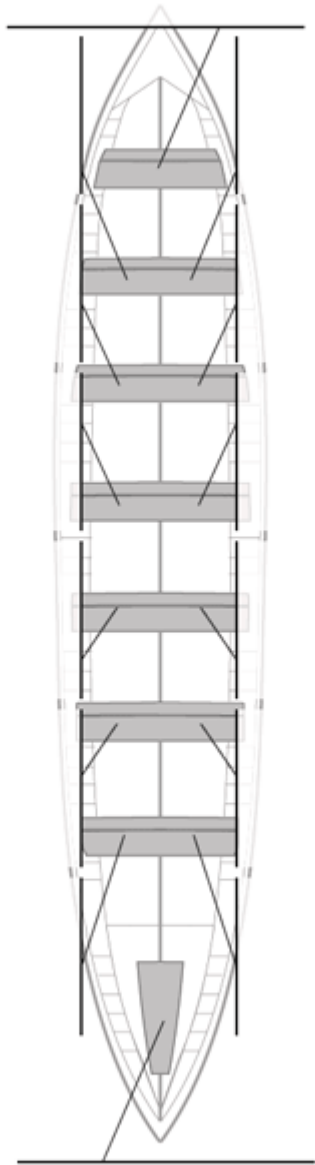

18-07-2004 / VI Bandera Flaviobriga - Puntuable

	Club	Tiempo	A favor	%	Puntos
1	BERMEO-URDAIBAI	19:29,73	&nbsp;	100,00%	12

Entrenador

Image not found or type unknown

Delegado

Image not found or type unknown

Firma y sello

Suplentes

Canteranos:0

Propios: 0

No propios: 0