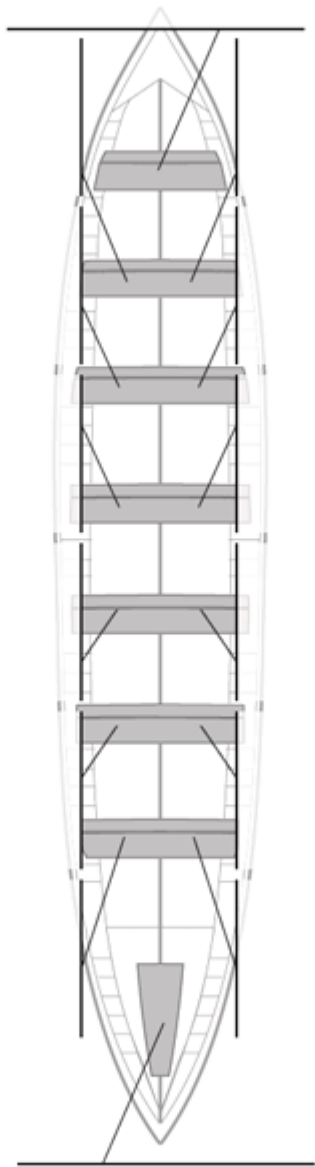

Canteranos:0

Propios: 0

No propios: 0