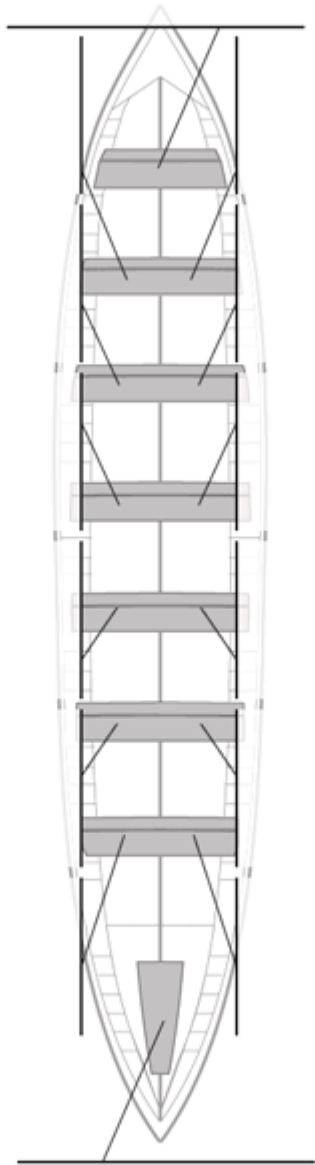

18-07-2004 / VI Bandera Flaviobriga - Puntuable

	Club	Tiempo	A favor	%	Puntos
4	ORSA HONDARRIBIA	19:44,65	00:14,92	101.28%	9

Entrenador

Delegado

Image not found or type unknown

Image not found or type unknown

Firma y sello

Suplentes

Canteranos:0

Propios: 0

No propios: 0