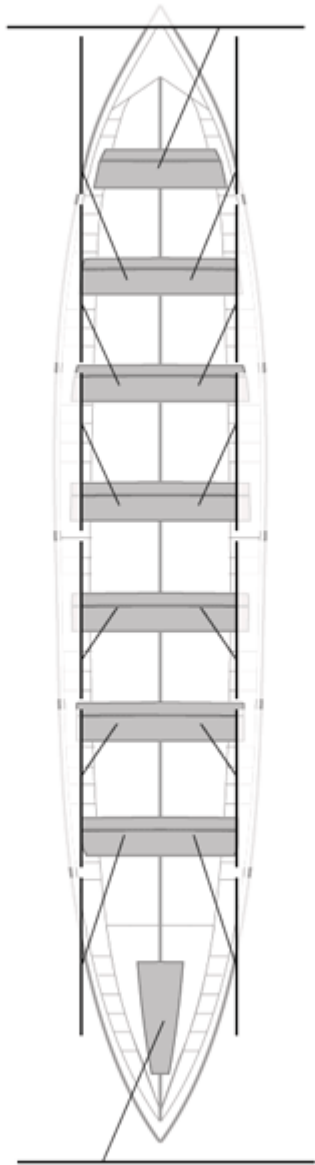

Club	Tiempo	A favor	%	Puntos
7	CASTREÑA	19:54,03	00:24,30	102.08%	6

Entrenador

Image not found or type unknown

Delegado

Image not found or type unknown

Firma y sello

Suplentes

Canteranos: 0

Propios: 0

No propios: 0