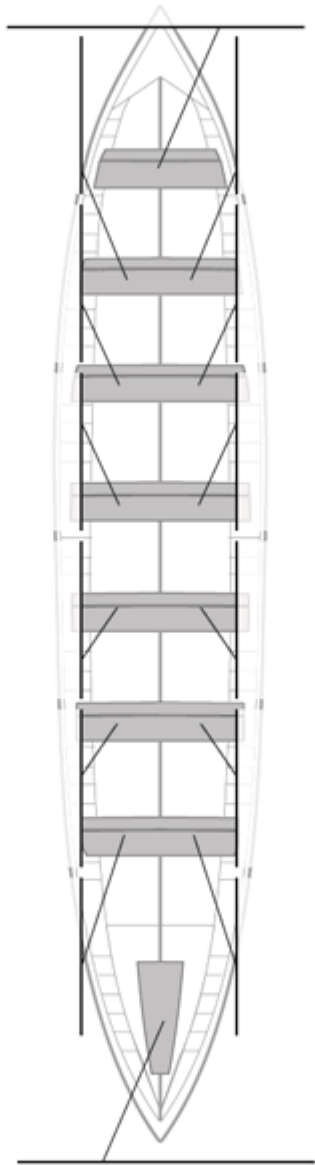

Club	Tiempo	A favor	%	Puntos
3	CR CABO DA CRUZ	19:44,58	00:14,85	101.27%	10

Entrenador

Image not found or type unknown

Delegado

Image not found or type unknown

Firma y sello

Suplentes

Canteranos:0

Propios: 0

No propios: 0