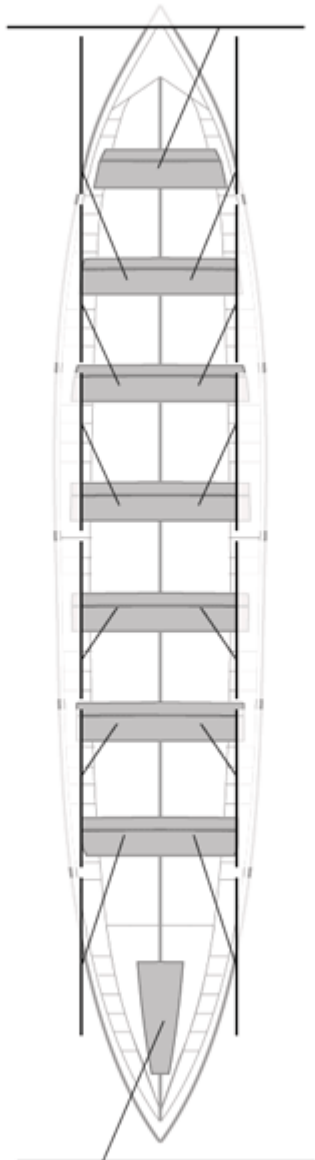

18-07-2004 / VI Bandera Flaviobriga - Puntuable

	Club	Tiempo	A favor	%	Puntos
12	SDR PEDREÑA	20:18,15	00:48,42	104.14%	1

Image not found or type unknown

Entrenador

Image not found or type unknown

Delegado

Firma y sello

Suplentes

Canteranos:0

Propios: 0

No propios: 0