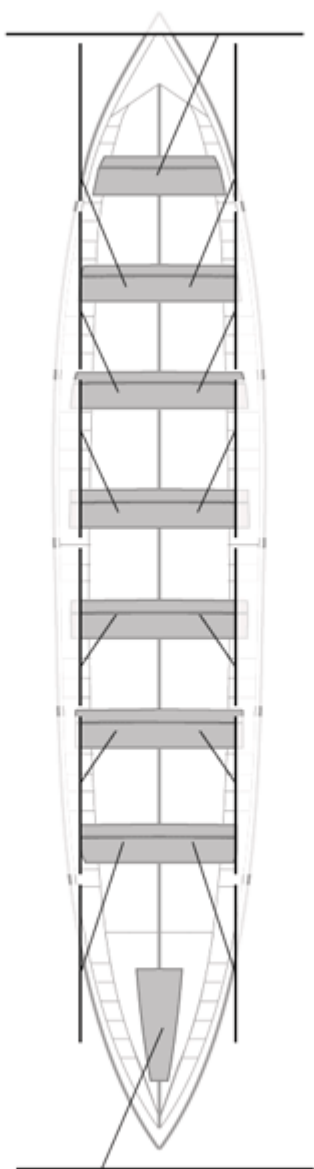

Canteranos:0

Propios: 0

No propios: 0