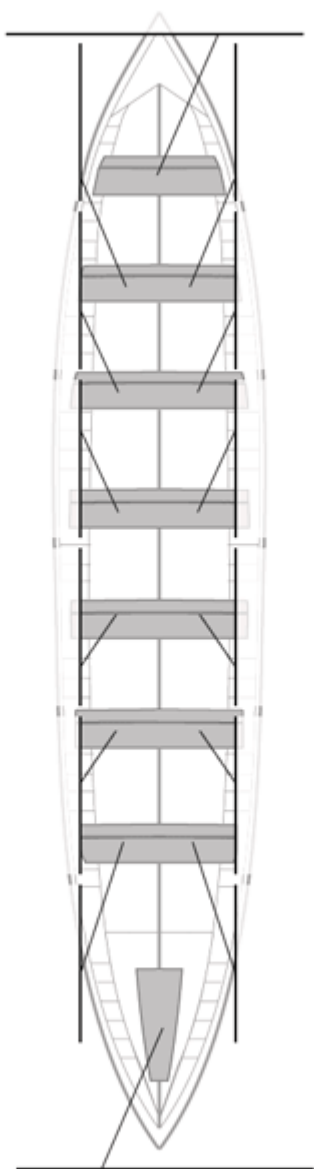

Club	Tiempo	A favor	%	Puntos
4	CR CABO DA CRUZ	18:32,78	00:08,68	100.79%	9

Entrenador

Image not found or type unknown

Delegado

Image not found or type unknown

Firma y sello

Suplentes

Canteranos:0

Propios: 0

No propios: 0