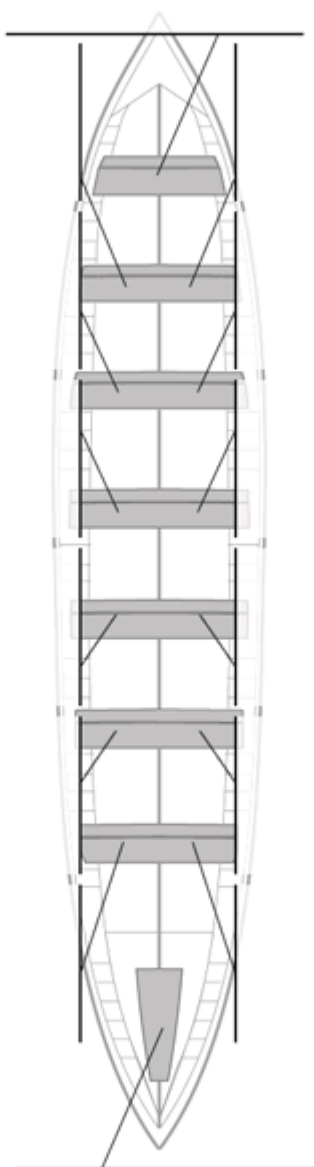

Image not found or type unknown

Firma y sello

Suplentes

Canteranos:0

Propios: 0

No propios: 0

	Club	Tiempo	A favor	%	Puntos
4	CR CABO DA CRUZ	18:32,78	00:08,68	100.79%	9

Entrenador