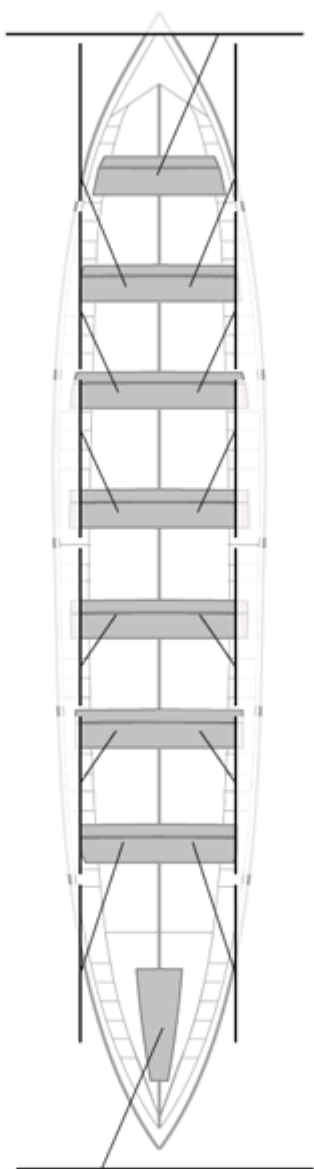

Club	Tiempo	A favor	%	Puntos
6	SDR PEDREÑA	18:43,43	00:19,33	101.75%	7

Entrenador

Delegado

Image not found or type unknown

Image not found or type unknown

Firma y sello

Suplentes

Canteranos:0

Propios: 0

No propios: 0