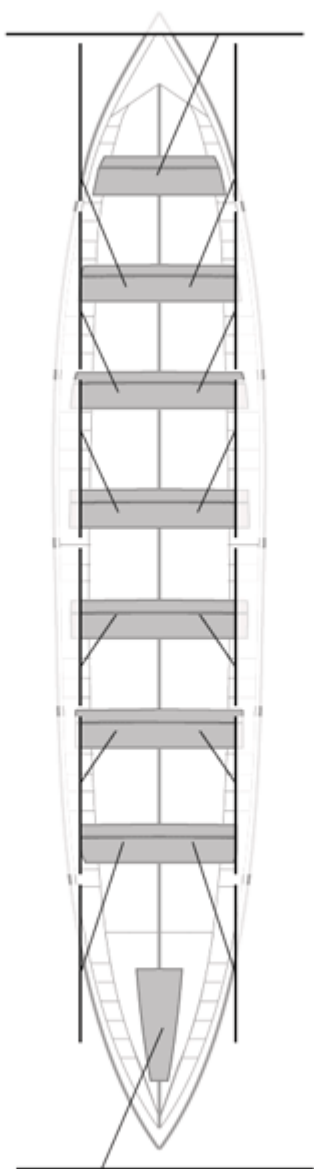

Club	Tiempo	A favor	%	Puntos
3	BERMEO-URDAIBAI	18:29,18	00:05,08	100.46%	10

Entrenador

Image not found or type unknown

Delegado

Image not found or type unknown

Firma y sello

Suplentes

Canteranos:0

Propios: 0

No propios: 0