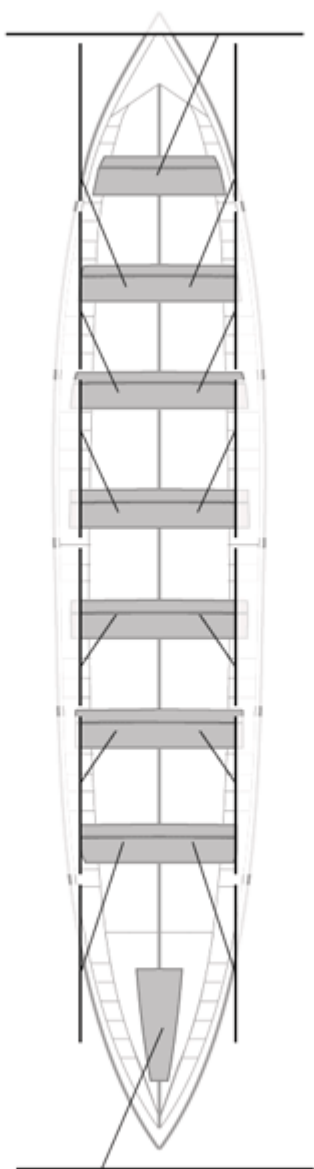

Club	Tiempo	A favor	%	Puntos
2	CASTREÑA	18:28,77	00:04,67	100.42%	11

Entrenador

Delegado

Image not found or type unknown

Image not found or type unknown

Firma y sello

Suplentes

Canteranos:0

Propios: 0

No propios: 0