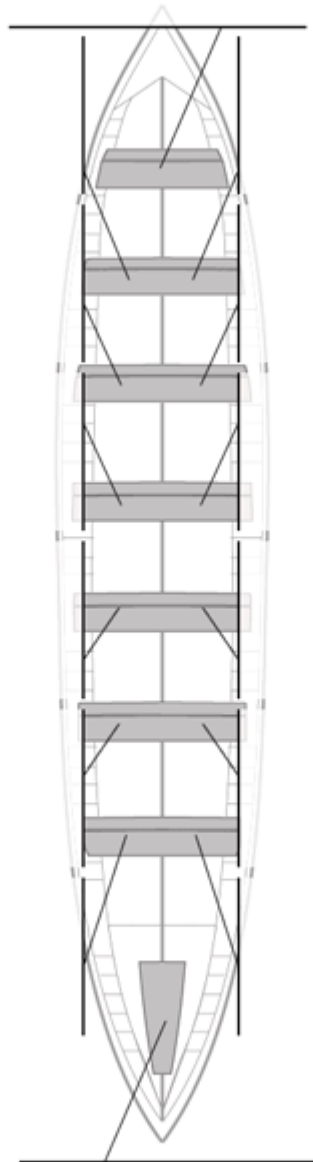

Club	Tiempo	A favor	%	Puntos
6	CR CABO DA CRUZ	20:16,56	00:24,53	102.06%	7

Entrenador

Delegado

Image not found or type unknown

Image not found or type unknown

Firma y sello

Suplentes

Canteranos:0

Propios: 0

No propios: 0