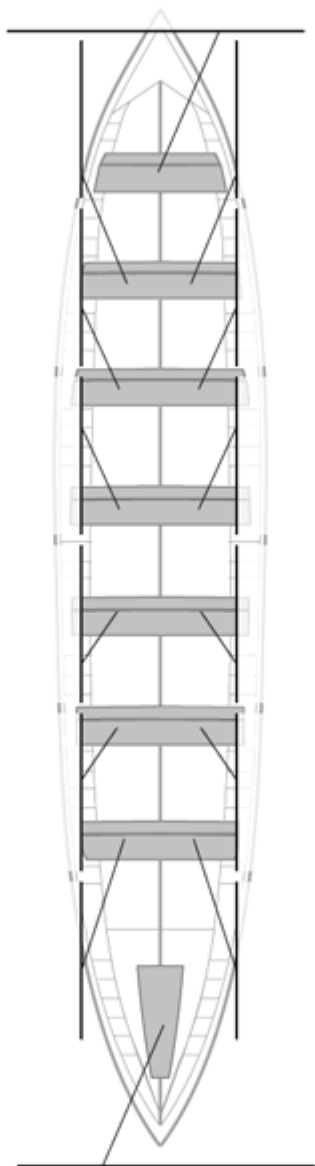

Club	Tiempo	A favor	%	Puntos
11	SAN JUAN CMO Valves	20:45,55	00:53,52	104.49%	2

Entrenador

Delegado

Image not found or type unknown

Image not found or type unknown

Firma y sello

Suplentes

Canteranos:0

Propios: 0

No propios: 0