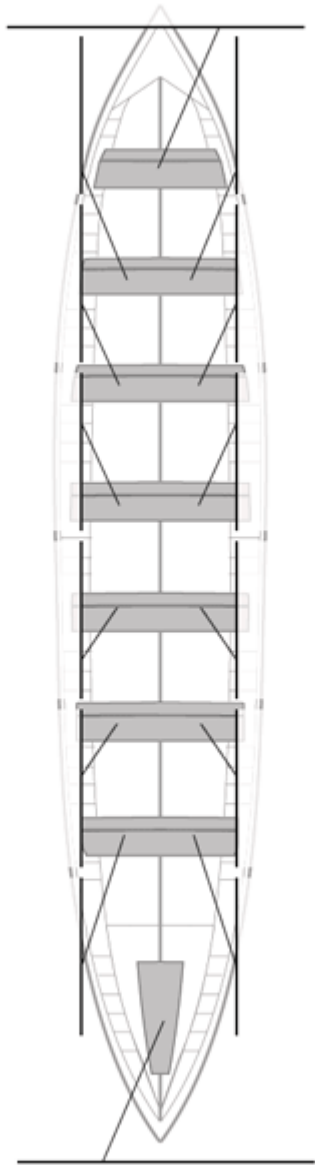

### Suplentes

**Canteranos:0**

**Propios: 0**

**No propios: 0**

	Club	Tiempo	A favor	%	Puntos
9	LEKITTARRA ELECNOR	20:31,03	00:39,00	103.27%	4

Entrenador

Delegado

Image not found or type unknown