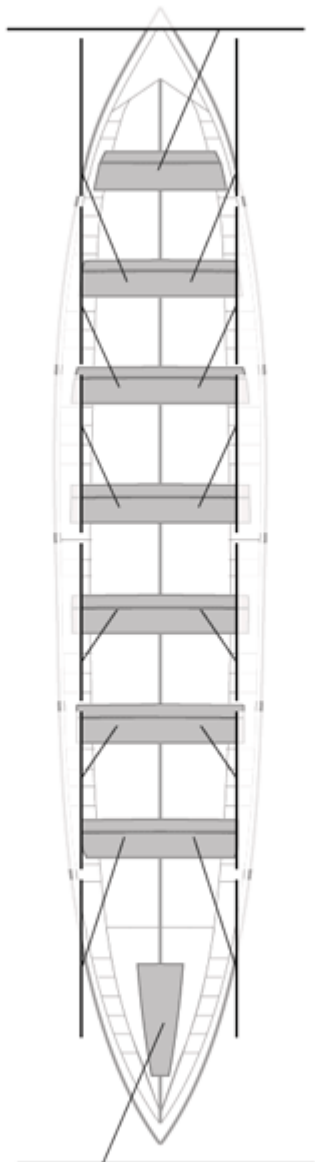

11-07-2004 / XIV Bandeira Concello de Boiro - Puntuable

	Club	Tiempo	A favor	%	Puntos
2	ORSA HONDARRIBIA	20:01,67	00:09,64	100.81%	11

Image not found or type unknown

Entrenador

Image not found or type unknown

Delegado

Firma y sello

Suplentes

Canteranos:0

Propios: 0

No propios: 0