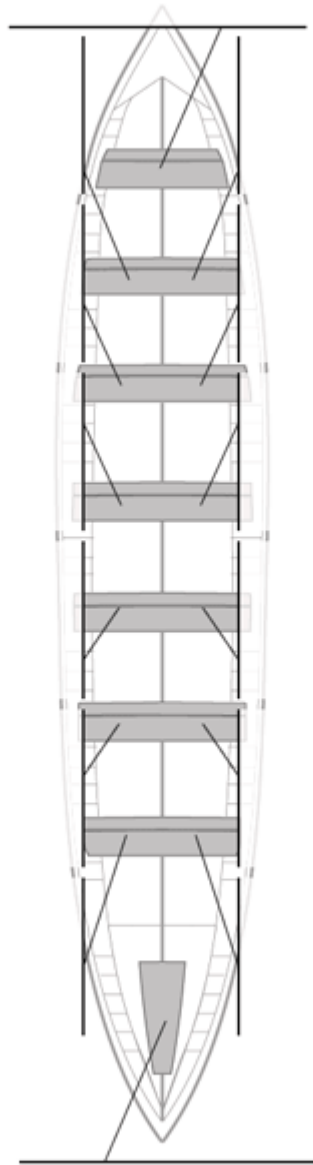

Club	Tiempo	A favor	%	Puntos
12	TRINTXERPE CARGLASS	20:47,28	00:55,25	104.64%	1

Entrenador

Delegado

TRINTXERPE CARGLAS

Image not found or type unknown

Image not found or type unknown

Firma y sello

Image not found or type unknown

Suplentes

Canteranos:0

Propios: 0

No propios: 0