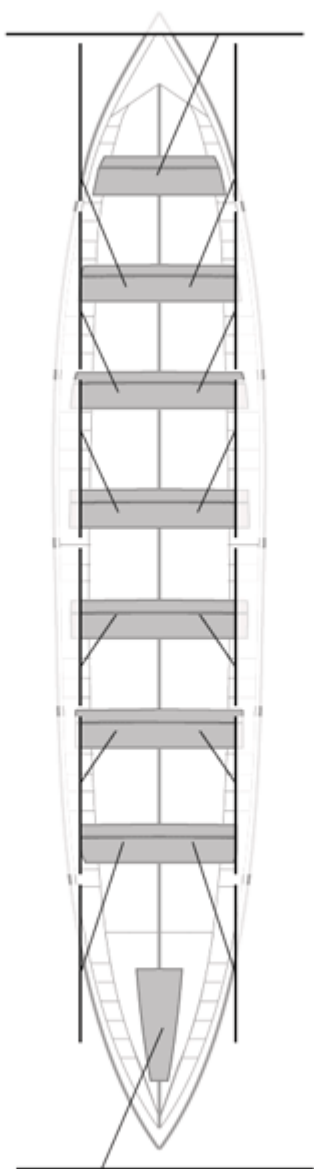

Club	Tiempo	A favor	%	Puntos
5	CR CABO DA CRUZ	20:46,56	00:25,10	102.06%	8

Entrenador

Delegado

Image not found or type unknown

Image not found or type unknown

Firma y sello

Suplentes

Canteranos: 0

Propios: 0

No propios: 0