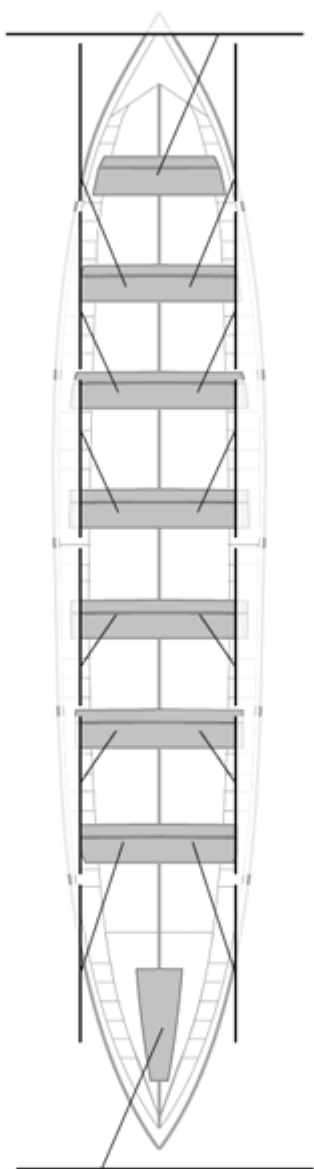

Club	Tiempo	A favor	%	Puntos
6	TRINTXERPE CARGLASS	20:52,20	00:30,74	102.52%	7

Entrenador

Delegado

TRINTXERPE CARGLAS

Image not found or type unknown

Image not found or type unknown

Firma y sello

Image not found or type unknown

Suplentes

Canteranos:0

Propios: 0

No propios: 0