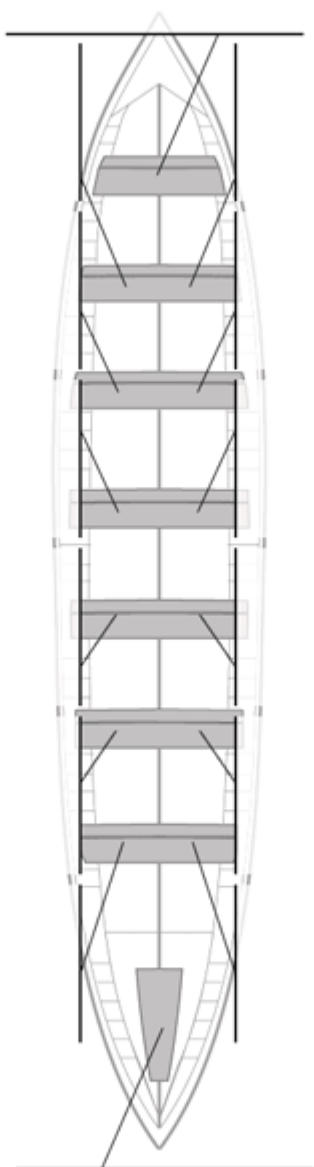

Canteranos:0

Propios: 0

No propios: 0