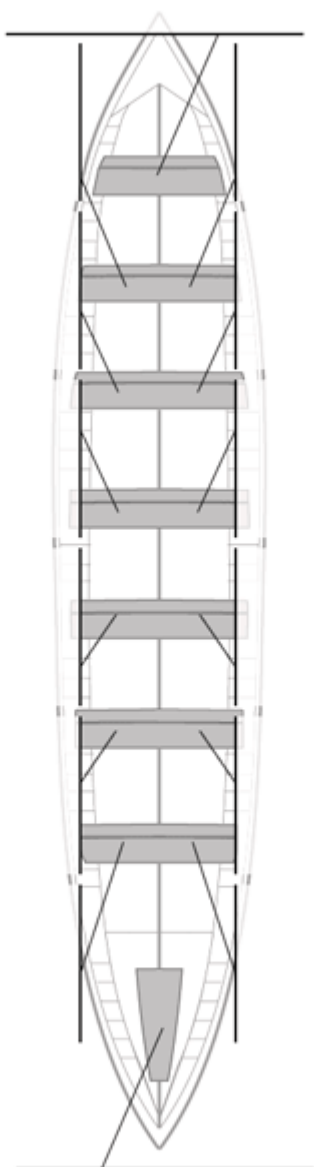

Image not found or type unknown

Image not found or type unknown

Firma y sello

**Suplentes**

**Canteranos:0**

**Propios: 0**

**No propios: 0**

	Club	Tiempo	A favor	%	Puntos
3	MECOS MONDARIZ	20:30,54	00:09,08	100.74%	10