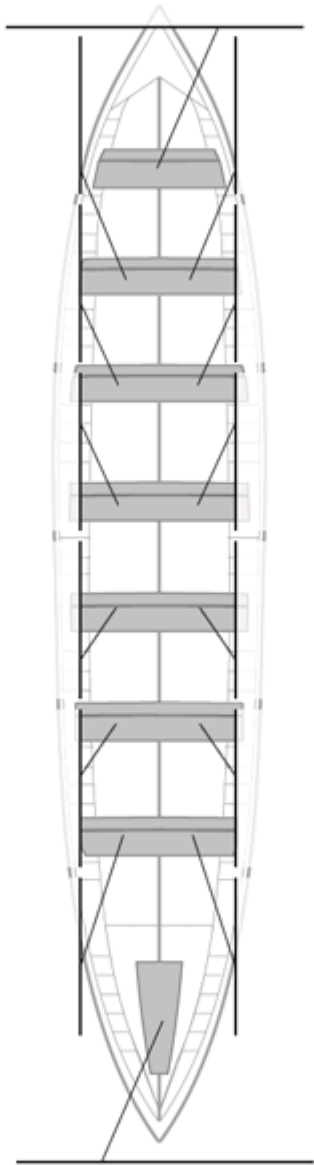

Club	Tiempo	A favor	%	Puntos
2	ASTILLERO - REPSOL ELECTRICIDAD Y GAS	20:22,47	00:01,01	100.08%	11

Entrenador

Image not found or type unknown

Delegado

Image not found or type unknown

Firma y sello

Suplentes

Canteranos: 0

Propios: 0

No propios: 0