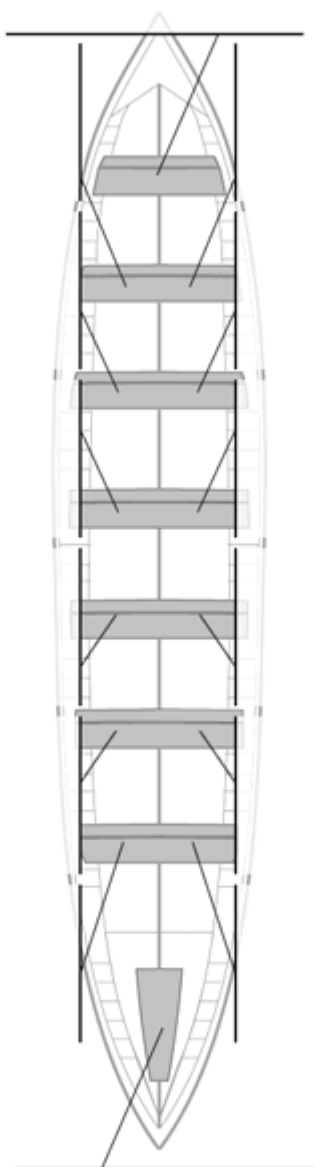

Club	Tiempo	A favor	%	Puntos
9	LEKITTARRA ELECNOR	21:02,96	00:41,50	103.40%	4

Entrenador

Delegado

Image not found or type unknown

Image not found or type unknown

Firma y sello

Suplentes

Canteranos:0

Propios: 0

No propios: 0