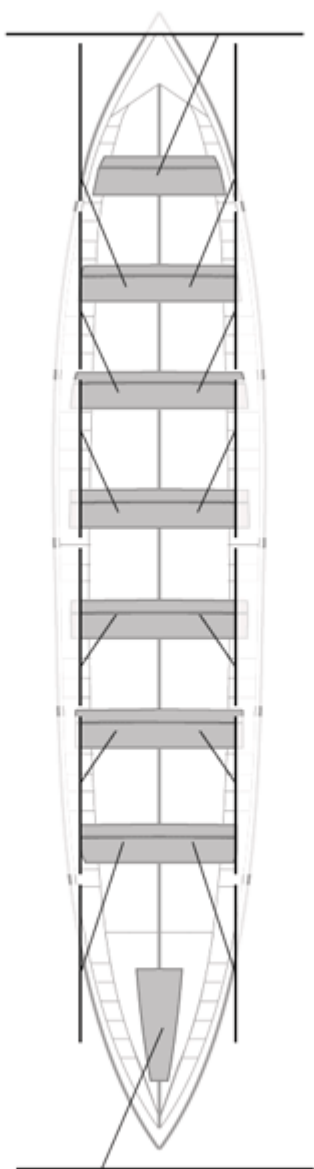

### Suplentes

**Canteranos:0**

**Propios: 0**

**No propios: 0**

	Club	Tiempo	A favor	%	Puntos
11	SAN JUAN CMO Valves	21:06,57	00:45,11	103.69%	2

Entrenador

Delegado

Image not found or type unknown