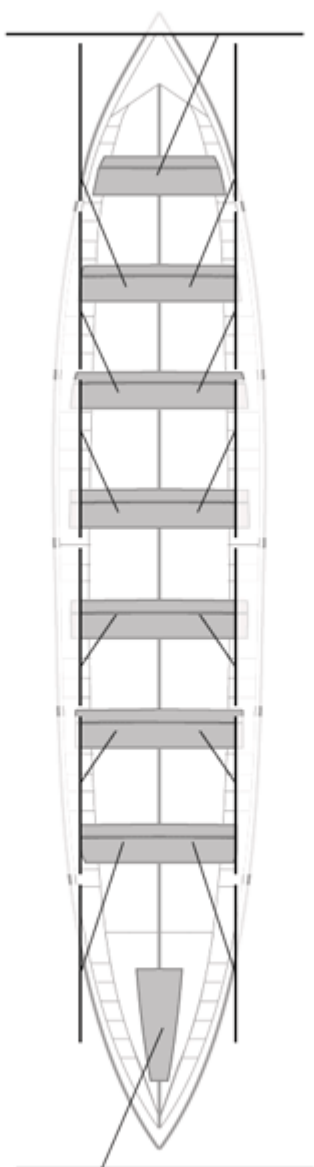

Club	Tiempo	A favor	%	Puntos
4	CASTREÑA	20:33,60	00:12,14	100.99%	9

Entrenador

Delegado

Image not found or type unknown

Image not found or type unknown

Firma y sello

Suplentes

Canteranos:0

Propios: 0

No propios: 0