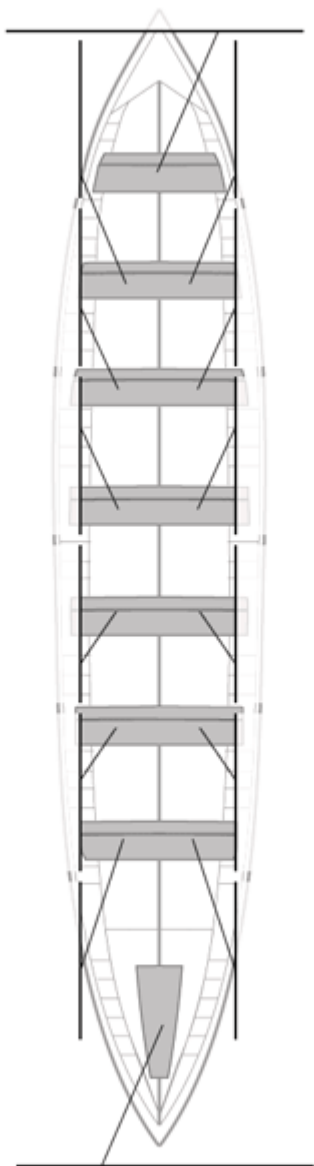

Club	Tiempo	A favor	%	Puntos
11	SAN JUAN CMO Valves	21:06,57	00:45,11	103.69%	2

Entrenador

Delegado

Image not found or type unknown

Image not found or type unknown

Firma y sello

Suplentes

Canteranos:0

Propios: 0

No propios: 0