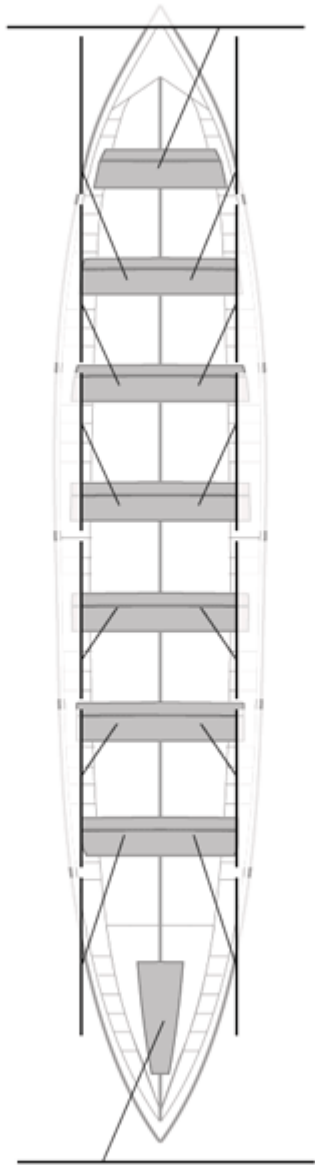

Club	Tiempo	A favor	%	Puntos
9	LEKITTARRA ELECNOR	01:35,40	00:06,60	107.43%	4

Entrenador

Image not found or type unknown

Delegado

Image not found or type unknown

Firma y sello

Suplentes

Canteranos:0

Propios: 0

No propios: 0