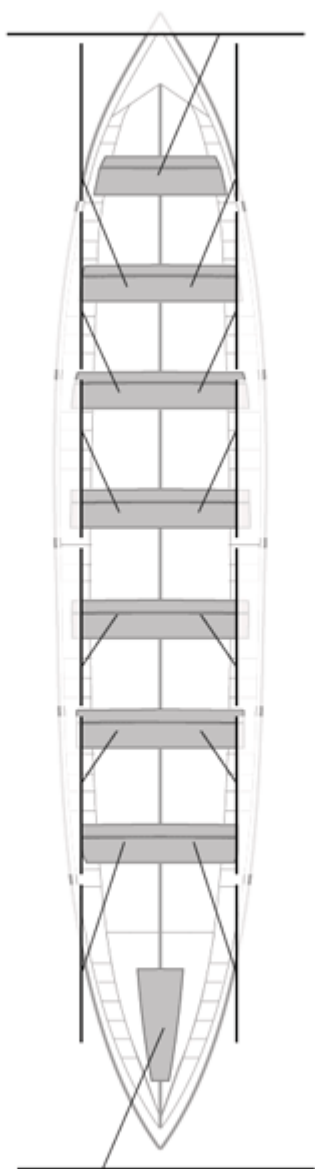

Canteranos:0
Propios: 0

No propios: 0

| | Club | Tiempo | A favor | % | Puntos |
|----|------------------------|----------|----------|---------|--------|
| 12 | SAN JUAN CMO Valves | 01:36,70 | 00:07,90 | 108.90% | 1 |