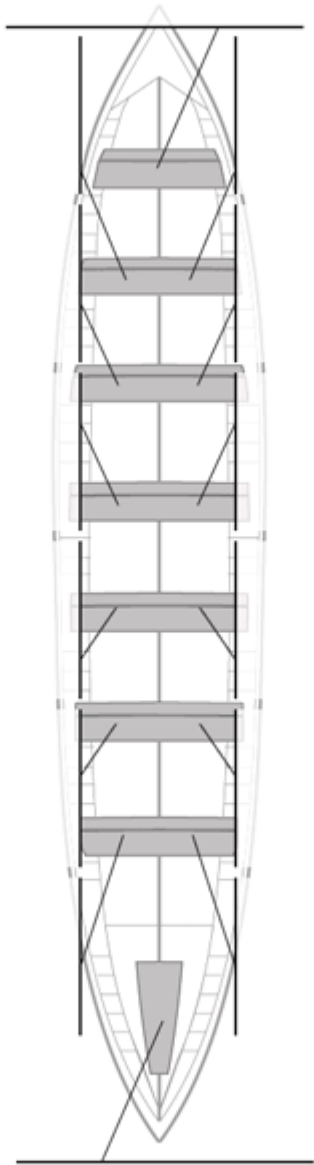

Club	Tiempo	A favor	%	Puntos
7	ORSA HONDARRIBIA	01:34,20	00:05,40	106.08%	6

Entrenador

Delegado

Image not found or type unknown

Image not found or type unknown

Firma y sello

Suplentes

Canteranos:0

Propios: 0

No propios: 0