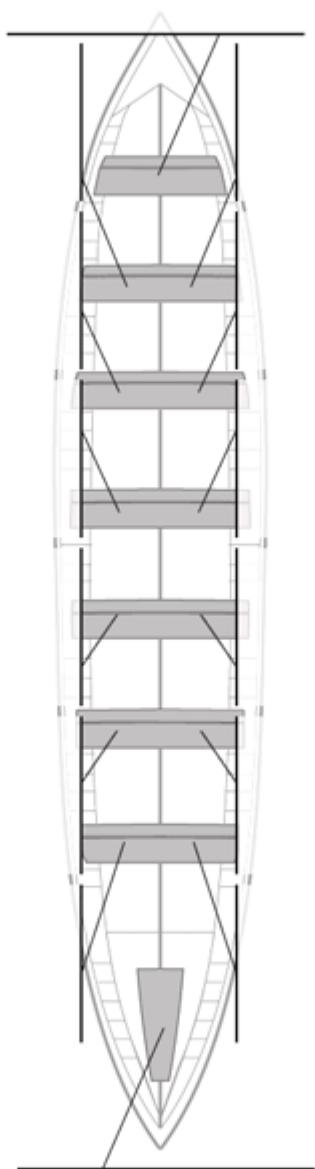

Club	Tiempo	A favor	%	Puntos
8	TRINTXERPE CARGLASS	01:34,90	00:06,10	106.87%	5

Entrenador

Delegado

TRINTXERPE CARGLAS

Image not found or type unknown

Image not found or type unknown

Firma y sello

Image not found or type unknown

Suplentes

Canteranos:0

Propios: 0

No propios: 0