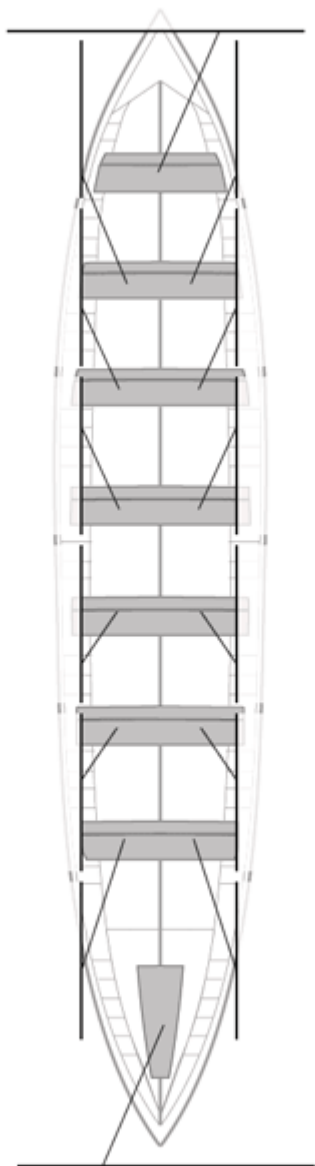

Club	Tiempo	A favor	%	Puntos
1	ASTILLERO - REPSOL ELECTRICIDAD Y GAS	01:28,80		100,00%	12

Entrenador

Delegado

Image not found or type unknown

Image not found or type unknown

Firma y sello

Suplentes

Canteranos:0

Propios: 0

No propios: 0