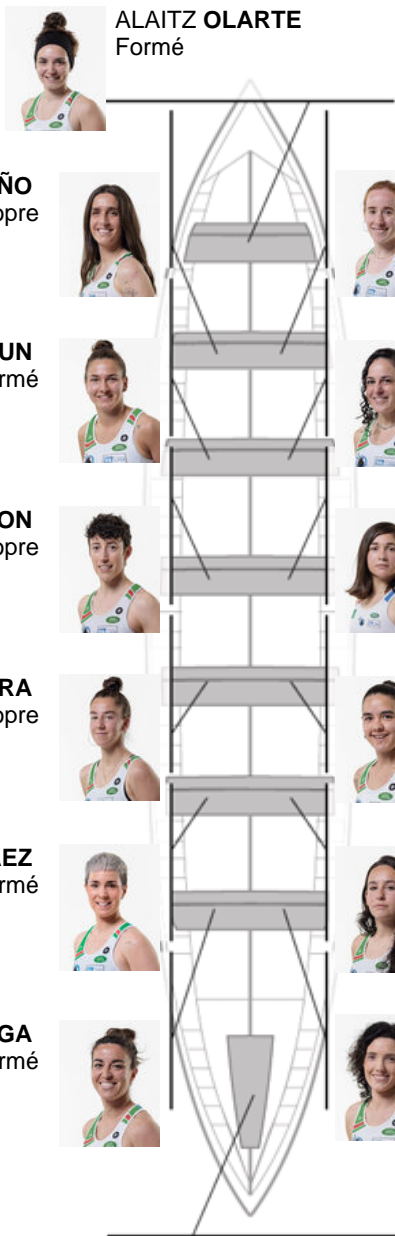

	Club	Temp	Dif	%	Points
5	NORTINDAL DONOSTIARRA	11:28,36	00:19.10	102.85%	4

Coach
RUFO
URTIZBEREA

Déleégue
NAROA
URKOLA

Firma y sello

Supleánts

Rameuse
MAHANEN
AABOEN

Formé

NEREA PEREZ
Capitaine
Propre